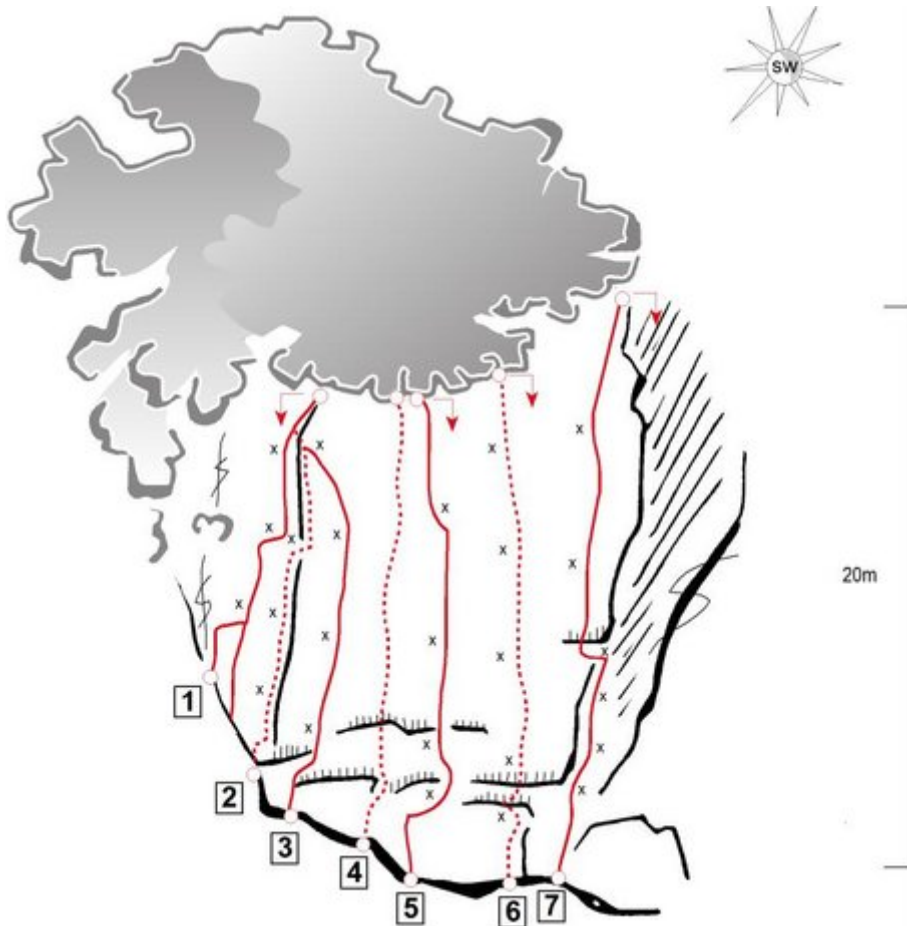

## STEINBERGE - KLETTERGEBIET STEINPLATTE SEKTOR A ST. JOHANNER MINIPALVEN

### ZUSTIEG

Über Mautstrasse oder Bergbahn

Nr.	Name	Grad	Länge
1	Tick	6a	10.0 m
2	Trick	6a	12.0 m
3	Track	5c	14.0 m
4	Lila Power	5c+	15.0 m
5	shaky-time	6b	15.0 m
6	coffee-time	7a	15.0 m
7	Haarscharf	7b	18.0 m

## Climbers Paradise Tirol

Das größte Kletterportal Tirols bietet euch tausende Routen in 15 Regionen, gratis Topos in Druckqualität und aktuelle Infos rund ums Thema Klettern.

Eine solche Vielfalt an verschiedensten Klettermöglichkeiten aller Schwierigkeitsgrade findet man selten auf so engem Raum. Zudem findet ihr Unterkunftsvorschläge für jede Geldtasche.