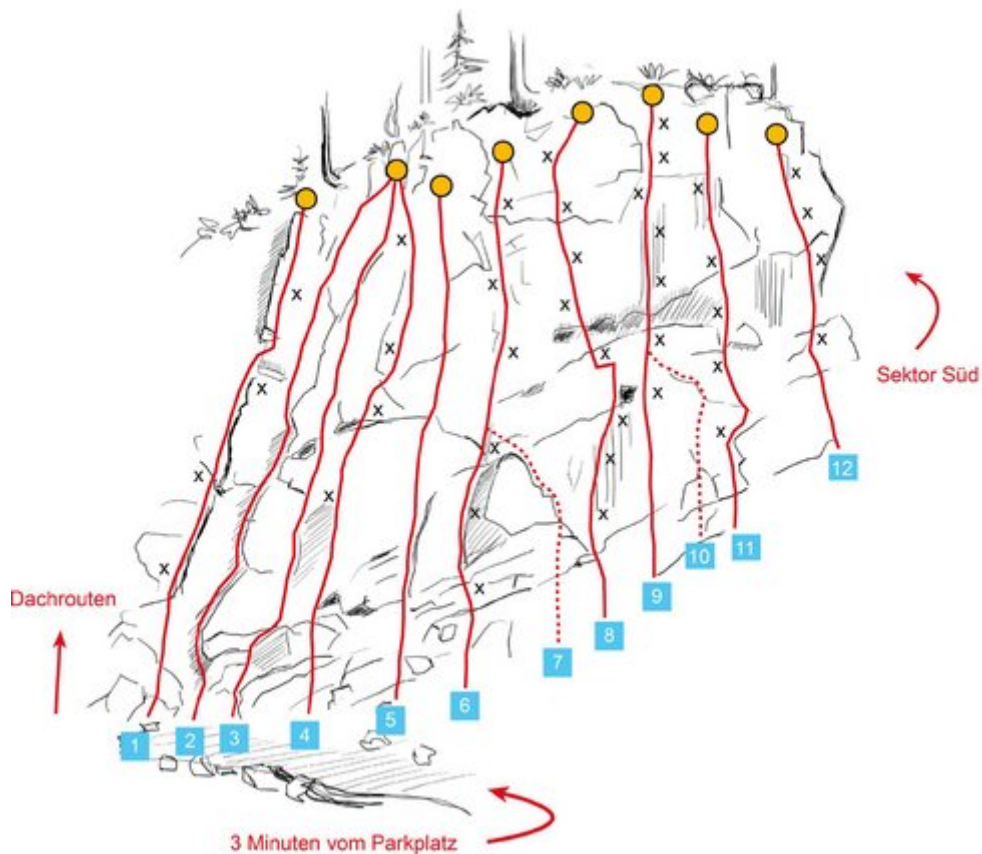

STEINBERGE - KLETTERGARTEN WIESENSEE SEKTOR SEKTOR SÜDWEST

ZUSTIEG

3 Minuten

ZUSTIEGSZEIT

3 min - 3 min

Nr.	Name	Grad	Länge
8	Westpfeiler	4b	15.0 m
9	Verschneidung	4c	15.0 m
10	Links der Vierer	4c	15.0 m
11	Vierer	4c	15.0 m
12	Zwischen drei und vier	5a	15.0 m
13	Dreier direkt	3c	15.0 m
14	Dreier	3c	12.0 m
15	Loch links	6a	12.0 m
16	Lochplatte direkt	6c	12.0 m

17	a Drum leichta	6b	12.0 m
18	Alter Riss	6b	12.0 m
19	Floleiter	6a+	12.0 m

Climbers Paradise Tirol

Das größte Kletterportal Tirols bietet euch tausende Routen in 15 Regionen, gratis Topos in Druckqualität und aktuelle Infos rund ums Thema Klettern.

Eine solche Vielfalt an verschiedensten Klettermöglichkeiten aller Schwierigkeitsgrade findet man selten auf so engem Raum. Zudem findet ihr Unterkunftsanschlüsse für jede Geldtasche.

© Climbers Paradise 2016-2021