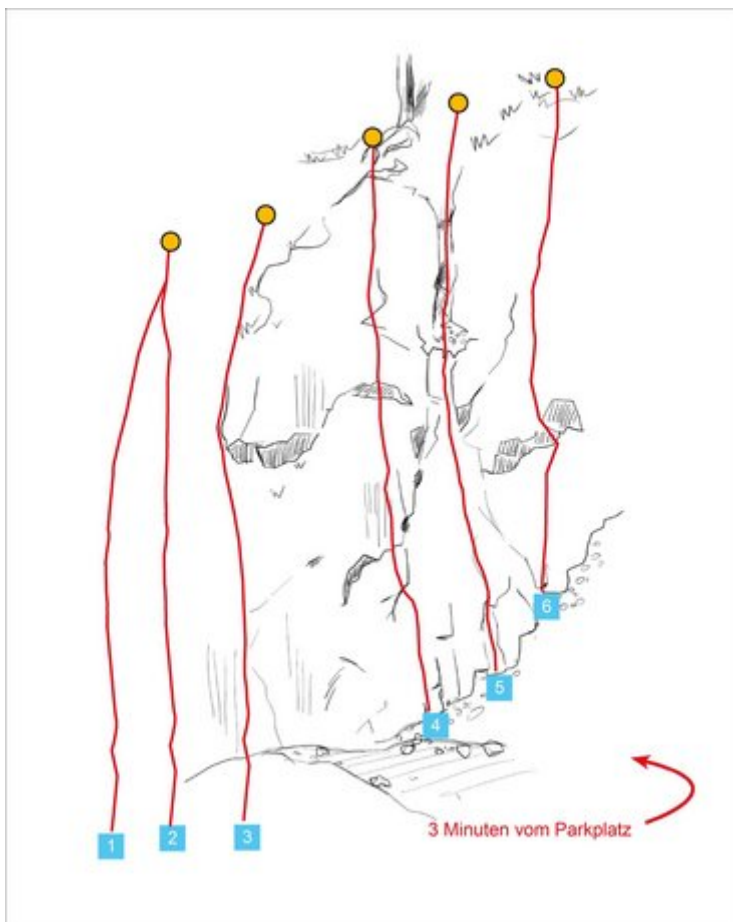

STEINBERGE - KLETTERGARTEN WIESENSEE SEKTOR SEKTOR SÜD

ZUSTIEG

3 Minuten

ZUSTIEGSZEIT

3 min - 3 min

Nr.	Name	Grad	Länge
1	SüdSeePlatte (Leichtsix)	5b	12.0 m
2	WiesenRiss (Schwarsix)	5b	12.0 m
3	Sechseraberkurz	6a	12.0 m
4	Südkante (Max)	3a	10.0 m
5	Südkamin (Moritz)	3	10.0 m
6	SüdEnde (LinieFünf)	5a	8.0 m

Climbers Paradise Tirol

Das größte Kletterportal Tirols bietet euch tausende Routen in 15 Regionen, gratis Topos in Druckqualität und aktuelle Infos rund ums Thema Klettern.

Eine solche Vielfalt an verschiedensten Klettermöglichkeiten aller Schwierigkeitsgrade findet man selten auf so engem Raum. Zudem findet ihr Unterkunftsvorschläge für jede Geldtasche.