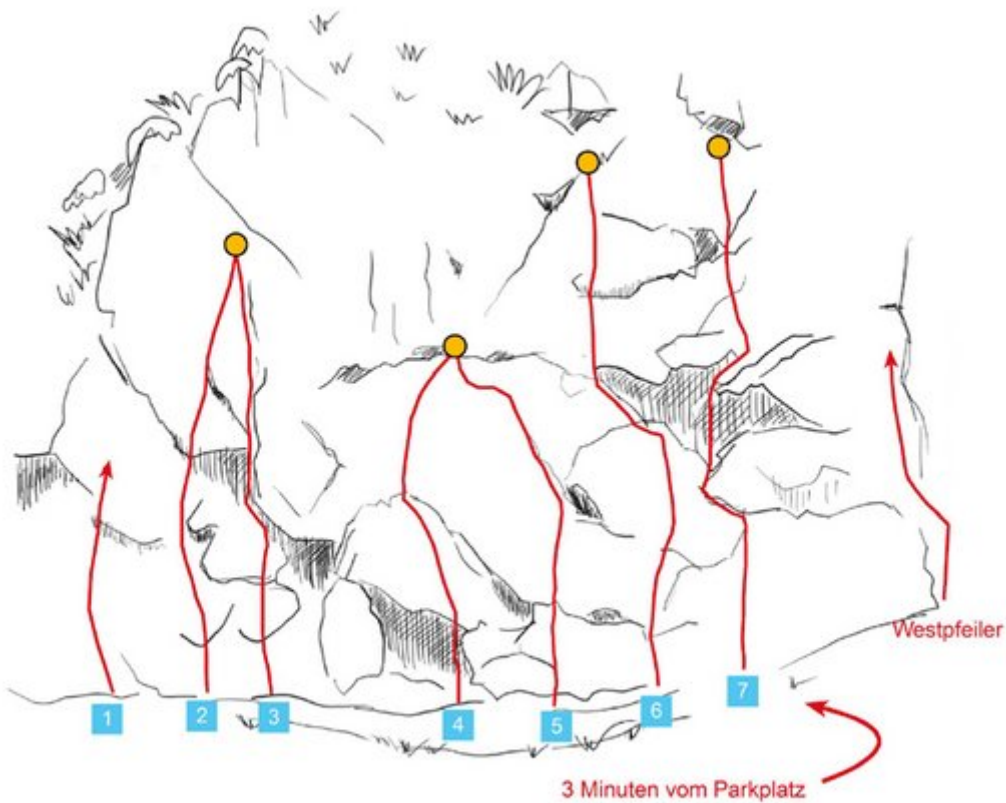

STEINBERGE - KLETTERGARTEN WIESENSEE SEKTOR DACHROUTEN

ZUSTIEG

3 Minuten

ZUSTIEGSZEIT

3 min - 3 min

Nr.	Name	Grad	Länge
1	Hondwagei	7a+	8.0 m
2	Traumfresser	6c	8.0 m
3	Namenlos	6c	8.0 m
4	Schnappi	6c	8.0 m
5	Vater und Sohn	6c+	8.0 m
6	Dach links	6a	8.0 m
7	Dach rechts	6a+	8.0 m

Climbers Paradise Tirol

Das größte Kletterportal Tirols bietet euch tausende Routen in 15 Regionen, gratis Topos in Druckqualität und aktuelle Infos rund ums Thema Klettern.

Eine solche Vielfalt an verschiedensten Klettermöglichkeiten aller Schwierigkeitsgrade findet man selten auf so engem Raum. Zudem findet ihr Unterkunftsvorschläge für jede Geldtasche.