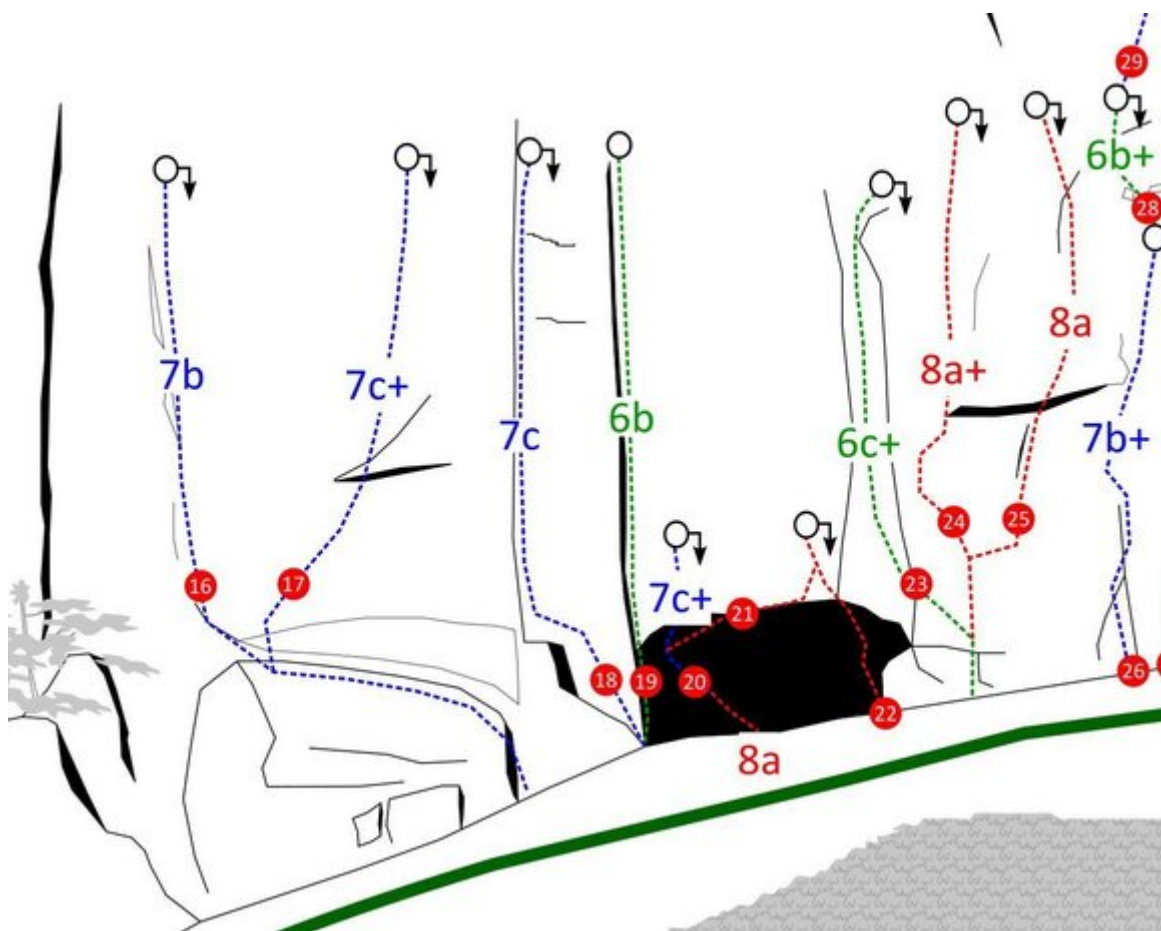

STEINBERGE KLETTERGARTEN LOHFeyer

ZUSTIEG

Direkt hinter dem Gasthof Lohfeyer zweigt linkerhand die Schotterstraße zum "Wandbauer" ab. Man geht diese Straße ca. 100 Meter entlang, bis scharf rechts ein Ziehweg einmündet. Diesen Ziehweg verfolgt man für weitere 50 Meter, dort sollte man auf ein gelbes Hinweisschild "Klettergebiet Lohfeyer" treffen. Der meist gut ausgetretene Waldweg zweigt hier ab und führt zunächst sehr gut, im späteren Verlauf etwas weniger gut sichtbar steil aufwärts zum Klettergarten.

ZUSTIEGSZEIT

25 min - 35 min

KLETTERGARTEN LOHFeyer, SEKTOR A

Nr.	Name	Grad	Länge
1	Max	6c+	10 m
2	Moritz	6a	10 m
3	Made in Germany	7b+	12 m
4	Z-Riss	5a	10 m
5	Goliath	7c+	25 m
6	Zipfelmützenpflicht	6a	10 m
7	Streberarsch	7a+	10 m
8	Karies	6b	10 m
9	Chicken McNuggets	6b+	15 m
10	Bulimie	8a	25 m
11	Anabolika	7a	15 m
12	Mr. Universum	7c+	25 m
13	Parabolika	6c+	15 m
14	Ocean's Drive	7c+	25 m
15	Der Gerät	8a	25 m

KLETTERGARTEN LOHFHEYER, SEKTOR B

Nr.	Name	Grad	Länge
16	Dopingsünde	7b	20 m
17	Unverhofft	7c+	20 m
18	Der Hammer	7c	20 m
19	Rissverschneidung	6b	20 m
20	Das Tier	7c+	6 m
21	Wotan	8b	10 m
22	Projekt		6 m
23	Giftlerbuben	6c+	20 m
24	Tralala	8a+	20 m
25	Short, fat and ugly	8a	20 m

KLETTERGARTEN LOHFeyer, SEKTOR C

Nr.	Name	Grad	Länge
26	Flambierter Pfaffenarsch	7b+	15 m
27	Klemmfut	6b	15 m
28	Klemmfut Verlängerung	6b+	20 m
29	Leoganger Passionsspiele	7c	35 m
30	Sterntaler	7a	20 m
31	Geistiges Nockerbazil	6c+	15 m
32	Unbekannt		20 m
33	Highlander	8a+	15 m
34	Dominas Peitsche	7c+	15 m
35	Captain Dauerpower	8a+	25 m
36	Captain Power	7c	15 m
37	Projekt		22 m
38	Dreckschleuder	6a+	15 m
39	Dildo Avenue	7c+	15 m
40	Yellow Dildo	8a	15 m
41	Yellobomb	8a	15 m
42	Egypt direkt	7a+	15 m