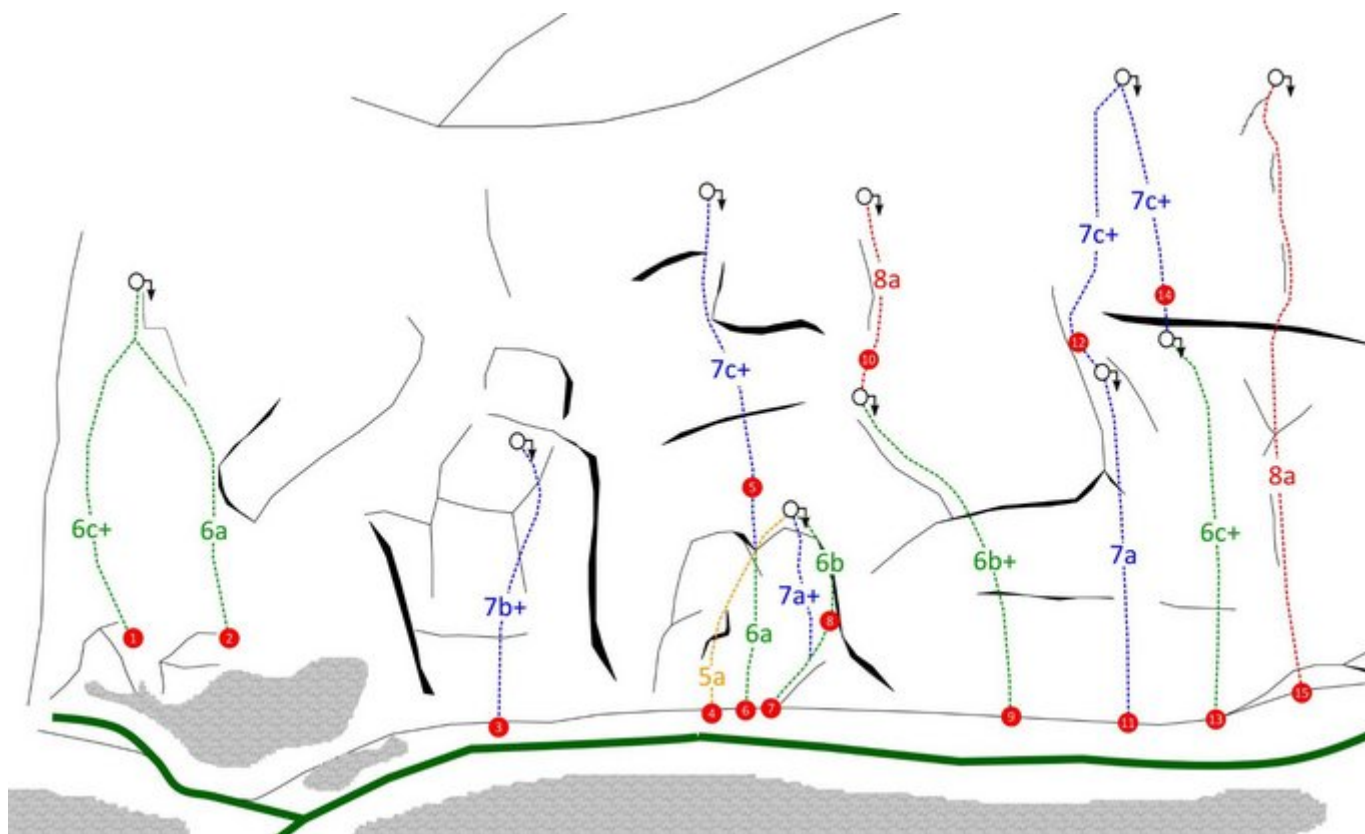

### ZUSTIEG

Direkt hinter dem Gasthof Lohfeyer zweigt linkerhand die Schotterstraße zum "Wandbauer" ab. Man geht diese Straße ca. 100 Meter entlang, bis scharf rechts ein Ziehweg einmündet. Diesen Ziehweg verfolgt man für weitere 50 Meter, dort sollte man auf ein gelbes Hinweisschild "Klettergebiet Lohfeyer" treffen. Der meist gut ausgetretene Waldweg zweigt hier ab und führt zunächst sehr gut, im späteren Verlauf etwas weniger gut sichtbar steil aufwärts zum Klettergarten.

### ZUSTIEGSZEIT

25 min - 35 min

# KLETTERGARTEN LOHFeyer, SEKTOR A

Nr.	Name	Grad	Länge
1	Max	6c+	10 m
2	Moritz	6a	10 m
3	Made in Germany	7b+	12 m
4	Z-Riss	5a	10 m
5	Goliath	7c+	25 m
6	Zipfelmützenpflicht	6a	10 m
7	Streberarsch	7a+	10 m
8	Karies	6b	10 m
9	Chicken McNuggets	6b+	15 m
10	Bulimie	8a	25 m
11	Anabolika	7a	15 m
12	Mr. Universum	7c+	25 m
13	Parabolika	6c+	15 m
14	Ocean's Drive	7c+	25 m
15	Der Gerät	8a	25 m