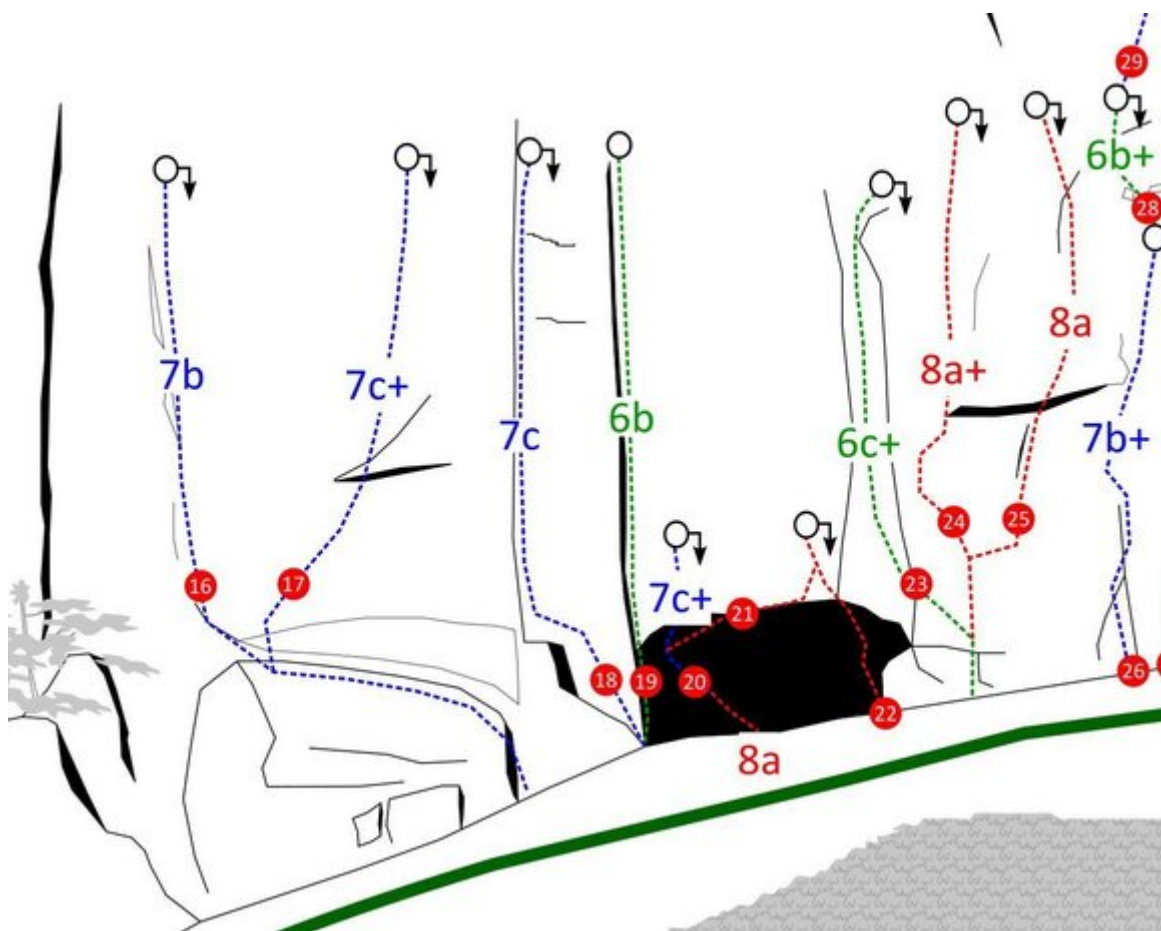

### ZUSTIEG

Direkt hinter dem Gasthof Lohfeyer zweigt linkerhand die Schotterstraße zum "Wandbauer" ab. Man geht diese Straße ca. 100 Meter entlang, bis scharf rechts ein Ziehweg einmündet. Diesen Ziehweg verfolgt man für weitere 50 Meter, dort sollte man auf ein gelbes Hinweisschild "Klettergebiet Lohfeyer" treffen. Der meist gut ausgetretene Waldweg zweigt hier ab und führt zunächst sehr gut, im späteren Verlauf etwas weniger gut sichtbar steil aufwärts zum Klettergarten.

### ZUSTIEGSZEIT

25 min - 35 min

# KLETTERGARTEN LOHFeyer, SEKTOR A

Nr.	Name	Grad	Länge
1	Max	6c+	10 m
2	Moritz	6a	10 m
3	Made in Germany	7b+	12 m
4	Z-Riss	5a	10 m
5	Goliath	7c+	25 m
6	Zipfelmützenpflicht	6a	10 m
7	Streberarsch	7a+	10 m
8	Karies	6b	10 m
9	Chicken McNuggets	6b+	15 m
10	Bulimie	8a	25 m
11	Anabolika	7a	15 m
12	Mr. Universum	7c+	25 m
13	Parabolika	6c+	15 m
14	Ocean's Drive	7c+	25 m
15	Der Gerät	8a	25 m

# KLETTERGARTEN LOHFHEYER, SEKTOR B

Nr.	Name	Grad	Länge
16	Dopingsünde	7b	20 m
17	Unverhofft	7c+	20 m
18	Der Hammer	7c	20 m
19	Rissverschneidung	6b	20 m
20	Das Tier	7c+	6 m
21	Wotan	8b	10 m
22	Projekt		6 m
23	Giftlerbuben	6c+	20 m
24	Tralala	8a+	20 m
25	Short, fat and ugly	8a	20 m