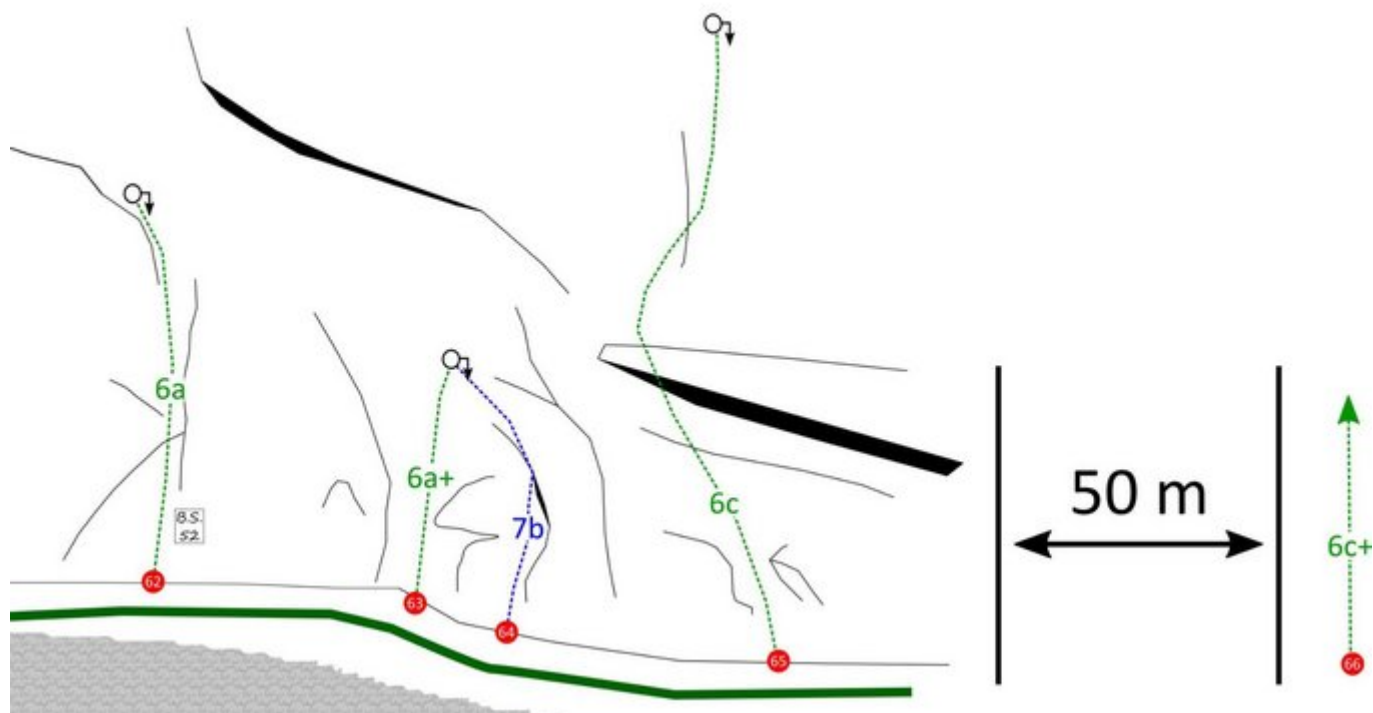

KLETTERGARTEN LOHFSEYER, SEKTOR F

Nr.	Name	Grad	Länge
62	B.S. 52	6a	15 m
63	Keine Gummis	6a+	8 m
64	Butthole Surfer	7b	8 m
65	Baby Jesus	6c	25 m
66	Theater hin, Theater her	6c+	20 m

Climbers Paradise Tirol

Das größte Kletterportal Tirols bietet euch tausende Routen in 15 Regionen, gratis Topos in Druckqualität und aktuelle Infos rund ums Thema Klettern.

Eine solche Vielfalt an verschiedensten Klettermöglichkeiten aller Schwierigkeitsgrade findet man selten auf so engem Raum. Zudem findet ihr Unterkunftsvorschläge für jede Geldtasche.

© Climbers Paradise 2016-2021

Alle Inhalte sind urheberrechtlich geschützt.