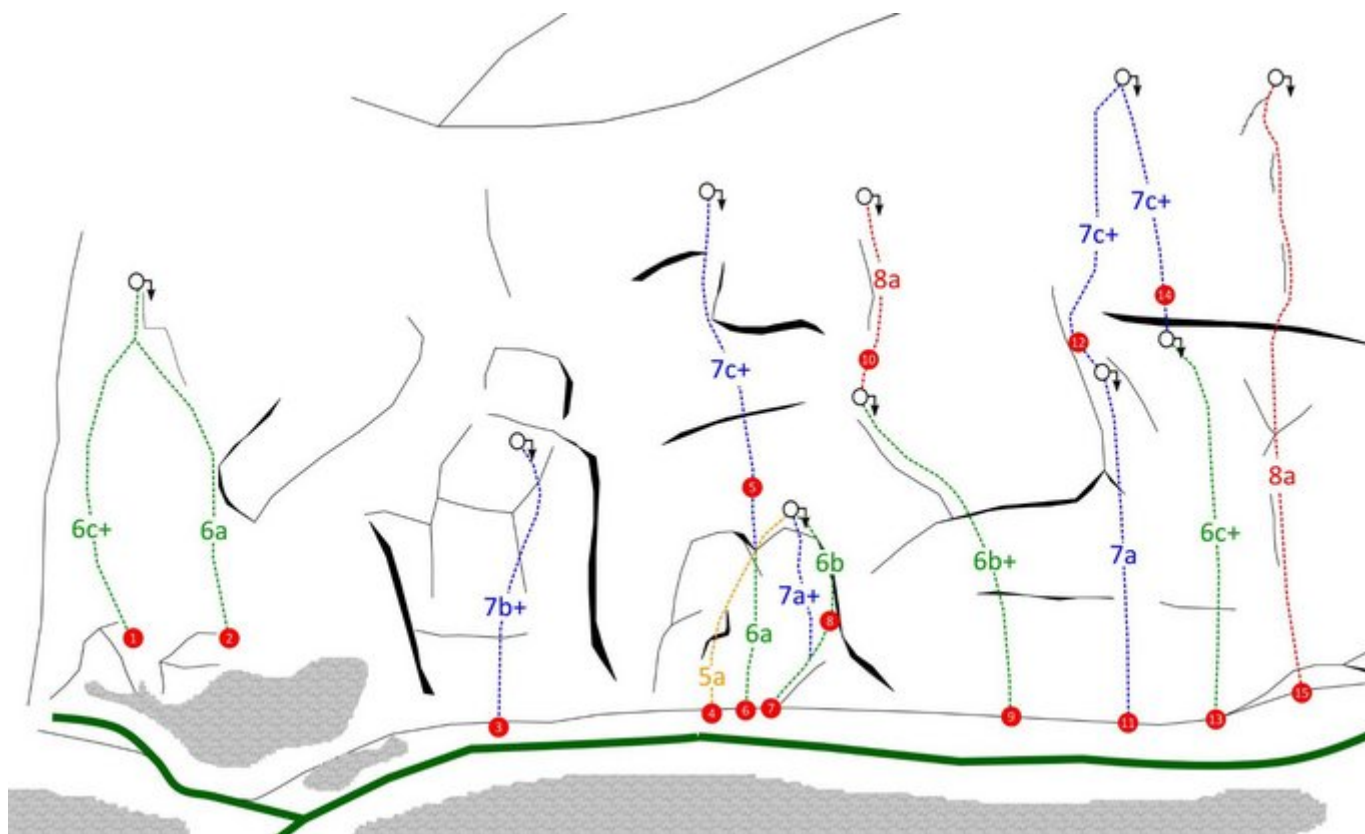

STEINBERGE KLETTERGARTEN LOHFeyer

ZUSTIEG

Direkt hinter dem Gasthof Lohfeyer zweigt linkerhand die Schotterstraße zum "Wandbauer" ab. Man geht diese Straße ca. 100 Meter entlang, bis scharf rechts ein Ziehweg einmündet. Diesen Ziehweg verfolgt man für weitere 50 Meter, dort sollte man auf ein gelbes Hinweisschild "Klettergebiet Lohfeyer" treffen. Der meist gut ausgetretene Waldweg zweigt hier ab und führt zunächst sehr gut, im späteren Verlauf etwas weniger gut sichtbar steil aufwärts zum Klettergarten.

ZUSTIEGSZEIT

25 min - 35 min

KLETTERGARTEN LOHFeyer, SEKTOR A

Nr.	Name	Grad	Länge
1	Max	6c+	10 m
2	Moritz	6a	10 m
3	Made in Germany	7b+	12 m
4	Z-Riss	5a	10 m
5	Goliath	7c+	25 m
6	Zipfelmützenpflicht	6a	10 m
7	Streberarsch	7a+	10 m
8	Karies	6b	10 m
9	Chicken McNuggets	6b+	15 m
10	Bulimie	8a	25 m
11	Anabolika	7a	15 m
12	Mr. Universum	7c+	25 m
13	Parabolika	6c+	15 m
14	Ocean's Drive	7c+	25 m
15	Der Gerät	8a	25 m

KLETTERGARTEN LOHFHEYER, SEKTOR B

Nr.	Name	Grad	Länge
16	Dopingsünde	7b	20 m
17	Unverhofft	7c+	20 m
18	Der Hammer	7c	20 m
19	Rissverschneidung	6b	20 m
20	Das Tier	7c+	6 m
21	Wotan	8b	10 m
22	Projekt		6 m
23	Giftlerbuben	6c+	20 m
24	Tralala	8a+	20 m
25	Short, fat and ugly	8a	20 m

KLETTERGARTEN LOHFeyer, SEKTOR C

Nr.	Name	Grad	Länge
26	Flambierter Pfaffenarsch	7b+	15 m
27	Klemmfut	6b	15 m
28	Klemmfut Verlängerung	6b+	20 m
29	Leoganger Passionsspiele	7c	35 m
30	Sterntaler	7a	20 m
31	Geistiges Nockerbazil	6c+	15 m
32	Unbekannt		20 m
33	Highlander	8a+	15 m
34	Dominas Peitsche	7c+	15 m
35	Captain Dauerpower	8a+	25 m
36	Captain Power	7c	15 m
37	Projekt		22 m
38	Dreckschleuder	6a+	15 m
39	Dildo Avenue	7c+	15 m
40	Yellow Dildo	8a	15 m
41	Yellobomb	8a	15 m
42	Egypt direkt	7a+	15 m