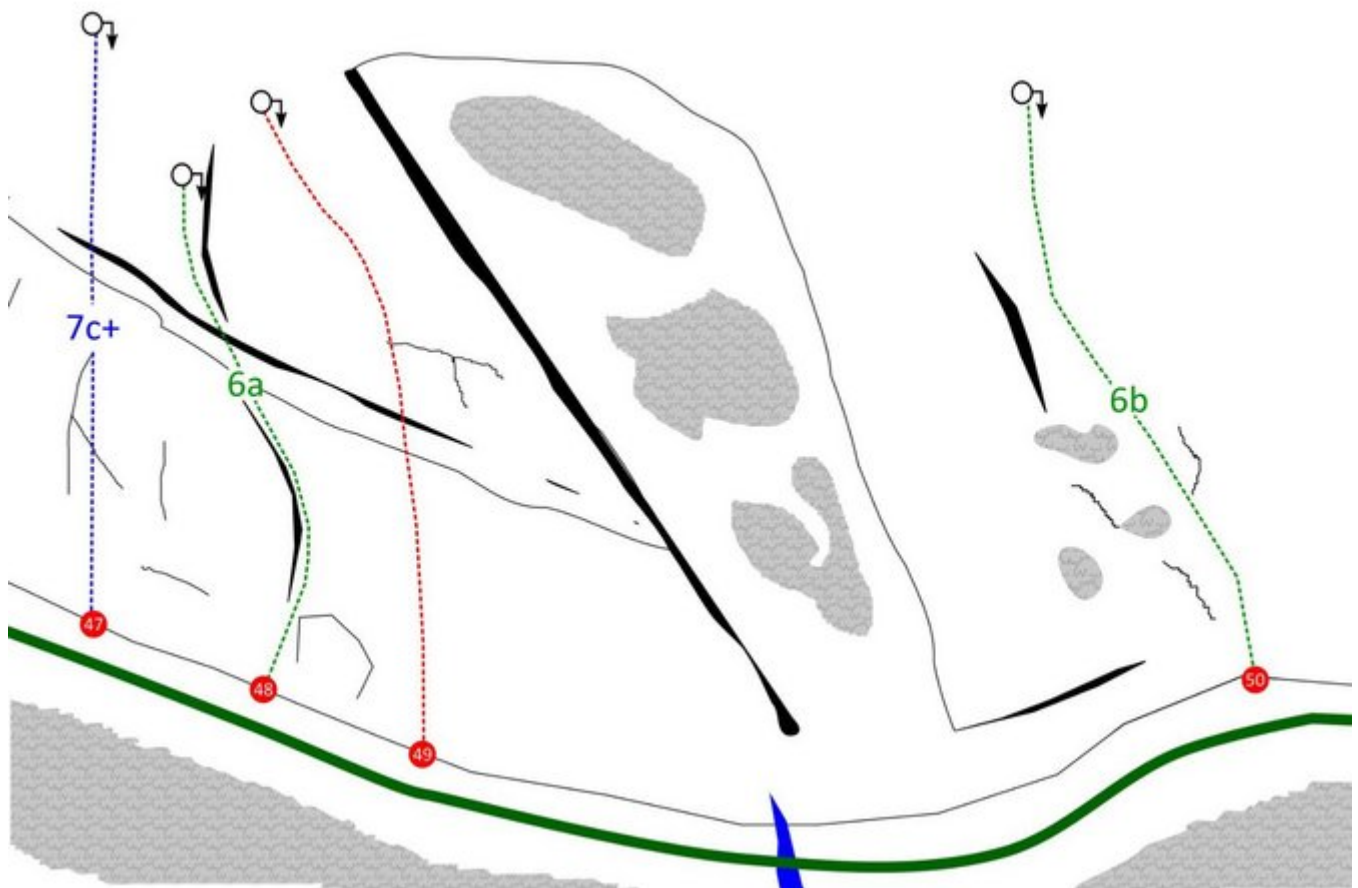

KLETTERGARTEN LOHFHEYER, SEKTOR D

Nr.	Name	Grad	Länge
47	Activisor	7c+	20 m
48	Unbekannt	6a	15 m
49	Archit - Projekt		20 m
50	Ground Zero	6b	18 m