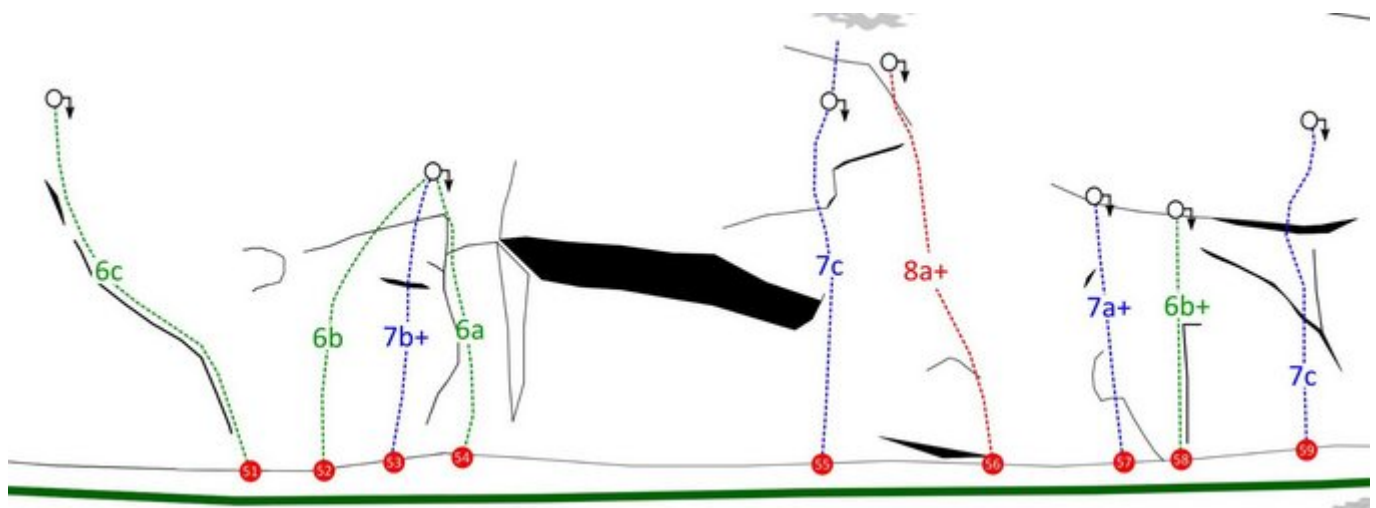

KLETTERGARTEN LOHFeyer, SEKTOR E

Nr.	Name	Grad	Länge
51	Teletubbies	6c	15 m
54	Tortilla Flat	6b	15 m
55	Zorro	7b+	12 m
56	Nachtscherbm	6a	12 m
57	Du tac au tac	7c	15 m
58	Peu a peu	8a+	15 m
59	Alter Knacker	7a+	8 m
60	Lapalie	6b+	8 m
61	Schwächling	7c	12 m