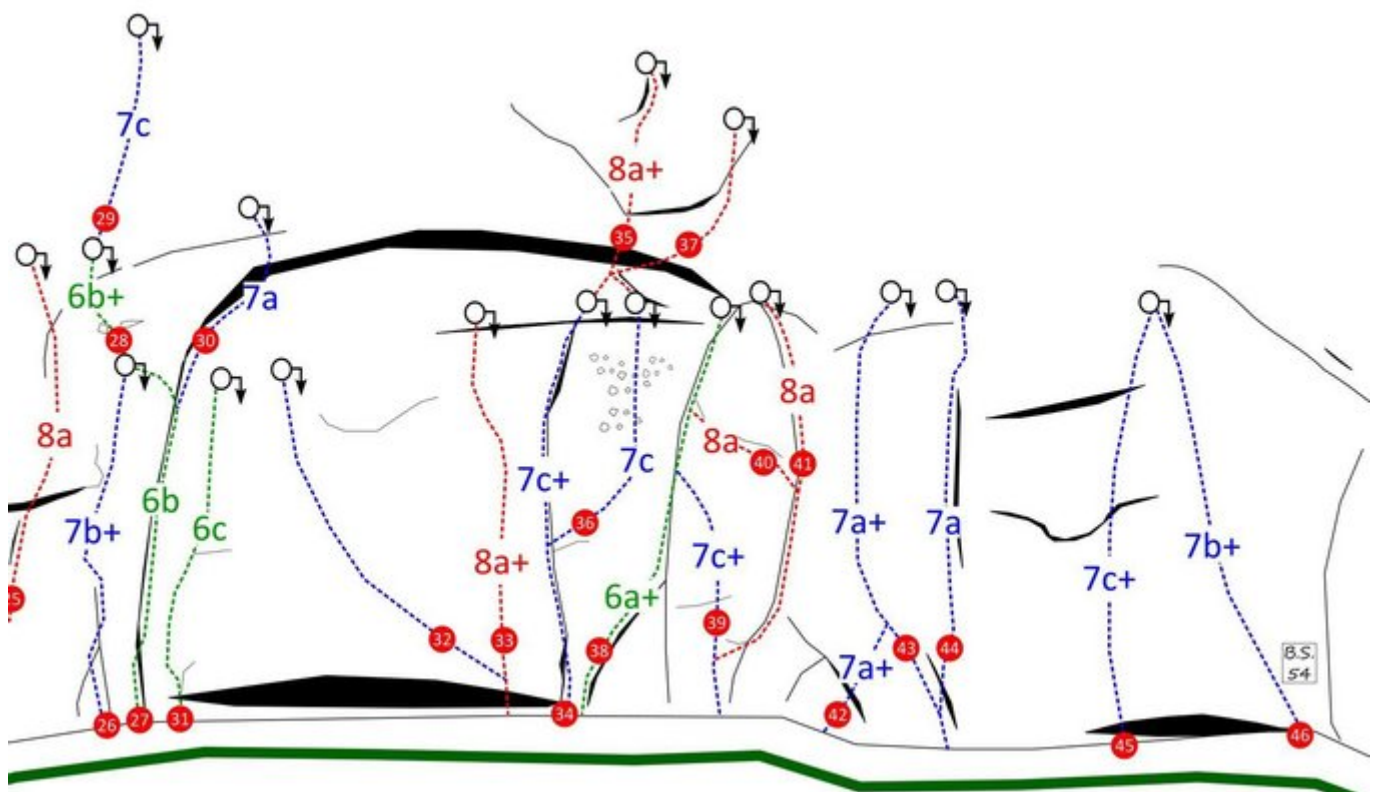

STEINBERGE KLETTERGARTEN LOHFeyer

ZUSTIEG

Direkt hinter dem Gasthof Lohfeyer zweigt linkerhand die Schotterstraße zum "Wandbauer" ab. Man geht diese Straße ca. 100 Meter entlang, bis scharf rechts ein Ziehweg einmündet. Diesen Ziehweg verfolgt man für weitere 50 Meter, dort sollte man auf ein gelbes Hinweisschild "Klettergebiet Lohfeyer" treffen. Der meist gut ausgetretene Waldweg zweigt hier ab und führt zunächst sehr gut, im späteren Verlauf etwas weniger gut sichtbar steil aufwärts zum Klettergarten.

ZUSTIEGSZEIT

25 min - 35 min

KLETTERGARTEN LOHFeyer, SEKTOR A

Nr.	Name	Grad	Länge
1	Max	6c+	10 m
2	Moritz	6a	10 m
3	Made in Germany	7b+	12 m
4	Z-Riss	5a	10 m
5	Goliath	7c+	25 m
6	Zipfelmützenpflicht	6a	10 m
7	Streberarsch	7a+	10 m
8	Karies	6b	10 m
9	Chicken McNuggets	6b+	15 m
10	Bulimie	8a	25 m
11	Anabolika	7a	15 m
12	Mr. Universum	7c+	25 m
13	Parabolika	6c+	15 m
14	Ocean's Drive	7c+	25 m
15	Der Gerät	8a	25 m

KLETTERGARTEN LOHFHEYER, SEKTOR B

Nr.	Name	Grad	Länge
16	Dopingsünde	7b	20 m
17	Unverhofft	7c+	20 m
18	Der Hammer	7c	20 m
19	Rissverschneidung	6b	20 m
20	Das Tier	7c+	6 m
21	Wotan	8b	10 m
22	Projekt		6 m
23	Giftlerbuben	6c+	20 m
24	Tralala	8a+	20 m
25	Short, fat and ugly	8a	20 m

KLETTERGARTEN LOHFeyer, SEKTOR C

Nr.	Name	Grad	Länge
26	Flambierter Pfaffenarsch	7b+	15 m
27	Klemmfut	6b	15 m
28	Klemmfut Verlängerung	6b+	20 m
29	Leoganger Passionsspiele	7c	35 m
30	Sterntaler	7a	20 m
31	Geistiges Nockerbazil	6c+	15 m
32	Unbekannt		20 m
33	Highlander	8a+	15 m
34	Dominas Peitsche	7c+	15 m
35	Captain Dauerpower	8a+	25 m
36	Captain Power	7c	15 m
37	Projekt		22 m
38	Dreckschleuder	6a+	15 m
39	Dildo Avenue	7c+	15 m
40	Yellow Dildo	8a	15 m
41	Yellobomb	8a	15 m
42	Egypt direkt	7a+	15 m