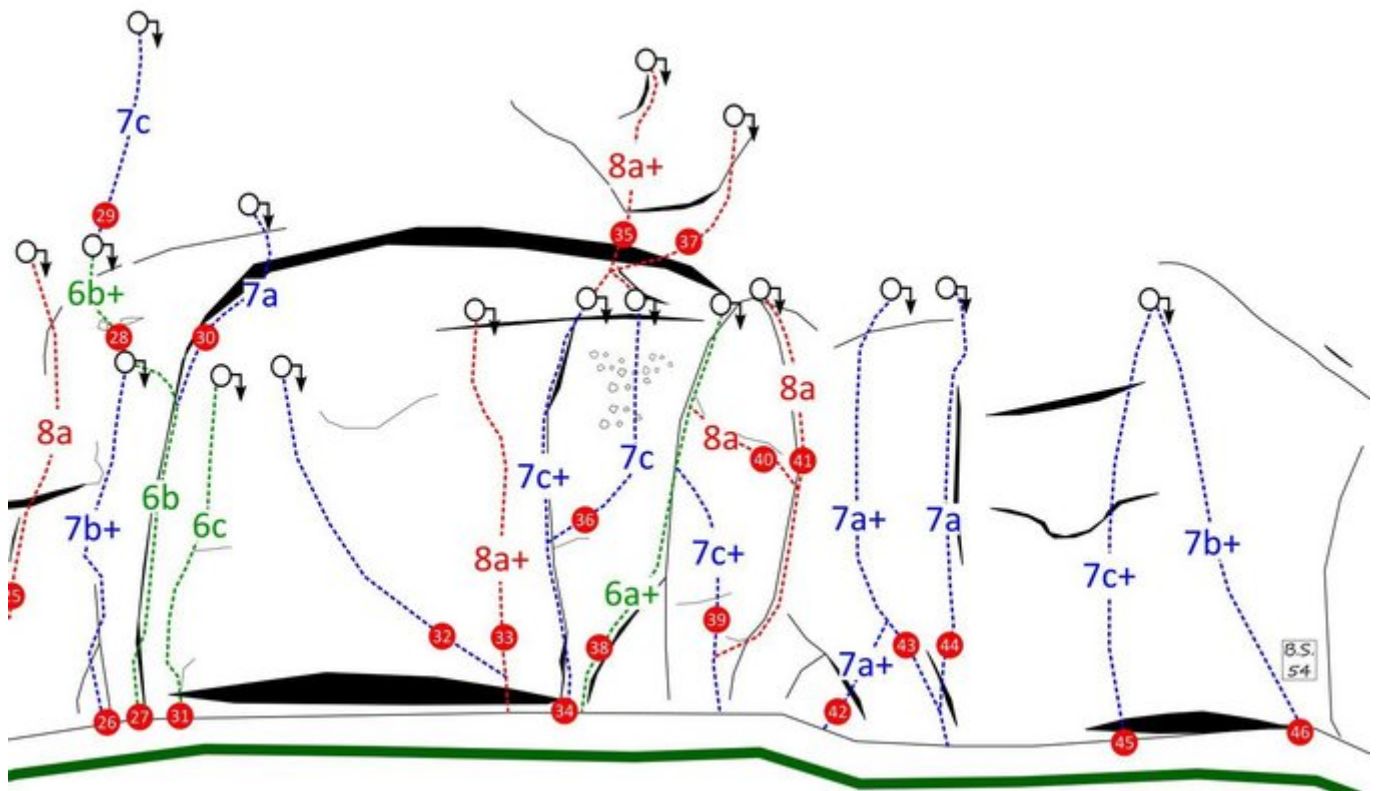

KLETTERGARTEN LOHFFEYER, SEKTOR C