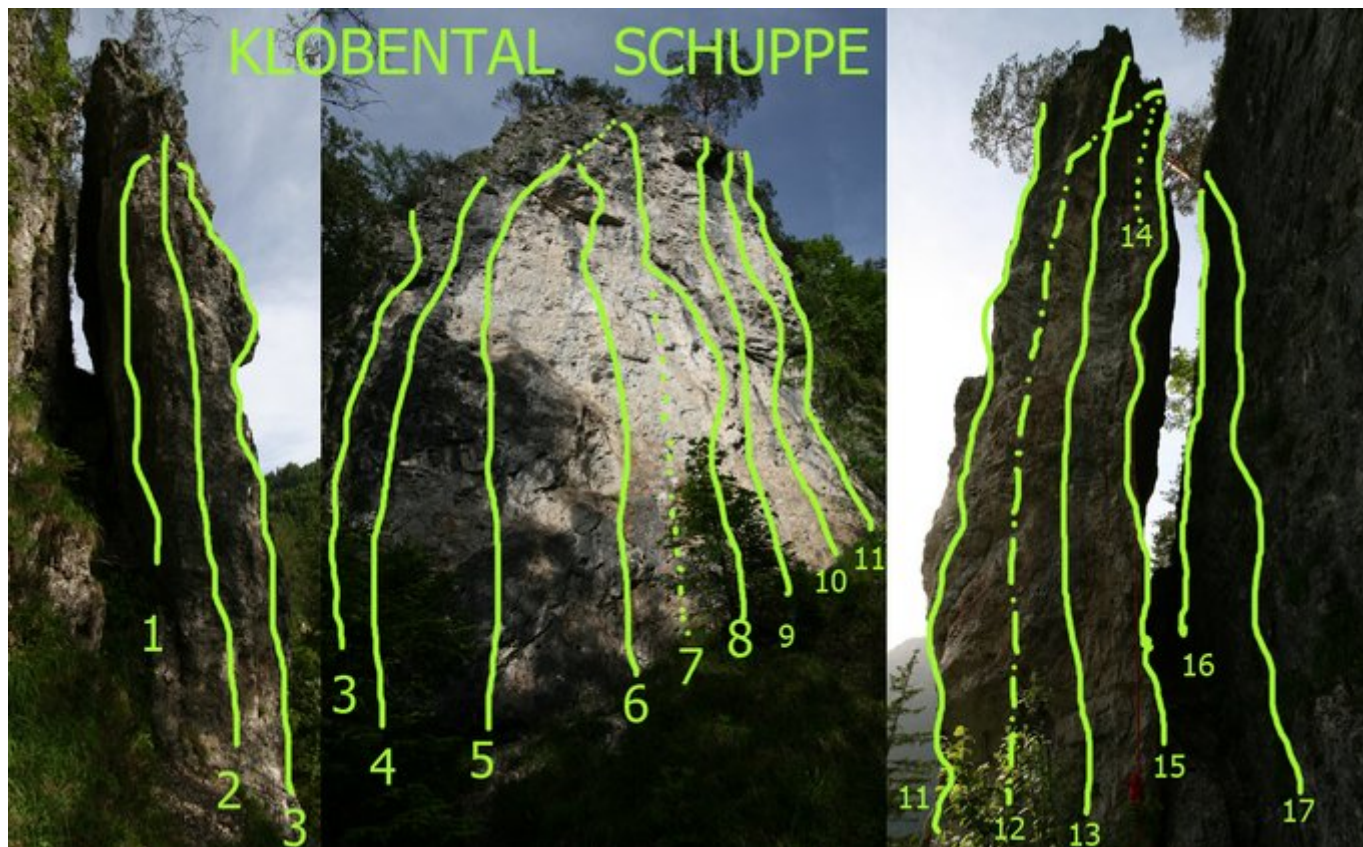

STEINBERGE - KLETTERGARTEN KLOBENTAL SEKTOR KLOBENTAL BEREICH SCHUPPE

ZUSTIEG
15 Minuten

Nr.	Name	Grad	Länge
1	Schattenspiel	6a	15.0 m
2	G'spezig	5b	15.0 m
3	Gschtiascht	4b	15.0 m
4	De Graue	5b	20.0 m
5	Da Max	5c+	20.0 m
6	Asima	7a	20.0 m
7	Variante Snake	6c+	25.0 m
8	Snake	6c+	25.0 m
9	Heimspiel	7a	25.0 m
10	Ludwig	7a+	25.0 m
11	Turmspringer	6c+	25.0 m
12	Wonderland	7c	25.0 m

13	Ariane	7b	20.0 m
14	Variante Vollmond	7a	20.0 m
15	Hand in Hand	6c+	20.0 m

Climbers Paradise Tirol

Das größte Kletterportal Tirols bietet euch tausende Routen in 15 Regionen, gratis Topos in Druckqualität und aktuelle Infos rund ums Thema Klettern.