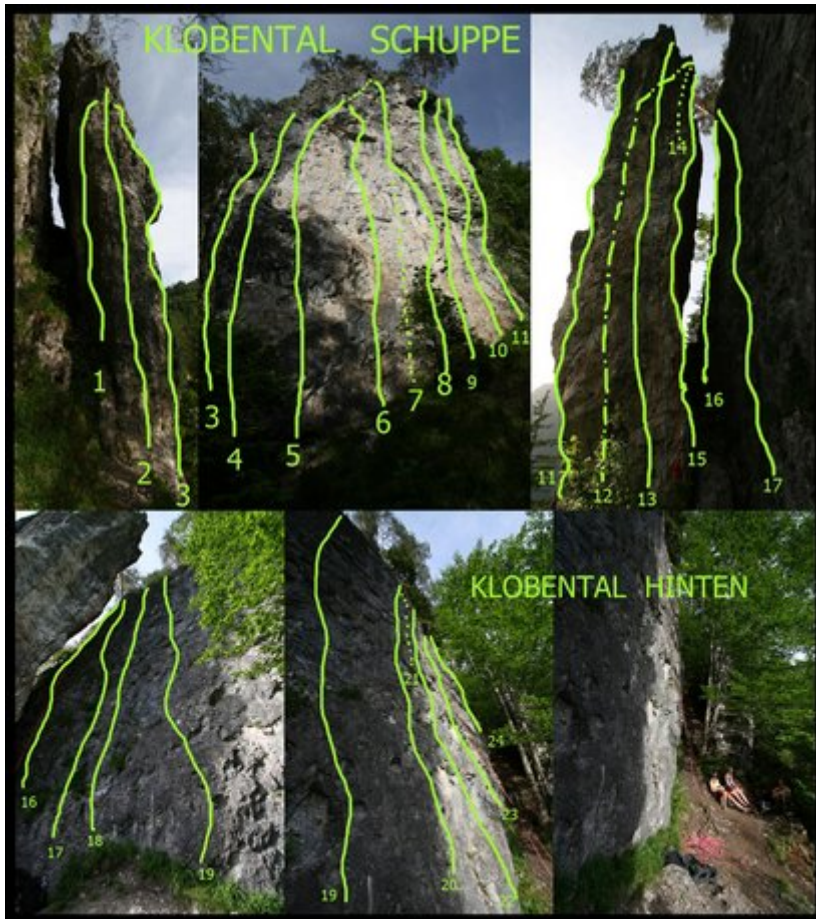

STEINBERGE - KLETTERGARTEN KLOBENTAL SEKTOR KLOBENTAL BEREICH HINTERE WAND

ZUSTIEG

15 Minuten

Nr.	Name	Grad	Länge
16	Jamaica	4c	20.0 m
17	Loch Ness	5c	20.0 m
18	Flügelflitzer	5c	20.0 m
19	Rolltreppe	4c	20.0 m
20	a Stockwerk	6c+	20.0 m
21	Variante Franz	6b	20.0 m
22	Lehrbua	4c	20.0 m
23	Lehrmadl	4c	20.0 m
24	Gamsbleame	5a	20.0 m

Climbers Paradise Tirol

Das größte Kletterportal Tirols bietet euch tausende Routen in 15 Regionen, gratis Topos in Druckqualität und aktuelle Infos rund ums Thema Klettern.

Eine solche Vielfalt an verschiedensten Klettermöglichkeiten aller Schwierigkeitsgrade findet man selten auf so engem Raum. Zudem findet ihr Unterkunftsvorschläge für jede Geldtasche.