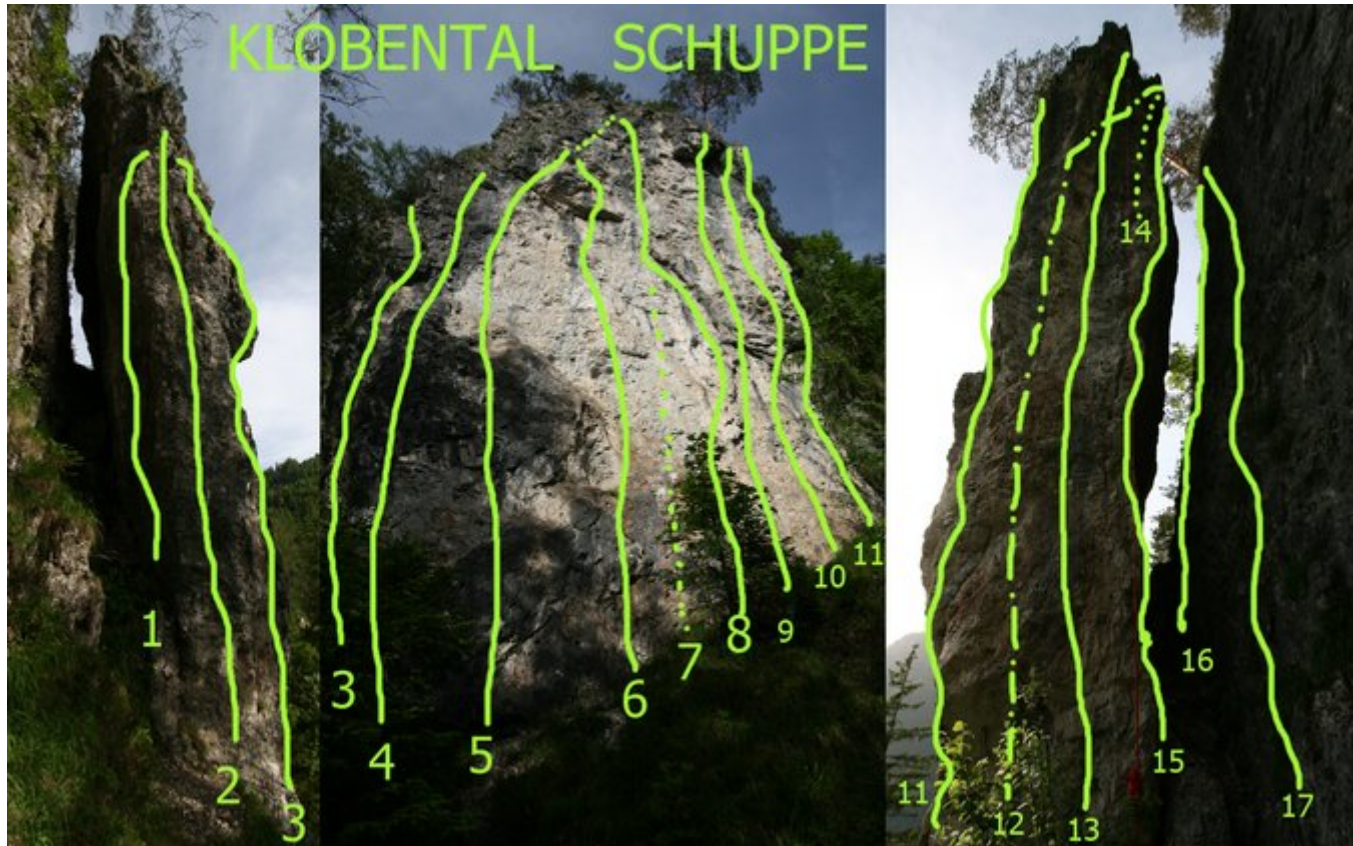

STEINBERGE  
KLETTERGARTEN KLOBENTAL

**ZUSTIEG**  
15 Minuten

## KLOBENTAL BEREICH SCHUPPE

Nr.	Name	Grad	Länge
1	Schattenspiel	6a	15.0 m
2	G'spezig	5b	15.0 m
3	Gschtiascht	4b	15.0 m

4	De Graue	5b	20.0 m
5	Da Max	5c+	20.0 m
6	Asima	7a	20.0 m
7	Variante Snake	6c+	25.0 m
8	Snake	6c+	25.0 m
9	Heimspiel	7a	25.0 m
10	Ludwig	7a+	25.0 m
11	Turmspringer	6c+	25.0 m
12	Wonderland	7c	25.0 m
13	Ariane	7b	20.0 m
14	Variante Vollmond	7a	20.0 m
15	Hand in Hand	6c+	20.0 m

## KLOBENTAL BEREICH HINTERE WAND

---

<b>Nr.</b>	<b>Name</b>	<b>Grad</b>	<b>Länge</b>
16	Jamaica	4c	20.0 m
17	Loch Ness	5c	20.0 m
18	Flügelflitzer	5c	20.0 m
19	Rolltreppe	4c	20.0 m
20	a Stockwerk	6c+	20.0 m
21	Variante Franz	6b	20.0 m
22	Lehrbua	4c	20.0 m
23	Lehrmadl	4c	20.0 m
24	Gamsbleame	5a	20.0 m