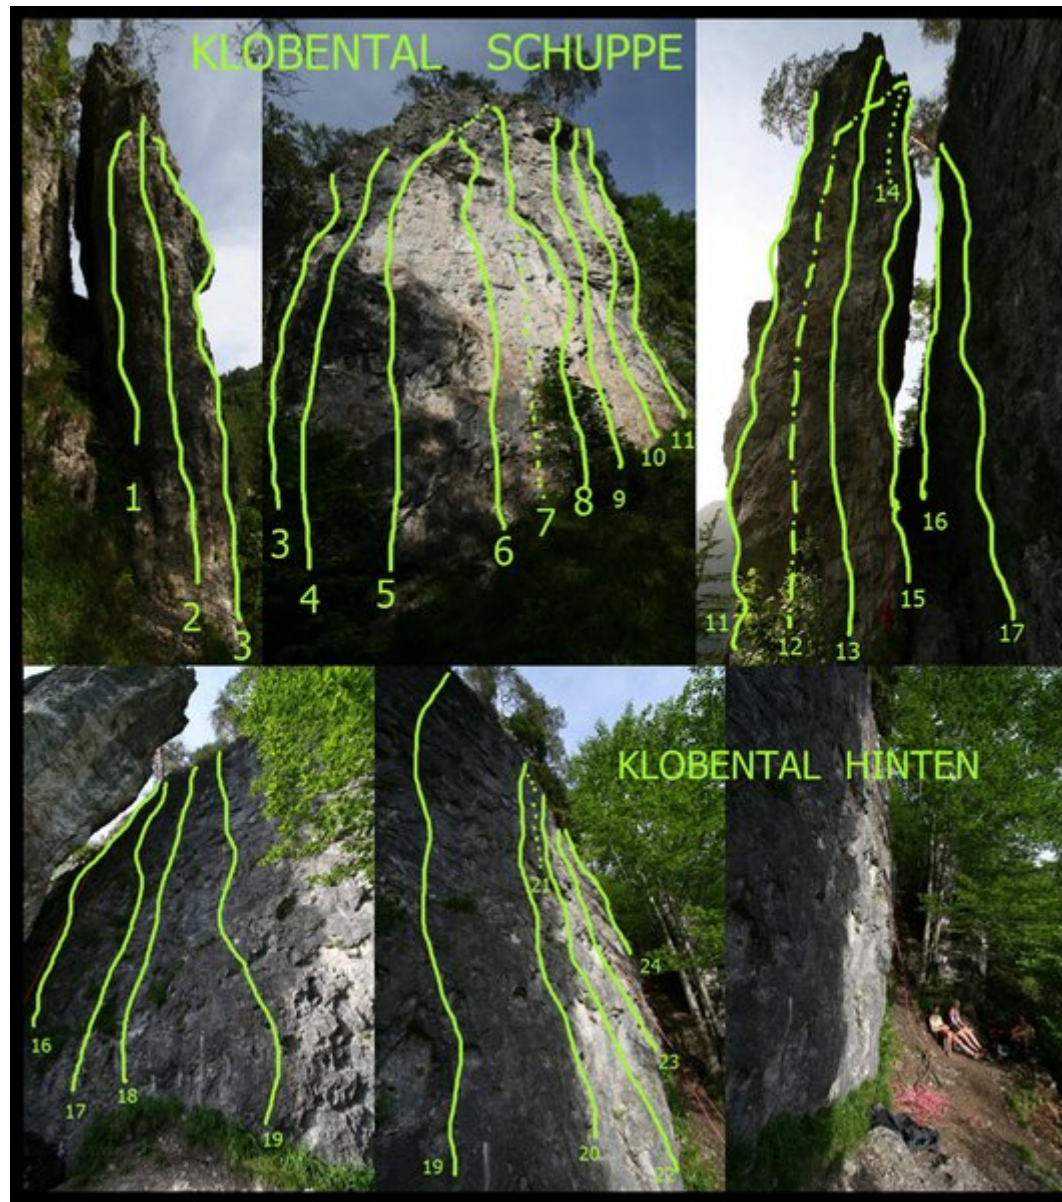

STEINBERGE  
KLETTERGARTEN KLOBENTAL

**ZUSTIEG**  
15 Minuten

## KLOBENTAL BEREICH SCHUPPE

Nr.	Name	Grad	Länge
1	Schattenspiel	6a	15.0 m
2	G'spezig	5b	15.0 m
3	Gschtiascht	4b	15.0 m

4	De Graue	5b	20.0 m
5	Da Max	5c+	20.0 m
6	Asima	7a	20.0 m
7	Variante Snake	6c+	25.0 m
8	Snake	6c+	25.0 m
9	Heimspiel	7a	25.0 m
10	Ludwig	7a+	25.0 m
11	Turmspringer	6c+	25.0 m
12	Wonderland	7c	25.0 m
13	Ariane	7b	20.0 m
14	Variante Vollmond	7a	20.0 m
15	Hand in Hand	6c+	20.0 m

## KLOBENTAL BEREICH HINTERE WAND

---

<b>Nr.</b>	<b>Name</b>	<b>Grad</b>	<b>Länge</b>
16	Jamaica	4c	20.0 m
17	Loch Ness	5c	20.0 m
18	Flügelflitzer	5c	20.0 m
19	Rolltreppe	4c	20.0 m
20	a Stockwerk	6c+	20.0 m
21	Variante Franz	6b	20.0 m
22	Lehrbua	4c	20.0 m
23	Lehrmadl	4c	20.0 m
24	Gamsbleame	5a	20.0 m