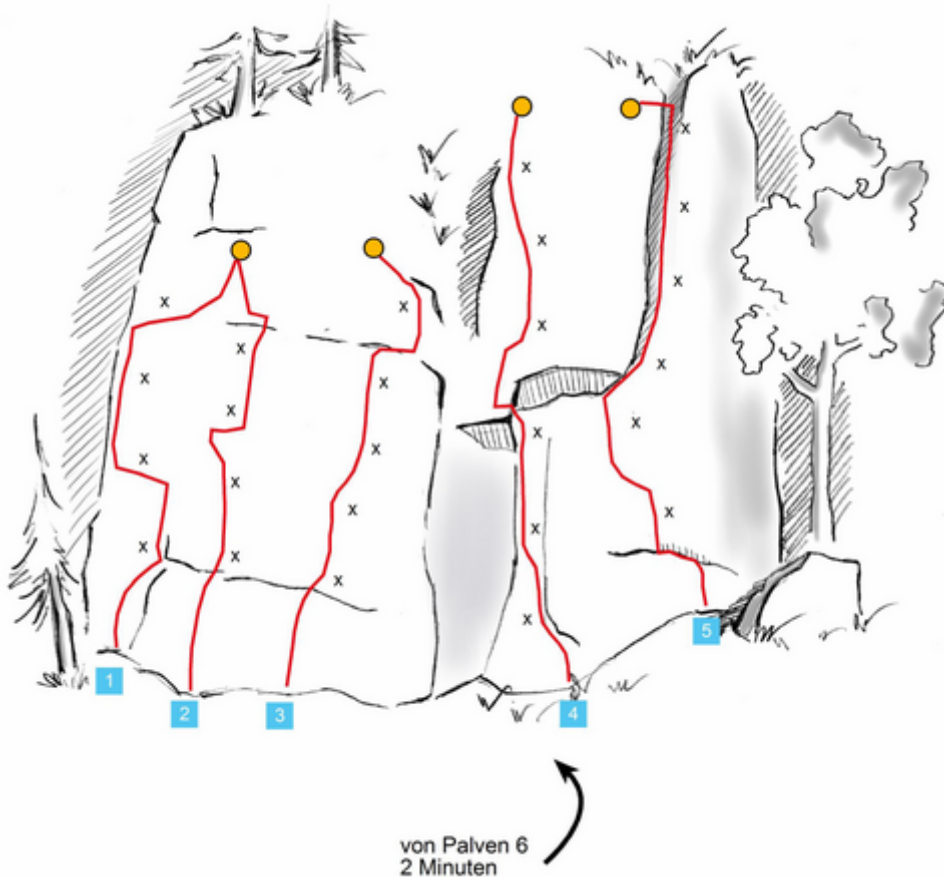

## STEINBERGE - KLETTERGARTEN ADOLARI SEKTOR H - DACHBODEN

### ZUSTIEG

3 - 10 Minuten

Nr.	Name	Grad	Länge
1	Linksaussen	5c+	10.0 m
2	La Bella	6c	10.0 m
3	Kurz und Bündig	6b	10.0 m
4	Knöchlsyndrom	7a	14.0 m
5	Klassik	5c+	14.0 m

#### Climbers Paradise Tirol

Das größte Kletterportal Tirols bietet euch tausende Routen in 15 Regionen, gratis Topos in Druckqualität und aktuelle Infos rund ums Thema Klettern.

Eine solche Vielfalt an verschiedensten Klettermöglichkeiten aller Schwierigkeitsgrade findet man selten auf so engem Raum. Zudem findet ihr Unterkunftsvorschläge für jede Geldtasche.