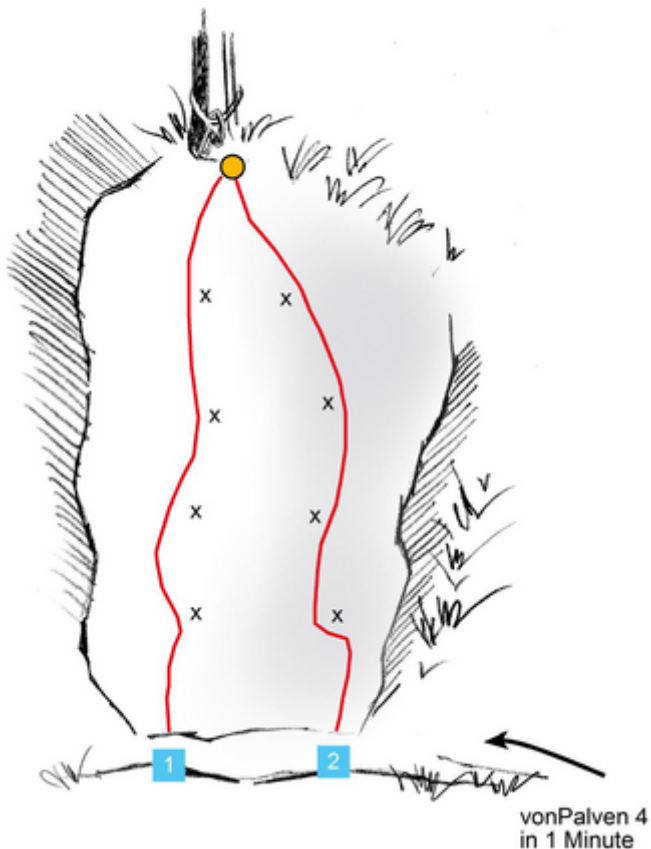

## STEINBERGE - KLETTERGARTEN ADOLARI SEKTOR G - SPEIS

### ZUSTIEG

3 - 10 Minuten

Nr.	Name	Grad	Länge
1	Bienenstich	5b	10.0 m
2	Griffig	6a	10.0 m