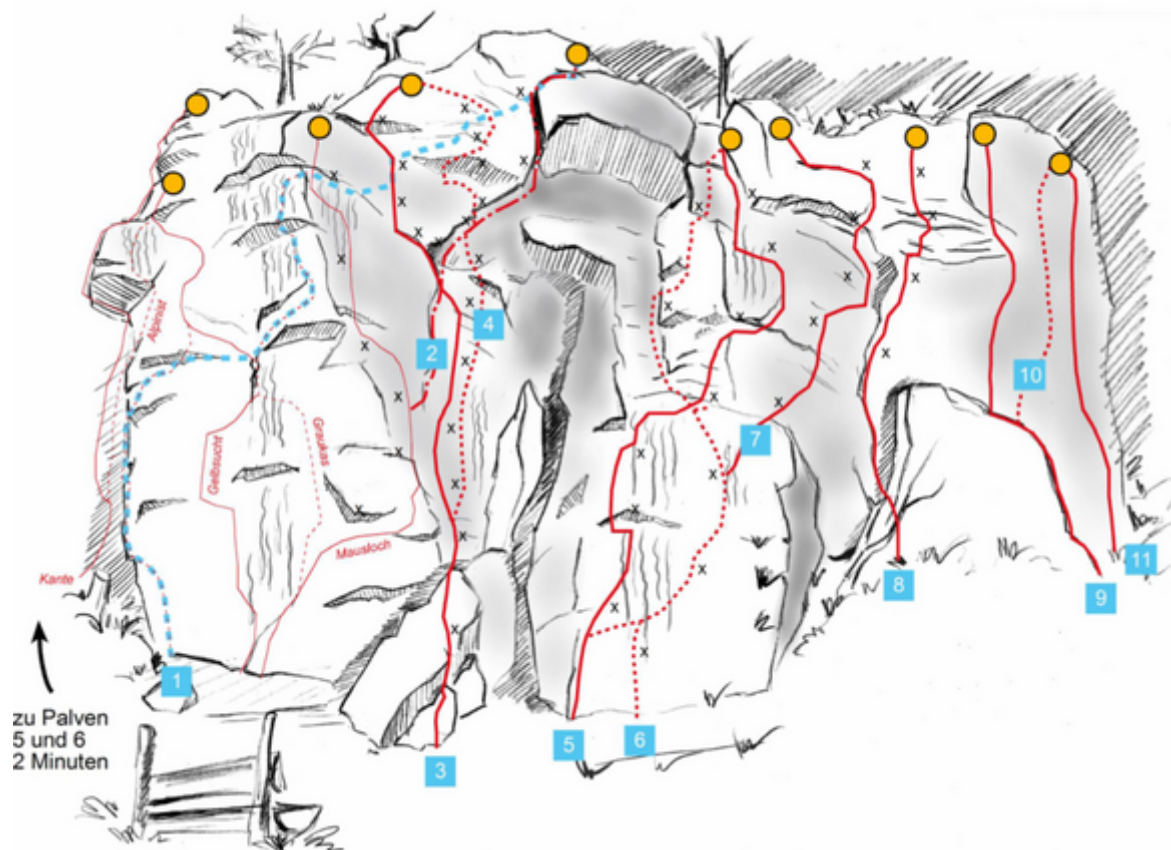

STEINBERGE - KLETTERGARTEN ADOLARI SEKTOR F - ESSZIMMER 'MAIDACHL'

ZUSTIEG

3 - 10 Minuten

Nr.	Name	Grad	Länge
1	Adolari-Menü	7a	30.0 m
2	Maidachl	6b	20.0 m
3	Prima Opera	6a+	25.0 m
4	D.Giovanni onsiteht	7a+	25.0 m
5	Hummelnest	5c+	20.0 m
6	´s Achterl	5b	20.0 m
7	Kleine Havarie	6c	20.0 m
8	Gorgonzola	7a+	12.0 m
9	Thomas	6c	12.0 m
10	Schwerpunkt	6c	10.0 m
11	Tom ´s Delight	6a	12.0 m

Climbers Paradise Tirol

Das größte Kletterportal Tirols bietet euch tausende Routen in 15 Regionen, gratis Topos in Druckqualität und aktuelle Infos rund ums Thema Klettern.

Eine solche Vielfalt an verschiedensten Klettermöglichkeiten aller Schwierigkeitsgrade findet man selten auf so engem Raum. Zudem findet ihr Unterkunftsanschlüsse für jede Geldtasche.