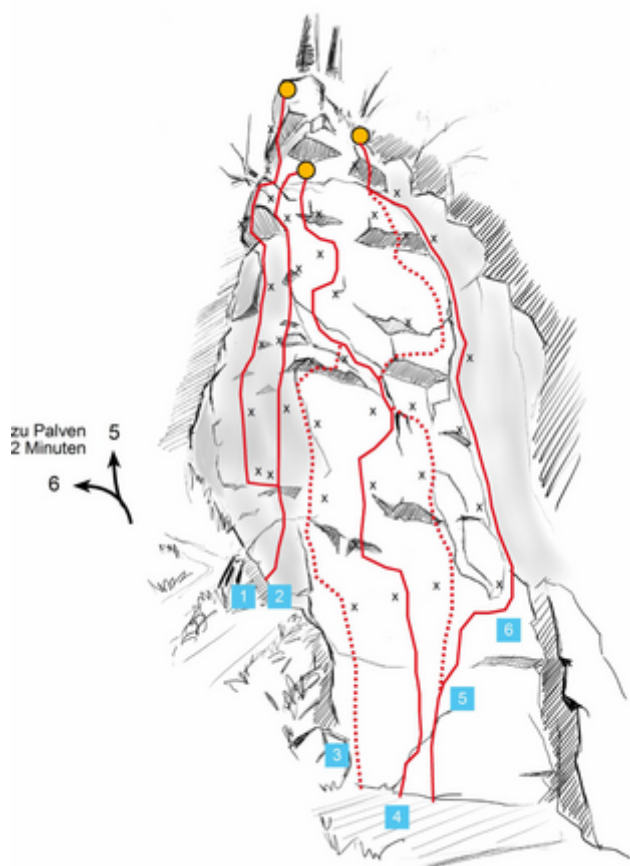

STEINBERGE - KLETTERGARTEN ADOLARI SEKTOR E - ESSZIMMER 'KANTE'

ZUSTIEG

3 - 10 Minuten

Nr.	Name	Grad	Länge
1	Kante	6a+	20.0 m
2	Alpinist	7a	15.0 m
3	Hebatitis A	6b+	20.0 m
4	Gelbsucht	6a+	20.0 m
5	Sepp'l's Delight	7a	20.0 m
6	Mausloch	6a+	20.0 m

Climbers Paradise Tirol

Das größte Kletterportal Tirols bietet euch tausende Routen in 15 Regionen, gratis Topos in Druckqualität und aktuelle Infos rund ums Thema Klettern.

Eine solche Vielfalt an verschiedensten Klettermöglichkeiten aller Schwierigkeitsgrade findet man selten auf so engem Raum. Zudem findet ihr Unterkunftsvorschläge für jede Geldtasche.