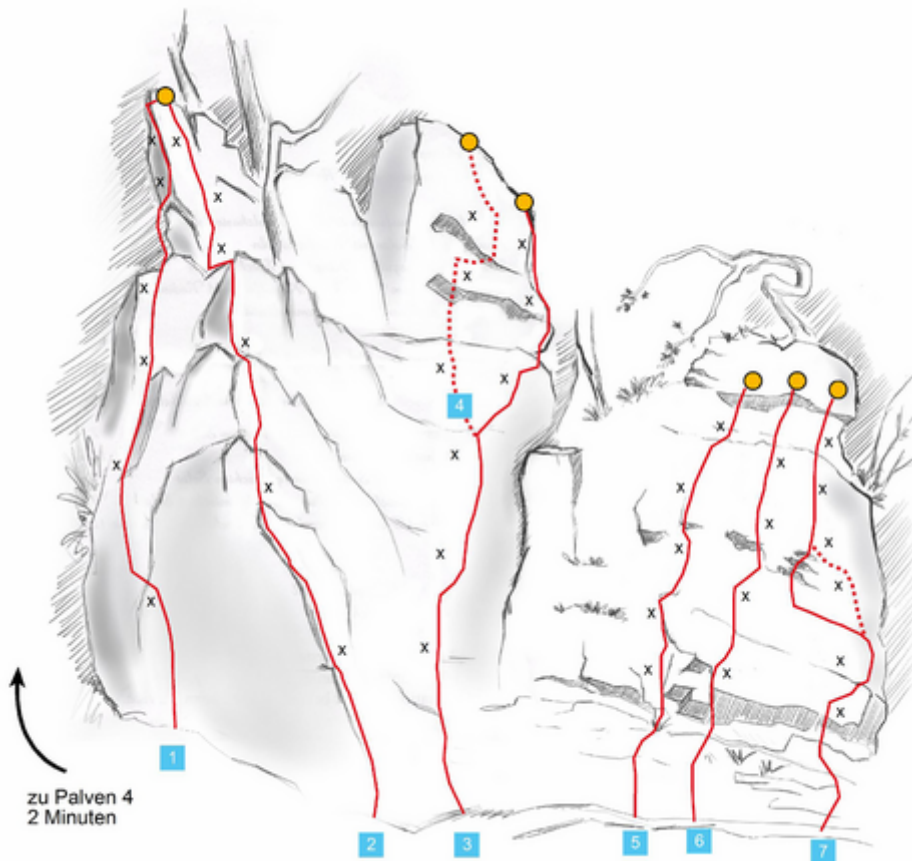

STEINBERGE - KLETTERGARTEN ADOLARI SEKTOR D - PARTERRE

ZUSTIEG

3 - 10 Minuten

Nr.	Name	Grad	Länge
1	Sit in Rock	5c	14.0 m
2	Rita-Kante	4c	15.0 m
3	Trillgrip	5c	14.0 m
4	PlanB	6c	14.0 m
5	Stirb langsam 1	6a	12.0 m
6	Stirb langsam 2	6a+	12.0 m
7	Stirb langsam 3	6b	12.0 m

Climbers Paradise Tirol

Das größte Kletterportal Tirols bietet euch tausende Routen in 15 Regionen, gratis Topos in Druckqualität und aktuelle Infos rund ums Thema Klettern.

Eine solche Vielfalt an verschiedensten Klettermöglichkeiten aller Schwierigkeitsgrade findet man selten auf so engem Raum. Zudem findet ihr Unterkunftsanschlüsse für jede Geldtasche.