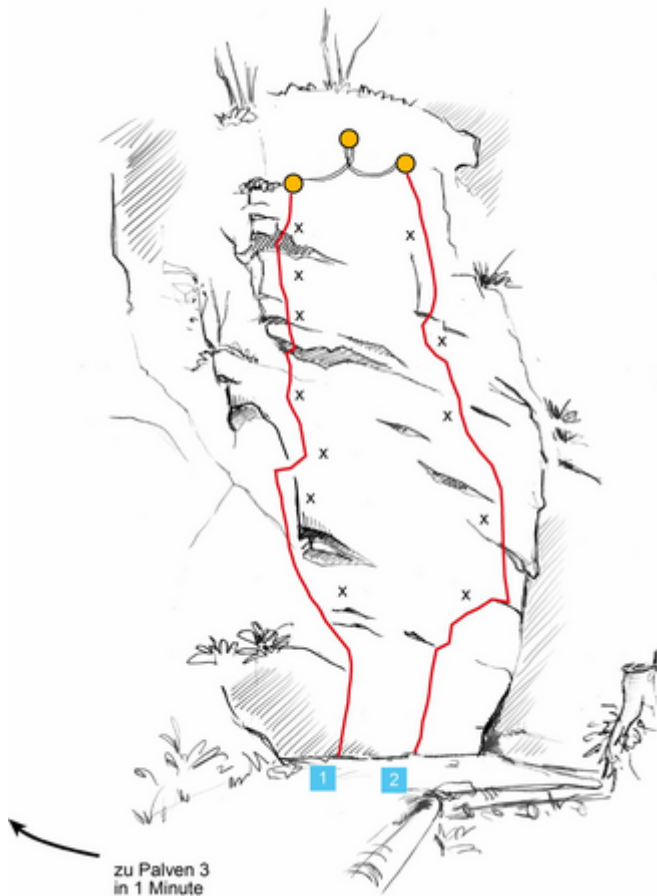

STEINBERGE - KLETTERGARTEN ADOLARI SEKTOR C - ERKER

ZUSTIEG

3 - 10 Minuten

Nr.	Name	Grad	Länge
1	Fuizlaus	6c	15.0 m
2	Muichmaus	6a	15.0 m

Climbers Paradise Tirol

Das größte Kletterportal Tirols bietet euch tausende Routen in 15 Regionen, gratis Topos in Druckqualität und aktuelle Infos rund ums Thema Klettern.