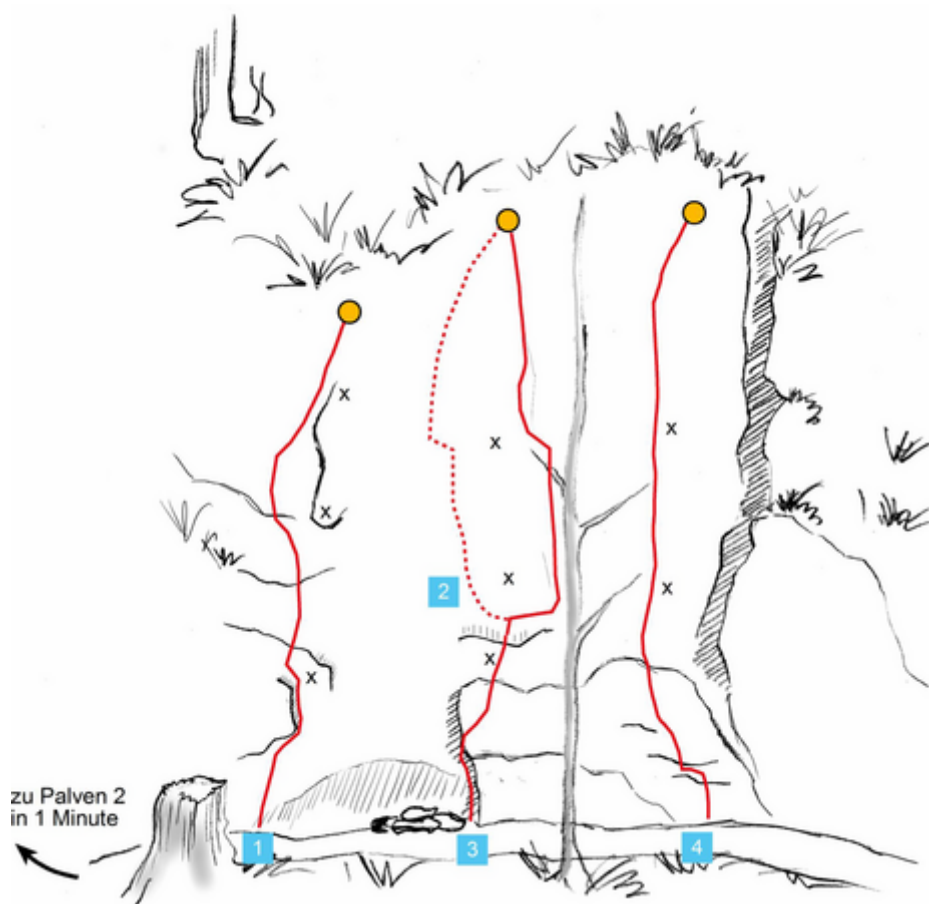

### ZUSTIEG

3 - 10 Minuten

Nr.	Name	Grad	Länge
1	Grausbirn	6a	8.0 m
2	Gehtnit	6c	9.0 m
3	Gehtscho	6a+	9.0 m
4	Trauminit	6a	9.0 m