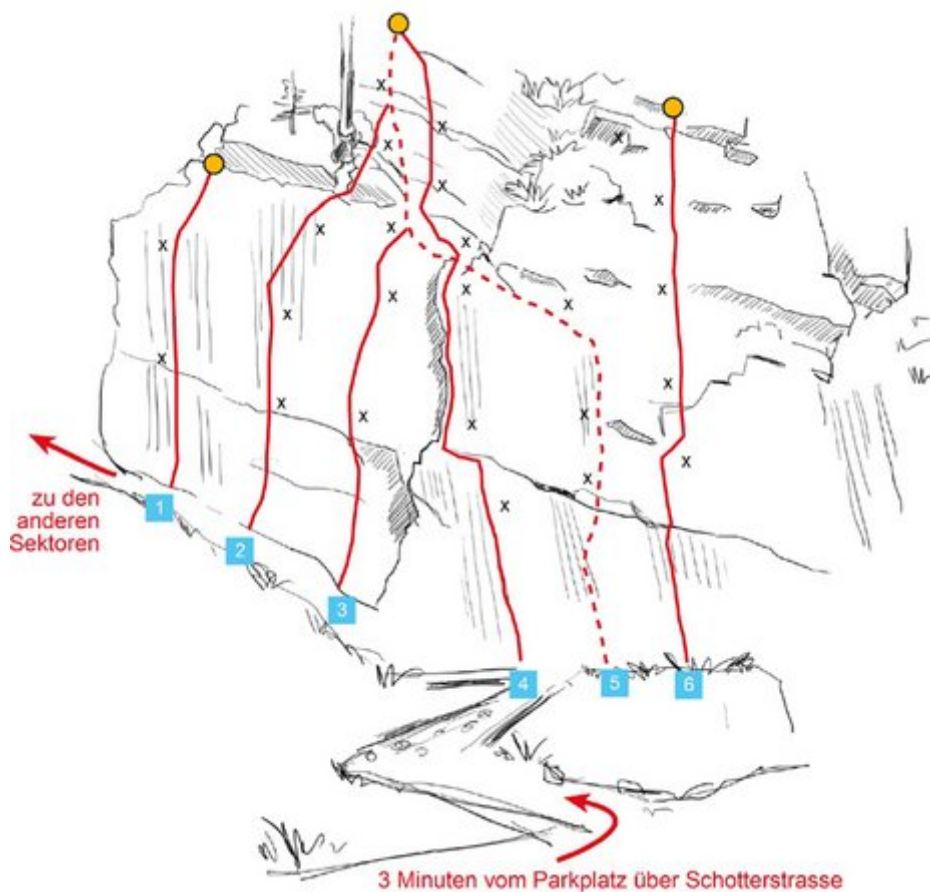

## STEINBERGE - KLETTERGARTEN ADOLARI SEKTOR A - BIERWANDL

### ZUSTIEG

3 - 10 Minuten

Nr.	Name	Grad	Länge
1	Pfiff	5a	6.0 m
2	Franz iss kaner	5a	6.0 m
3	Zwickl	6a	7.0 m
4	Stiegl	5a	12.0 m
5	Feirom-Seitl	4b	12.0 m
6	die Weisse	6b	11.0 m

### Climbers Paradise Tirol

Das größte Kletterportal Tirols bietet euch tausende Routen in 15 Regionen, gratis Topos in Druckqualität und aktuelle Infos rund ums Thema Klettern.

Eine solche Vielfalt an verschiedensten Klettermöglichkeiten aller Schwierigkeitsgrade findet man selten auf so engem Raum. Zudem findet ihr Unterkunfts-vorschläge für jede Geldtasche.