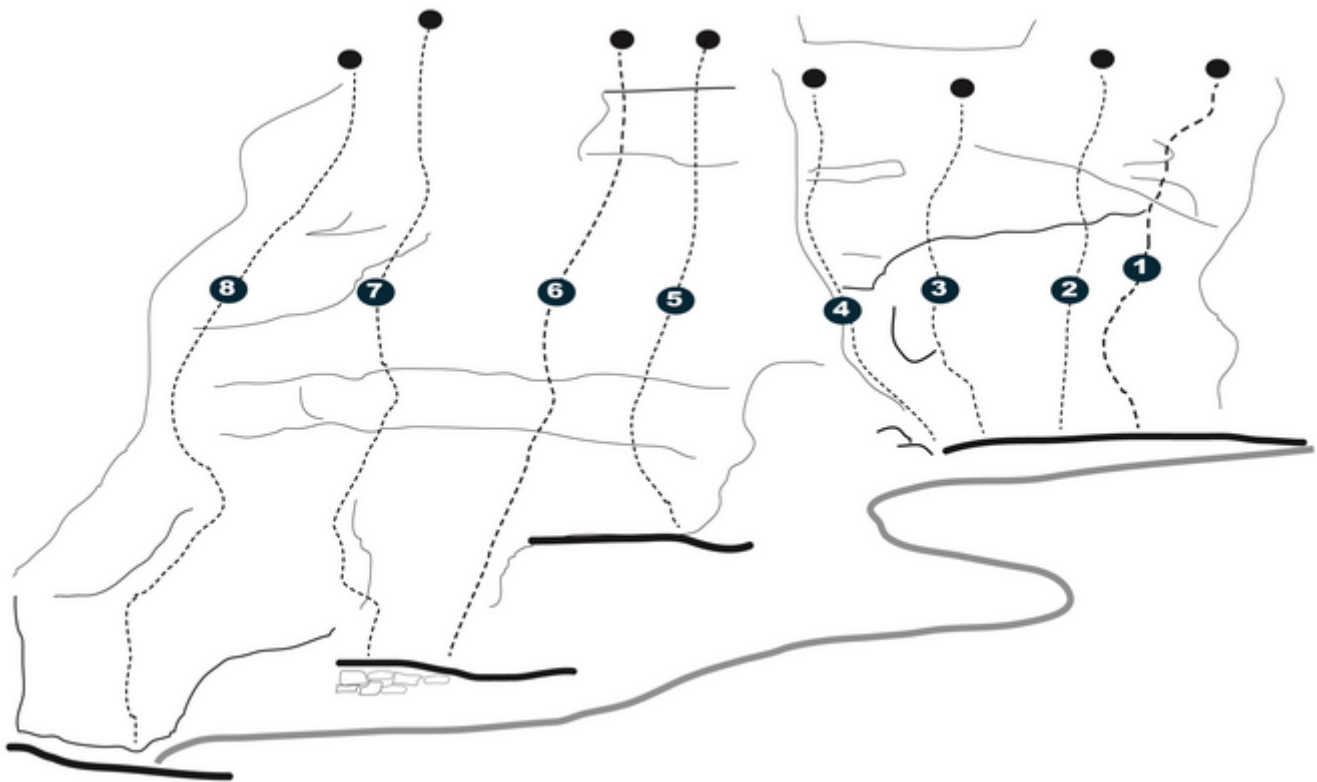

STEINBERGE - KINDERÜBUNGSFELS HALSER GRUND SEKTOR KLETTERGARTEN BRECHLPLATTE

ZUSTIEG

3 Minuten von der Strasse

ZUSTIEGSZEIT

3 min - 3 min

Nr.	Name	Grad	Länge
1	Rehlein	3a	20.0 m
2	Lisei's Weg	3c	20.0 m
3	Mogli	4a	20.0 m
4	Wurzelriss	4a	20.0 m
5	Silberstreif	5c	23.0 m
6	Schmiaglpapier	5b	25.0 m
7	Henkel Parade	4b	27.0 m
8	Kletterlehrling	4a	27.0 m

Climbers Paradise Tirol

Das größte Kletterportal Tirols bietet euch tausende Routen in 14 Regionen, gratis Topos in Druckqualität und aktuelle Infos rund ums Thema Klettern.

Eine solche Vielfalt an verschiedensten Klettermöglichkeiten aller Schwierigkeitsgrade findet man selten auf so engem Raum. Zudem findet ihr Unterkunftsvorschläge für jede Geldtasche.