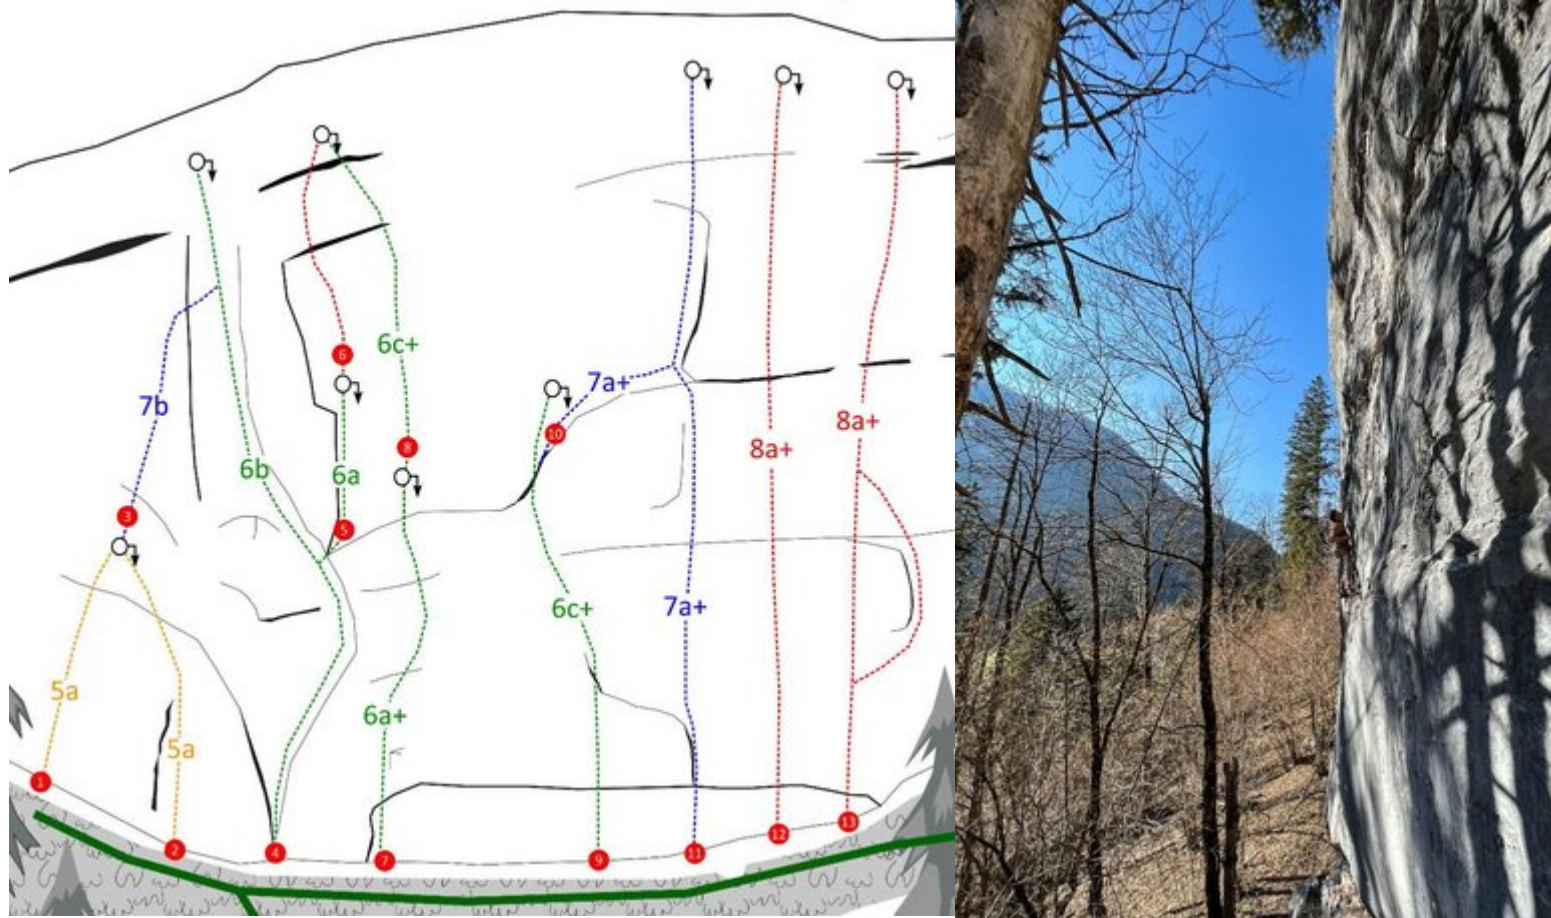

## ZUSTIEG

Vom Gasthof Frohnwies geht man rechts, in östliche Richtung am Geh- und Radweg Richtung Saalfelden. Wenn man beim Haus am kleinen See leicht bergab gegangen ist, wird man links von einer gelben Tafel auf die Abzweigung zum Klettergarten hingewiesen. Links den steilen Erdwall hinauf und in 50 Metern zum Klettergarten.

## BARBARENLAND, LINKER TEIL

Nr.	Name	Grad	Länge
1	Schneeflittchen	5a	8 m
2	Rotläppchen	5a	8 m

3	Maximal	7b	25 m
4	Hoppala	6b	25 m
5	Marihuana Trip	6a	12 m
6	Projekt		25 m
7	Nymphomania	6a+	12 m
8	Hilti Baby	6c+	25 m
9	Pleitegeier	6c+	15 m
10	Nelsons Pleite	7a+	25 m
11	Nelson Mandela	7a+	22 m
12	Halloween	8a+	22 m
13	Love Muscle	8a+	20 m

# BARBARENLAND, RECHTER TEIL

<b>Nr.</b>	<b>Name</b>	<b>Grad</b>	<b>Länge</b>
14	Zum kühlen Bier	6b	10 m
15	Bierbauch	7b	18 m
16	Tittenmaus	7c	18 m
17	Marspower Direkteinstieg	6a	5 m
18	Marspower	8b+	15 m

Ein Großteil der Foto-Topos wurden im Rahmen von einem Förderprojekt produziert.