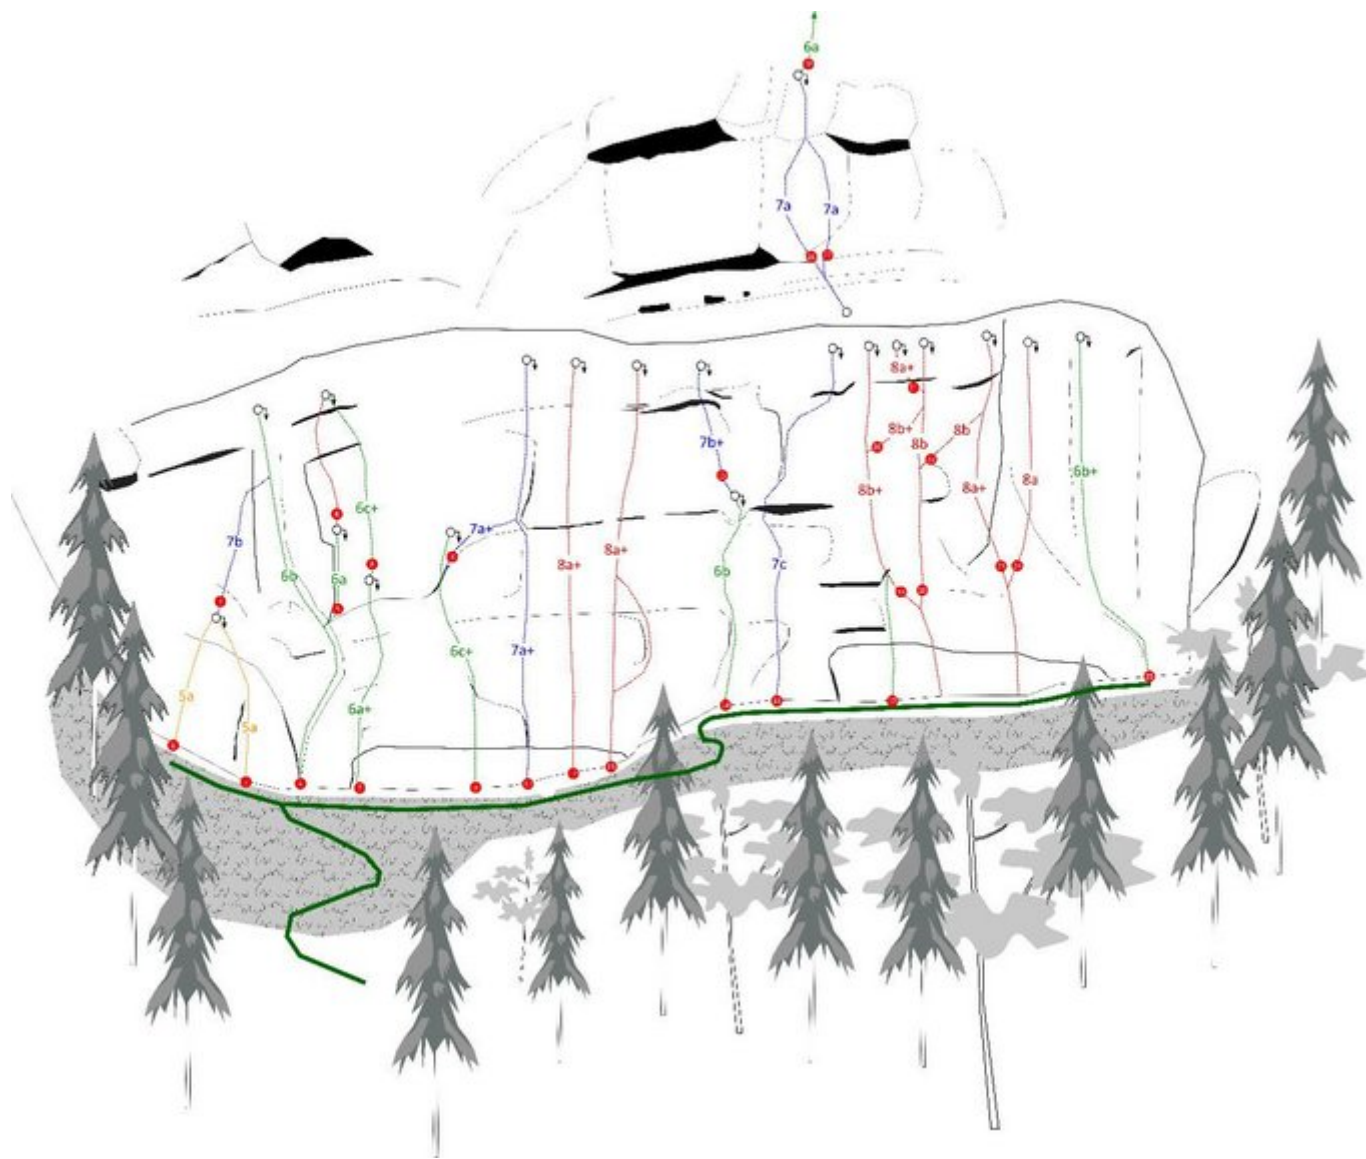

## ZUSTIEG

Vom Gasthof Frohnwies geht man rechts, in östliche Richtung am Geh- und Radweg Richtung Saalfelden. Wenn man beim Haus am kleinen See leicht bergab gegangen ist, wird man links von einer gelben Tafel auf die Abzweigung zum Klettergarten hingewiesen. Links den steilen Erdwall hinauf und in 50 Metern zum Klettergarten.

## BARBARENLAND, LINKER TEIL

Nr.	Name	Grad	Länge
1	Schneeflittchen	5a	8 m
2	Rotläppchen	5a	8 m

3	Maximal	7b	25 m
4	Hoppala	6b	25 m
5	Marihuana Trip	6a	12 m
6	Projekt		25 m
7	Nymphomania	6a+	12 m
8	Hilti Baby	6c+	25 m
9	Pleitegeier	6c+	15 m
10	Nelsons Pleite	7a+	25 m
11	Nelson Mandela	7a+	22 m
12	Halloween	8a+	22 m
13	Love Muscle	8a+	20 m

# BARBARENLAND, RECHTER TEIL

<b>Nr.</b>	<b>Name</b>	<b>Grad</b>	<b>Länge</b>
14	Zum kühlen Bier	6b	10 m
15	Bierbauch	7b	18 m
16	Tittenmaus	7c	18 m
17	Marspower Direkteinstieg	6a	5 m
18	Marspower	8b+	15 m

Ein Großteil der Foto-Topos wurden im Rahmen von einem Förderprojekt produziert.