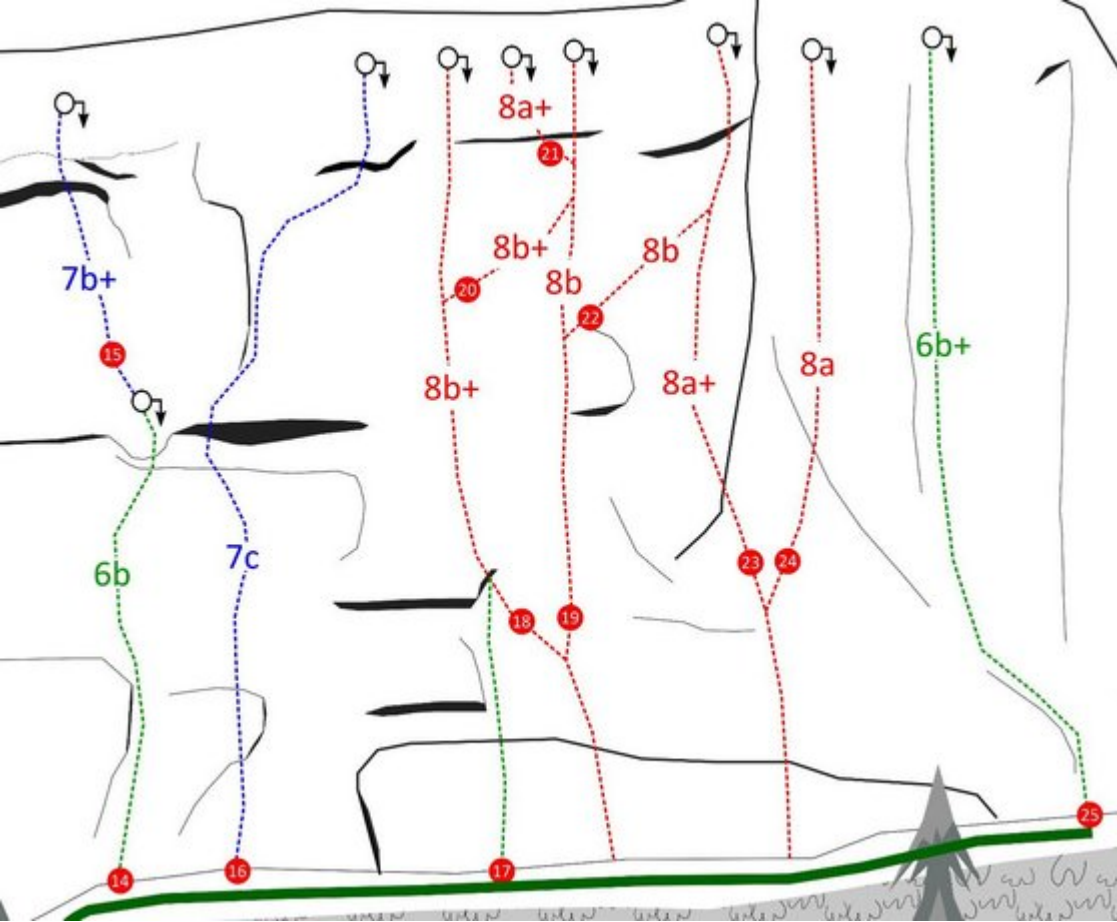

## ZUSTIEG

Vom Gasthof Frohnwies geht man rechts, in östliche Richtung am Geh- und Radweg Richtung Saalfelden. Wenn man beim Haus am kleinen See leicht bergab gegangen ist, wird man links von einer gelben Tafel auf die Abzweigung zum Klettergarten hingewiesen. Links den steilen Erdwall hinauf und in 50 Metern zum Klettergarten.

## ZUSTIEGSZEIT

15 min - 20 min

## BARBARENLAND, LINKER TEIL

Nr.	Name	Grad	Länge
1	Schneeflittchen	5a	8 m
2	Rotläppchen	5a	8 m

3	Maximal	7b	25 m
4	Hoppala	6b	25 m
5	Marihuana Trip	6a	12 m
6	Projekt		25 m
7	Nymphomania	6a+	12 m
8	Hilti Baby	6c+	25 m
9	Pleitegeier	6c+	15 m
10	Nelsons Pleite	7a+	25 m
11	Nelson Mandela	7a+	22 m
12	Halloween	8a+	22 m
13	Love Muscle	8a+	20 m

# BARBARENLAND, RECHTER TEIL

<b>Nr.</b>	<b>Name</b>	<b>Grad</b>	<b>Länge</b>
14	Zum kühlen Bier	6b	10 m
15	Bierbauch	7b	18 m
16	Tittenmaus	7c	18 m
17	Marspower Direkteinstieg	6a	5 m
18	Marspower	8b+	15 m