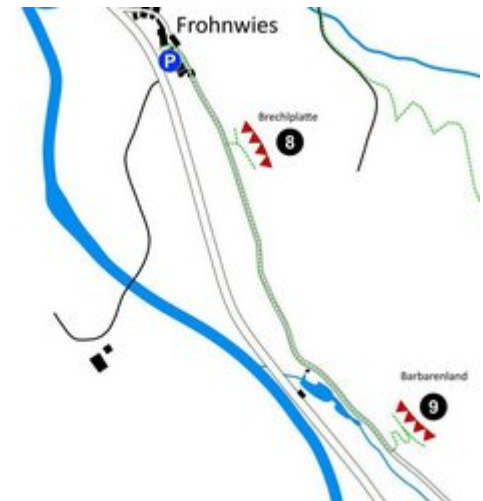

## ZUSTIEG

Vom Gasthof Frohnwies geht man rechts, in östliche Richtung am Geh- und Radweg Richtung Saalfelden. Wenn man beim Haus am kleinen See leicht bergab gegangen ist, wird man links von einer gelben Tafel auf die Abzweigung zum Klettergarten hingewiesen. Links den steilen Erdwall hinauf und in 50 Metern zum Klettergarten.

## ZUSTIEGSZEIT

15 min - 20 min

## BARBARENLAND, LINKER TEIL

Nr.	Name	Grad	Länge
1	Schneeflittchen	5a	8 m
2	Rotläppchen	5a	8 m

3	Maximal	7b	25 m
4	Hoppala	6b	25 m
5	Marihuana Trip	6a	12 m
6	Projekt		25 m
7	Nymphomania	6a+	12 m
8	Hilti Baby	6c+	25 m
9	Pleitegeier	6c+	15 m
10	Nelsons Pleite	7a+	25 m
11	Nelson Mandela	7a+	22 m
12	Halloween	8a+	22 m
13	Love Muscle	8a+	20 m

# BARBARENLAND, RECHTER TEIL

<b>Nr.</b>	<b>Name</b>	<b>Grad</b>	<b>Länge</b>
14	Zum kühlen Bier	6b	10 m
15	Bierbauch	7b	18 m
16	Tittenmaus	7c	18 m
17	Marspower Direkteinstieg	6a	5 m
18	Marspower	8b+	15 m