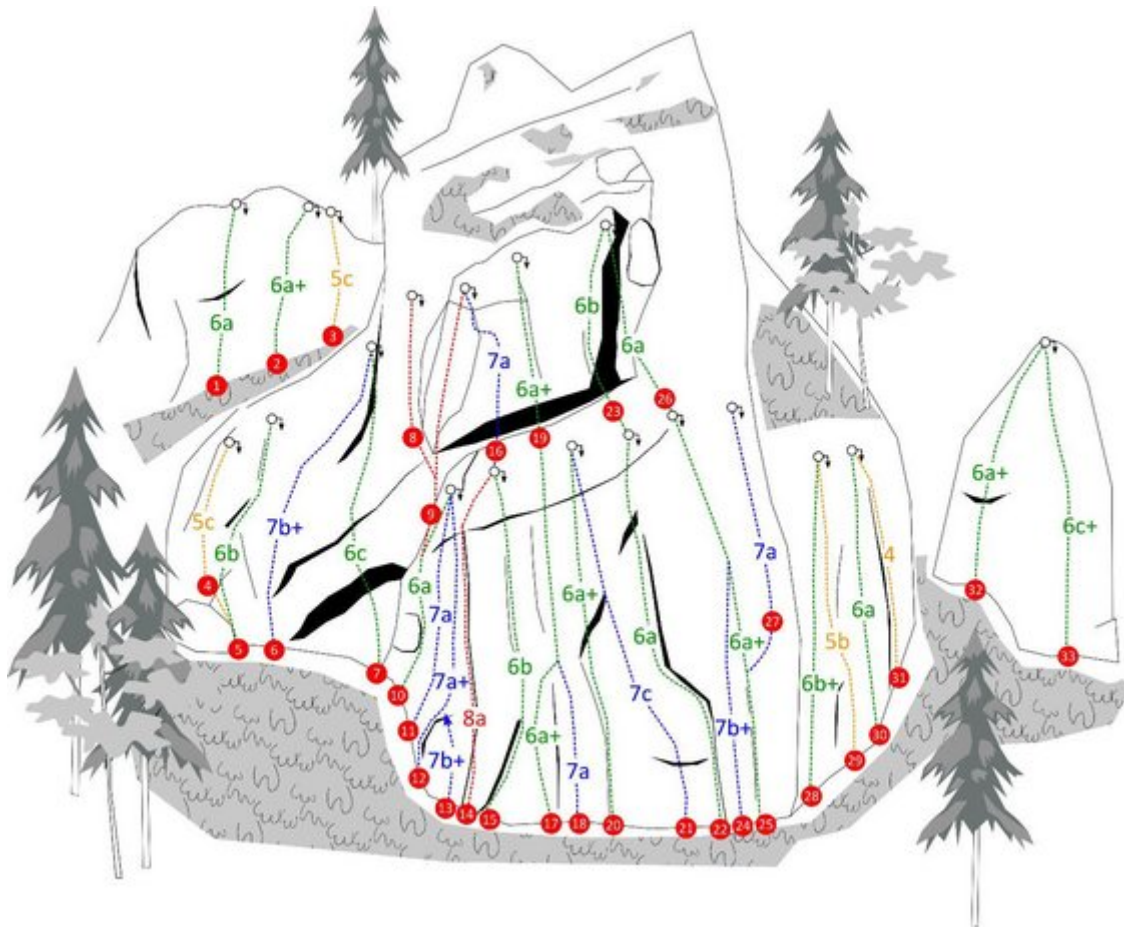

AMIKLETTERGARTEN, HAUPTSEKTOR

Nr.	Name	Grad	Länge
4	Yeti-Pfeiler	5c	10 m
5	Rumpel di Pumpel, weg ist der Kumpel	6b	10 m
6	Ernußflip	7b+	20 m
7	Gläserner Horizont	6c	20 m
8	Jonny Rotten (Projekt)		20 m
9	Low Rider (Projekt)		
10	Claudia	6a	10 m
11	Dampfhammer	7a	10 m
12	Zerbrochener Spiegel	7a+	10 m
13	Life after death	7b+	12 m
14	Out of control	8a	10 m
15	Brösel	6b	20 m
16	Phönix	7a	10 m
17	Jungfrau	6a+	10 m
18	High voltage	7a	10 m
19	Jungfrau Rissausstieg	6a+	20 m

20	Fingertwist	6a+	10 m
21	Fakirdach	7c	10 m
22	No. 1	6a	10 m
23	No. 1 Rissausstieg	6b	20 m
24	Des Teufels Pferdefuß	7b+	10 m
25	Jugendstil	6a+	10 m
26	Saftpresse	6a	10 m
27	Herzklopfen	7a	10 m
28	Ameisentrail	6b+	10 m
29	Wampenriss	5b	8 m
30	Amadeus	6a	8 m
31	Alternative	4	8 m

Climbers Paradise Tirol

Das größte Kletterportal Tirols bietet euch tausende Routen in 15 Regionen, gratis Topos in Druckqualität und aktuelle Infos rund ums Thema Klettern.

Eine solche Vielfalt an verschiedensten Klettermöglichkeiten aller Schwierigkeitsgrade findet man selten auf so engem Raum. Zudem findet ihr Unterkunftsvorschläge für jede Geldtasche.