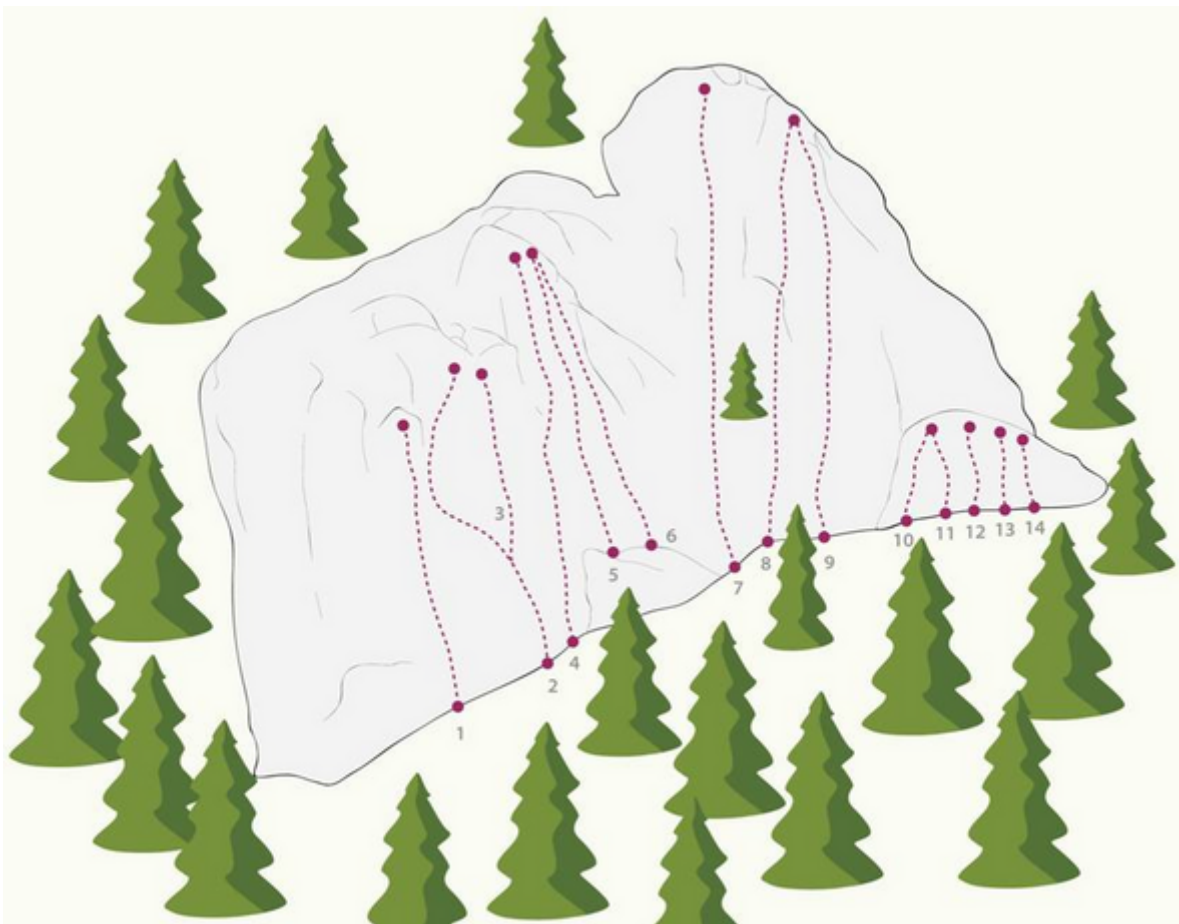

ST. ANTON AM ARLBERG - KLETTERGARTEN SCHNANN SEKTOR OBERER STOCK

ZUSTIEG

2 - 5

ZUSTIEGSZEIT

2 min - 5 min

Nr.	Name	Grad	Länge
1	Alptraum	6c+	
2	Platenigel	6b+	
3	Millenium	6c	
4	Lucky Luke	6a	
5	Stachanow	6b	
6	XY	5c	
7	Flip	4b	
8	Yazoo	6c+	
9	Katzenmensch	7a	

Climbers Paradise Tirol

Das größte Kletterportal Tirols bietet euch tausende Routen in 15 Regionen, gratis Topos in Druckqualität und aktuelle Infos rund ums Thema Klettern.

Eine solche Vielfalt an verschiedensten Klettermöglichkeiten aller Schwierigkeitsgrade findet man selten auf so engem Raum. Zudem findet ihr Unterkunftsanschlüsse für jede Geldtasche.