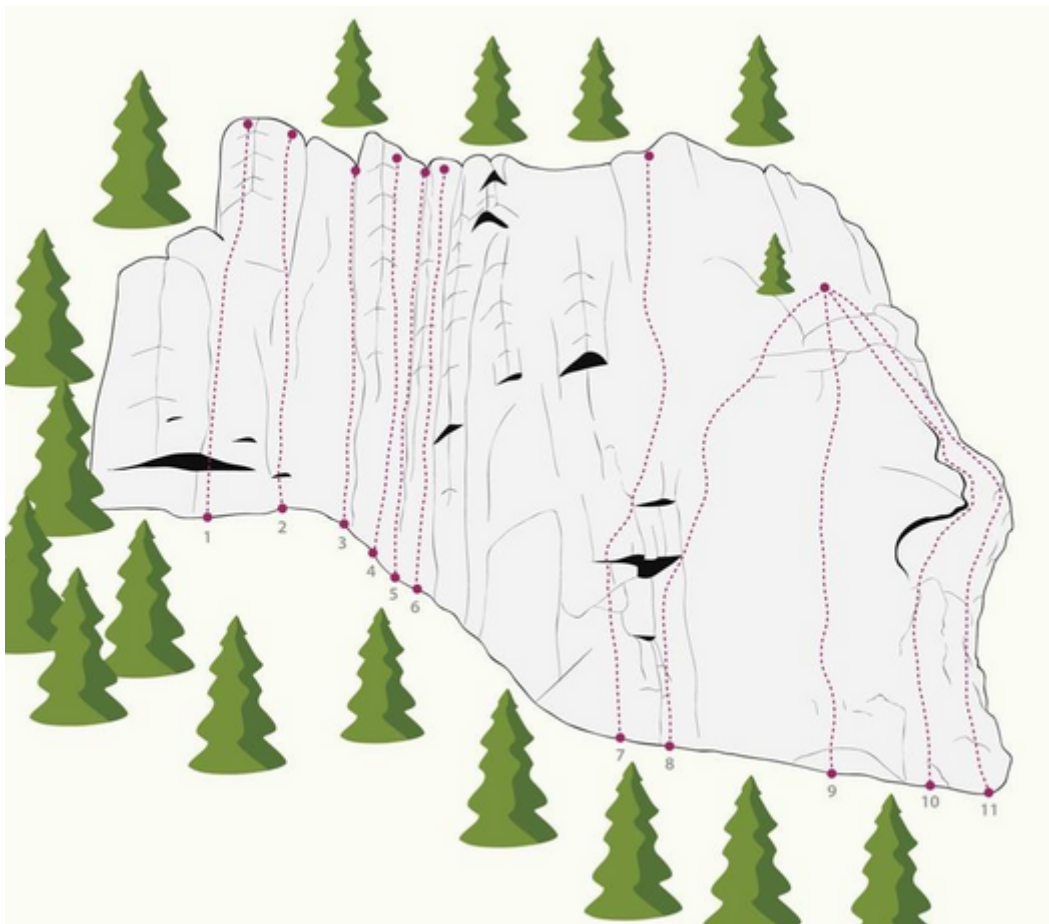

ST. ANTON AM ARLBERG - KLETTERGARTEN SCHNANN SEKTOR FÜRSTLICH

ZUSTIEG

2 - 5

ZUSTIEGSZEIT

2 min - 5 min

Nr.	Name	Grad	Länge
1	Pfeiler	5b	
2	Die Alte	4a	
3	Rinne	4c	
4	Mittelpfeiler	5a	
5	Einfacher Weg	5a	
6	Tom Turbo	6a	
7	Direkt	5c+	
8	Schiefer Riss	6a	
9	Fürstlich	7b	

10

Halbmond

5c+

11

Fein aber mein

6b

Climbers Paradise Tirol

Das größte Kletterportal Tirols bietet euch tausende Routen in 15 Regionen, gratis Topos in Druckqualität und aktuelle Infos rund ums Thema Klettern.