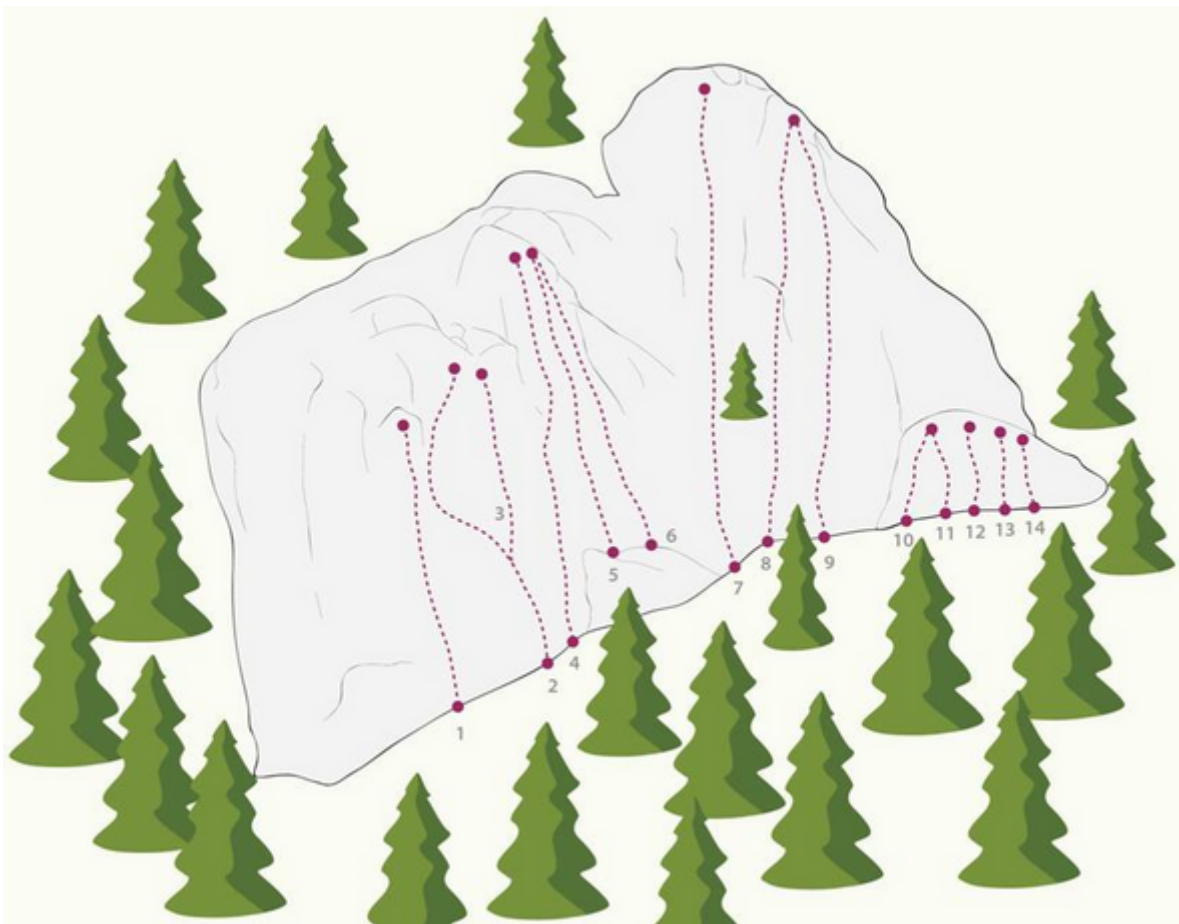

ST. ANTON AM ARLBERG - KLETTERGARTEN SCHNANN SEKTOR BOULDERECKE

ZUSTIEG

2 - 5

ZUSTIEGSZEIT

2 min - 5 min

Nr.	Name	Grad	Länge
10	Route 1	4a	8.0 m
11	Route 2	5a	8.0 m
12	Route 3	4a	8.0 m
13	Route 4	6a	5.0 m
14	Route 5	4b	5.0 m

Climbers Paradise Tirol

Das größte Kletterportal Tirols bietet euch tausende Routen in 15 Regionen, gratis Topos in Druckqualität und aktuelle Infos rund ums Thema Klettern.

Eine solche Vielfalt an verschiedensten Klettermöglichkeiten aller Schwierigkeitsgrade findet man selten auf so engem Raum. Zudem findet ihr Unterkunftsvorschläge für jede Geldtasche.