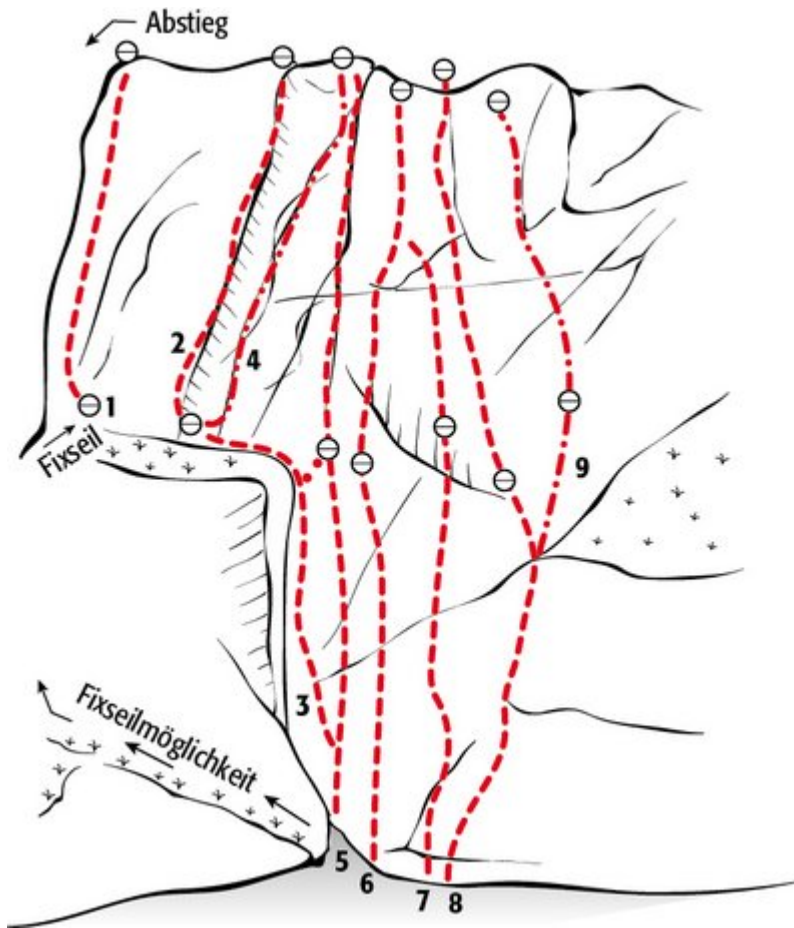

ST. ANTON AM ARLBERG - KLETTERGÄRTEN DARMSTÄDTER HÜTTE
SEKTOR WEISKOPFPLATTE

ZUSTIEG

3 h

ZUSTIEGSZEIT

1 h - 2 h

Nr.	Name	Grad	Länge
1	Hefeweizen	4c	
2	Topfenstrudel	4c	
3	Salatschüssel	5a	
4	Selfness	4c	
5	Das Organigramm (1. Seillängen)	5b	

5	Ida (1. Seillänge)	4c
7	Franz (1. Seillänge)	5b
8	Marend mit Schnaps (1. Seillänge)	4b
9	0,5 = 1/4 (1. Seillänge)	4c

Climbers Paradise Tirol

Das größte Kletterportal Tirols bietet euch tausende Routen in 15 Regionen, gratis Topos in Druckqualität und aktuelle Infos rund ums Thema Klettern.