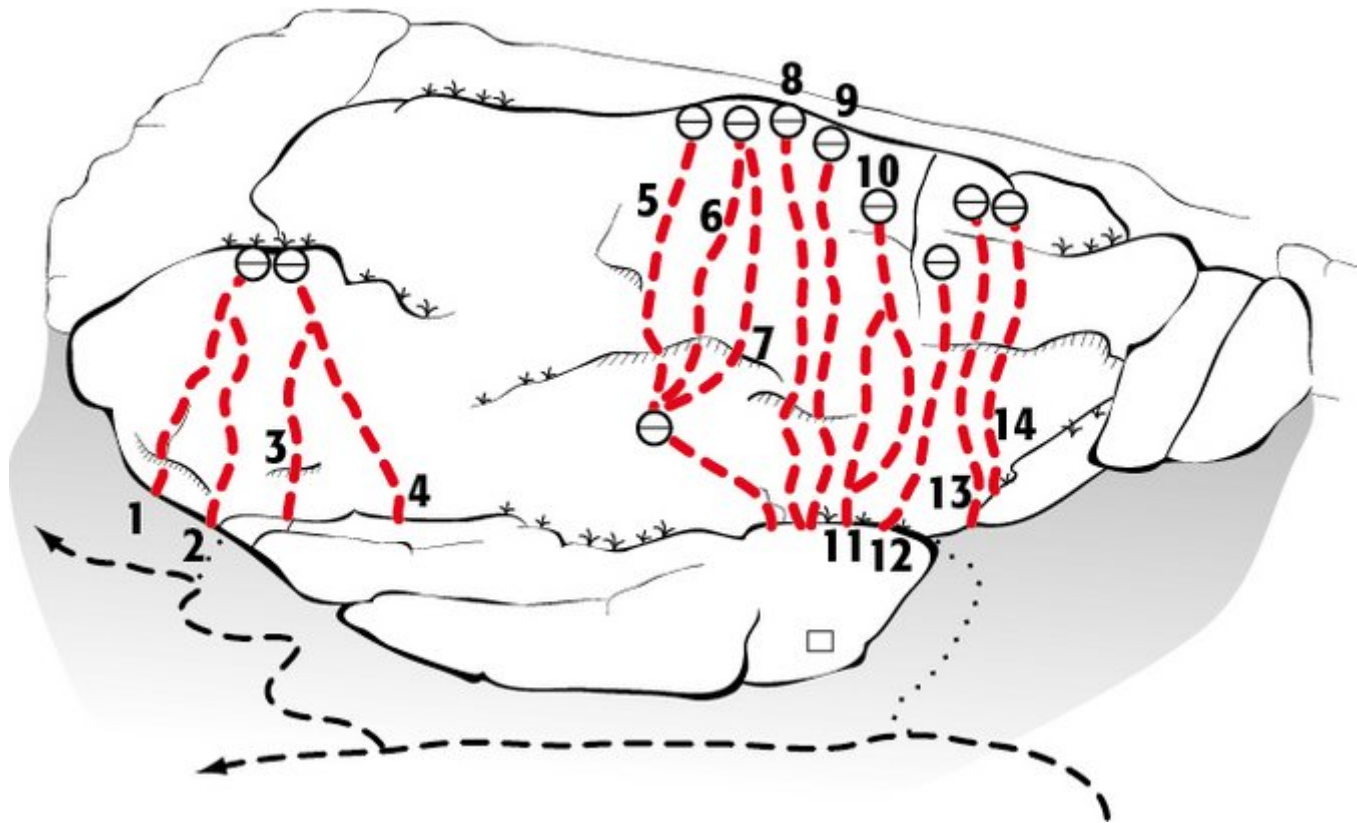

ST. ANTON AM ARLBERG - KLETTERGÄRTEN DARMSTÄDTER HÜTTE
SEKTOR VERWALL DI MELLO

ZUSTIEG

3 h

ZUSTIEGSZEIT

1 h - 2 h

Nr.	Name	Grad	Länge
1	Pinocchio	4a	18.0 m
2	Henkelbalett	3c	18.0 m
3	Bölkstoff	4b	18.0 m
4	Schiefe Ebene	5a	18.0 m
5	Die 3 Tumore	4c	30.0 m
6	Kurzroman	4c	30.0 m
7	Bettlektüre	5a+	25.0 m

8	Rumtopf	6a	35.0 m
9	Prüfungstour	6b+	30.0 m
10	Für Regina	5b	25.0 m
11	Steinhäger	5b	25.0 m
12	14.5 Wuchteln	5c	20.0 m
13	Begrüßungsschnaps	5c	24.0 m
14	Schädelweh	6a	24.0 m

Climbers Paradise Tirol

Das größte Kletterportal Tirols bietet euch tausende Routen in 15 Regionen, gratis Topos in Druckqualität und aktuelle Infos rund ums Thema Klettern.