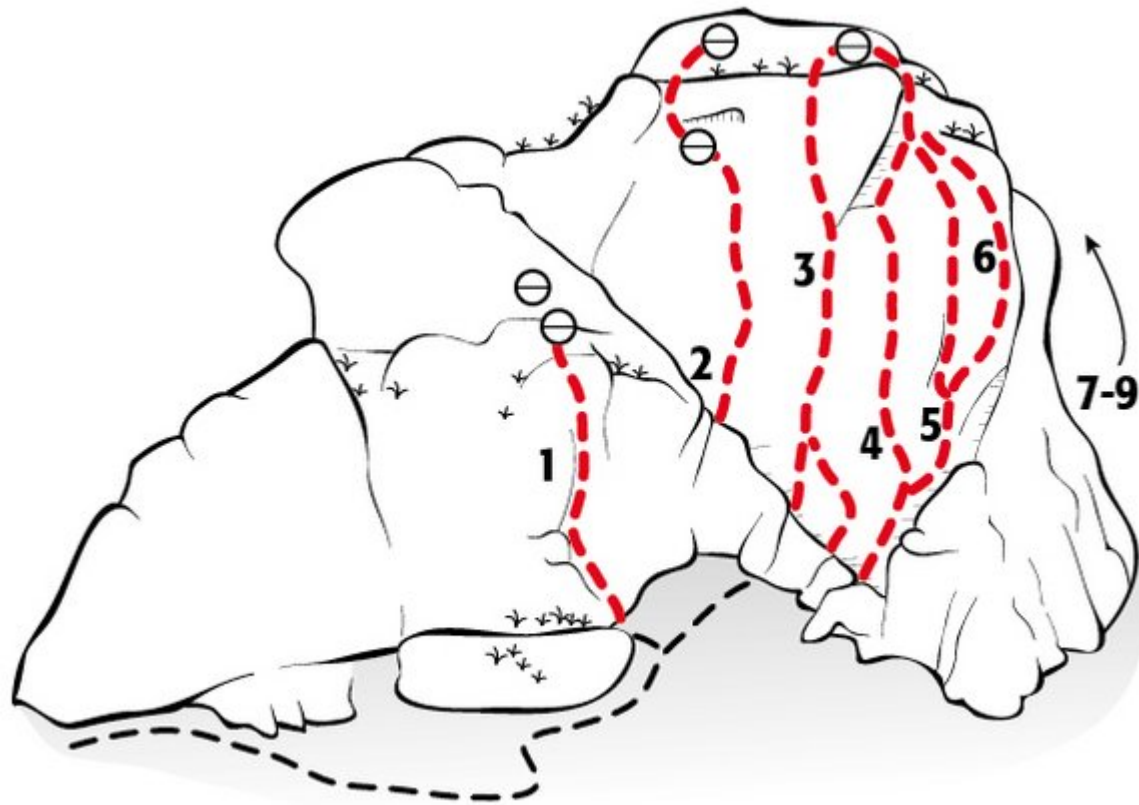

ST. ANTON AM ARLBERG - KLETTERGÄRTEN DARMSTÄDTER HÜTTE
SEKTOR SCHWEINESTALL

ZUSTIEG

3 h

ZUSTIEGSZEIT

1 h - 2 h

Nr.	Name	Grad	Länge
1	Schweineverschneidung	6c+	
2	Hosenschiss	4c	
3	Hamsterbacke	5a+	
3a	Direkter Einstieg	5b	
4	Turmalin und Enzian	4b	

5	Haarriss	5b
6	Kratzerkante	5b
7	Schweinebauch im Mürbteig	7a+
8	Projekt	
9	Rustikale Schweinsroulade	6a+

Climbers Paradise Tirol

Das größte Kletterportal Tirols bietet euch tausende Routen in 15 Regionen, gratis Topos in Druckqualität und aktuelle Infos rund ums Thema Klettern.