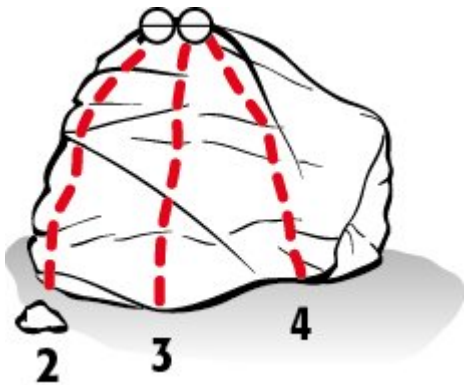

ST. ANTON AM ARLBERG - KLETTERGÄRTEN DARMSTÄDTER HÜTTE SEKTOR APOTHEKERBLOCK

ZUSTIEG

3 h

ZUSTIEGSZEIT

1 h - 2 h

| Nr. | Name | Grad | Länge |
|-----|-----------------------|------|-------|
| 1 | Pipis Medusin | 5a | |
| 2 | Pillendreher | 6a | |
| 3 | Antidepressiva | 7c+ | |
| 4 | Plazebokante | 6b | |
| 5 | Skalpell (an Block D) | 6b+ | |