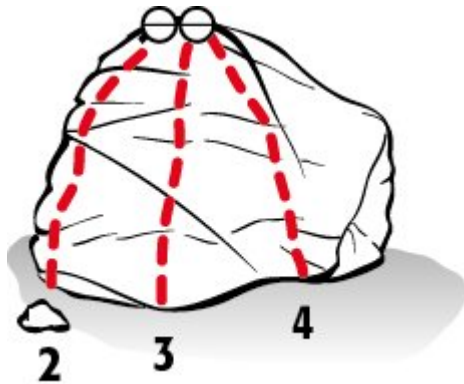

APOTHEKERBLOCK

Nr.	Name	Grad	Länge
1	Pipis Medusin	5a	
2	Pillendreher	6a	
3	Antidepressiva	7c+	
4	Plazebokante	6b	
5	Skalpell (an Block D)	6b+