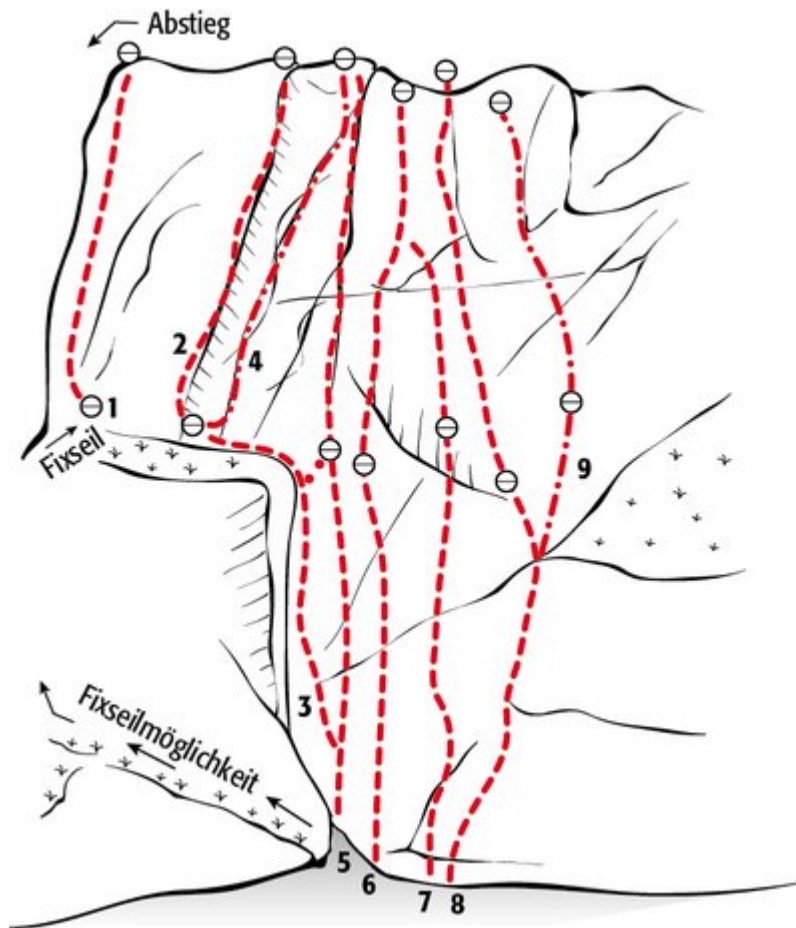

# SCHNEEKÖNIG

---

Nr.	Name	Grad	Länge
1	Kinderroute	3a	
2	Psycho	4b	
3	Szegediner Gulasch	4c	

4	Schweinsbraten	5b
5	Schneekönig	4c
6	Kursziel	7a
7	Nacht und Nebel	6a+
8	Lang Li	6a
9	Radlervariante	5a
10	Dreikäsehoch	6a
11	Kurzaufstieg	1
12	Übungsplatte	2

# SCHWEINESTALL

---

Nr.	Name	Grad	Länge
1	Schweineverschneidung	6c+	
2	Hosenschiss	4c	

3	Hamsterbacke	5a+
3a	Direkter Einstieg	5b
4	Turmalin und Enzian	4b
5	Haarriss	5b
6	Kratzerkante	5b
7	Schweinebauch im Mürbteig	7a+
8	Projekt	
9	Rustikale Schweinsroulade	6a+

# VERWALL DI MELLO

Nr.	Name	Grad	Länge
1	Pinocchio	4a	18.0 m
2	Henkelbalett	3c	18.0 m
3	Bölkstoff	4b	18.0 m
4	Schiefe Ebene	5a	18.0 m

5	Die 3 Tumore	4c	30.0 m
6	Kurzroman	4c	30.0 m
7	Bettlektüre	5a+	25.0 m
8	Rumtopf	6a	35.0 m
9	Prüfungstour	6b+	30.0 m
10	Für Regina	5b	25.0 m
11	Steinhäger	5b	25.0 m
12	14.5 Wuchteln	5c	20.0 m
13	Begrüßungsschnaps	5c	24.0 m
14	Schädelweh	6a	24.0 m

# WEISKOPFPLATTE

Nr.	Name	Grad	Länge
1	Hefeweizen	4c	
2	Topfenstrudel	4c	

3	Salatschüssel	5a
4	Selfness	4c
5	Das Organigramm (1. Seillängen)	5b
5	Ida (1. Seillänge)	4c
7	Franz (1. Seillänge)	5b
8	Marend mit Schnaps (1. Seillänge)	4b
9	0,5 = 1/4 (1. Seillänge)	4c