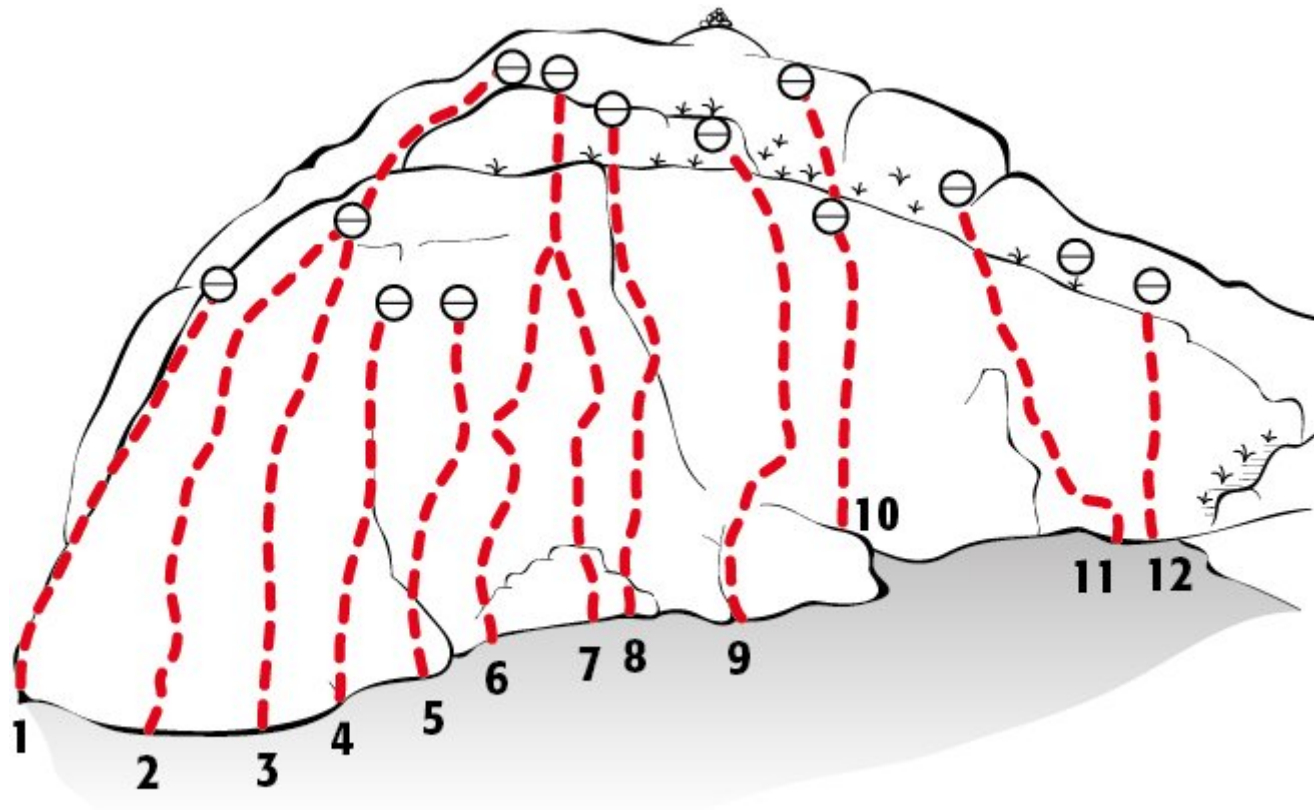

ST. ANTON AM ARLBERG  
KLETTERGÄRTEN DARMSTÄDTER HÜTTE

**ZUSTIEG**

3 h

**ZUSTIEGSZEIT**

1 h - 2 h

# SCHNEEKÖNIG

---

Nr.	Name	Grad	Länge
1	Kinderroute	3a	
2	Psycho	4b	
3	Szegediner Gulasch	4c	

4	Schweinsbraten	5b
5	Schneekönig	4c
6	Kursziel	7a
7	Nacht und Nebel	6a+
8	Lang Li	6a
9	Radlervariante	5a
10	Dreikäsehoch	6a
11	Kurzaufstieg	1
12	Übungsplatte	2

# VERWALL DI MELLO

Nr.	Name	Grad	Länge
1	Pinocchio	4a	18.0 m
2	Henkelbalett	3c	18.0 m
3	Bölkstoff	4b	18.0 m
4	Schiefe Ebene	5a	18.0 m

5	Die 3 Tumore	4c	30.0 m
6	Kurzroman	4c	30.0 m
7	Bettlektüre	5a+	25.0 m
8	Rumtopf	6a	35.0 m
9	Prüfungstour	6b+	30.0 m
10	Für Regina	5b	25.0 m
11	Steinhäger	5b	25.0 m
12	14.5 Wuchteln	5c	20.0 m
13	Begrüßungsschnaps	5c	24.0 m
14	Schädelweh	6a	24.0 m

# WEISKOPFPLATTE

Nr.	Name	Grad	Länge
1	Hefeweizen	4c	
2	Topfenstrudel	4c	

3	Salatschüssel	5a
4	Selfness	4c
5	Das Organigramm (1. Seillängen)	5b
5	Ida (1. Seillänge)	4c
7	Franz (1. Seillänge)	5b
8	Marend mit Schnaps (1. Seillänge)	4b
9	0,5 = 1/4 (1. Seillänge)	4c