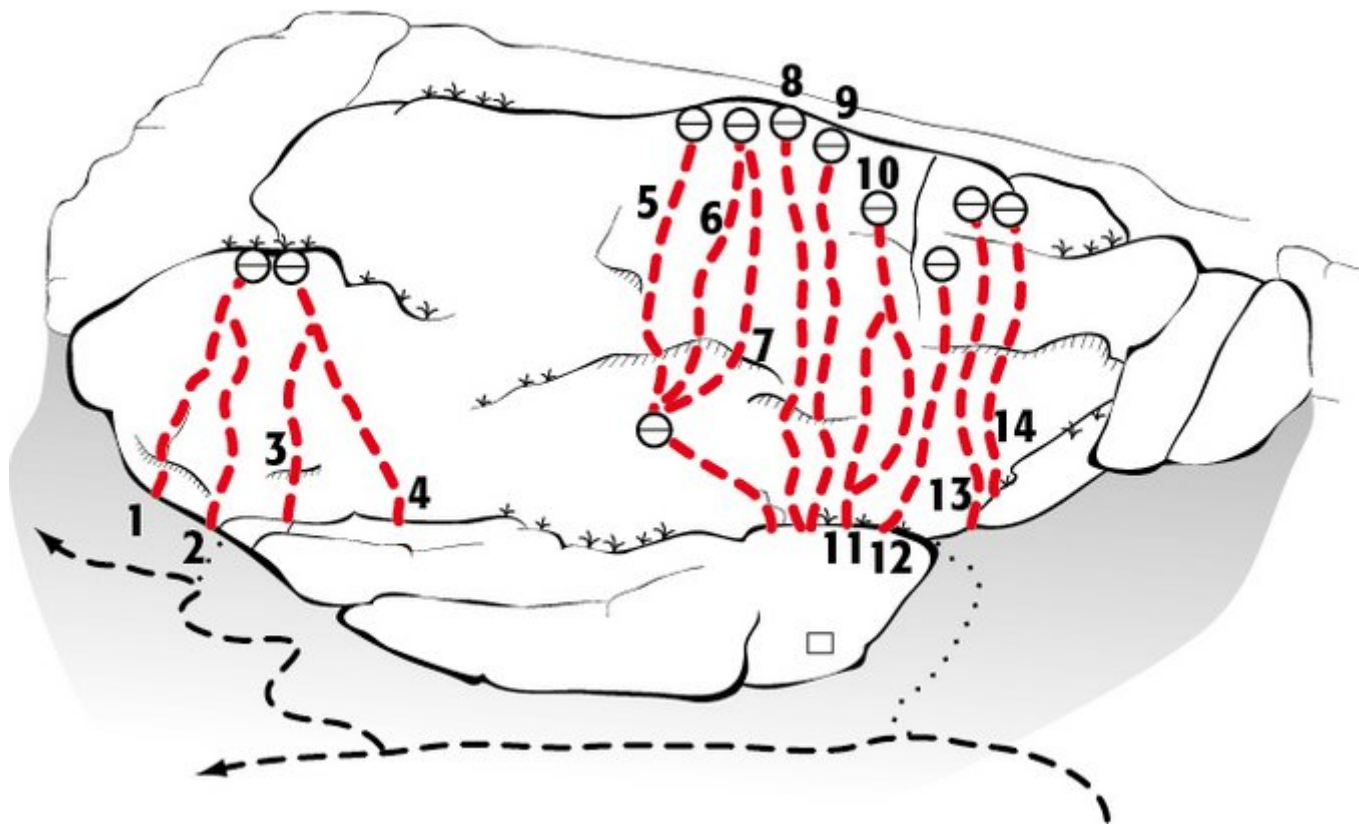

# SCHNEEKÖNIG

---

Nr.	Name	Grad	Länge
1	Kinderroute	3a	
2	Psycho	4b	
3	Szegediner Gulasch	4c	

4	Schweinsbraten	5b
5	Schneekönig	4c
6	Kursziel	7a
7	Nacht und Nebel	6a+
8	Lang Li	6a
9	Radlervariante	5a
10	Dreikäsehoch	6a
11	Kurzaufstieg	1
12	Übungsplatte	2

# SCHWEINESTALL

---

Nr.	Name	Grad	Länge
1	Schweineverschneidung	6c+	
2	Hosenschiss	4c	

3	Hamsterbacke	5a+
3a	Direkter Einstieg	5b
4	Turmalin und Enzian	4b
5	Haarriss	5b
6	Kratzerkante	5b
7	Schweinebauch im Mürbteig	7a+
8	Projekt	
9	Rustikale Schweinsroulade	6a+

# VERWALL DI MELLO

Nr.	Name	Grad	Länge
1	Pinocchio	4a	18.0 m
2	Henkelbalett	3c	18.0 m
3	Bölkstoff	4b	18.0 m
4	Schiefe Ebene	5a	18.0 m

5	Die 3 Tumore	4c	30.0 m
6	Kurzroman	4c	30.0 m
7	Bettlektüre	5a+	25.0 m
8	Rumtopf	6a	35.0 m
9	Prüfungstour	6b+	30.0 m
10	Für Regina	5b	25.0 m
11	Steinhäger	5b	25.0 m
12	14.5 Wuchteln	5c	20.0 m
13	Begrüßungsschnaps	5c	24.0 m
14	Schädelweh	6a	24.0 m