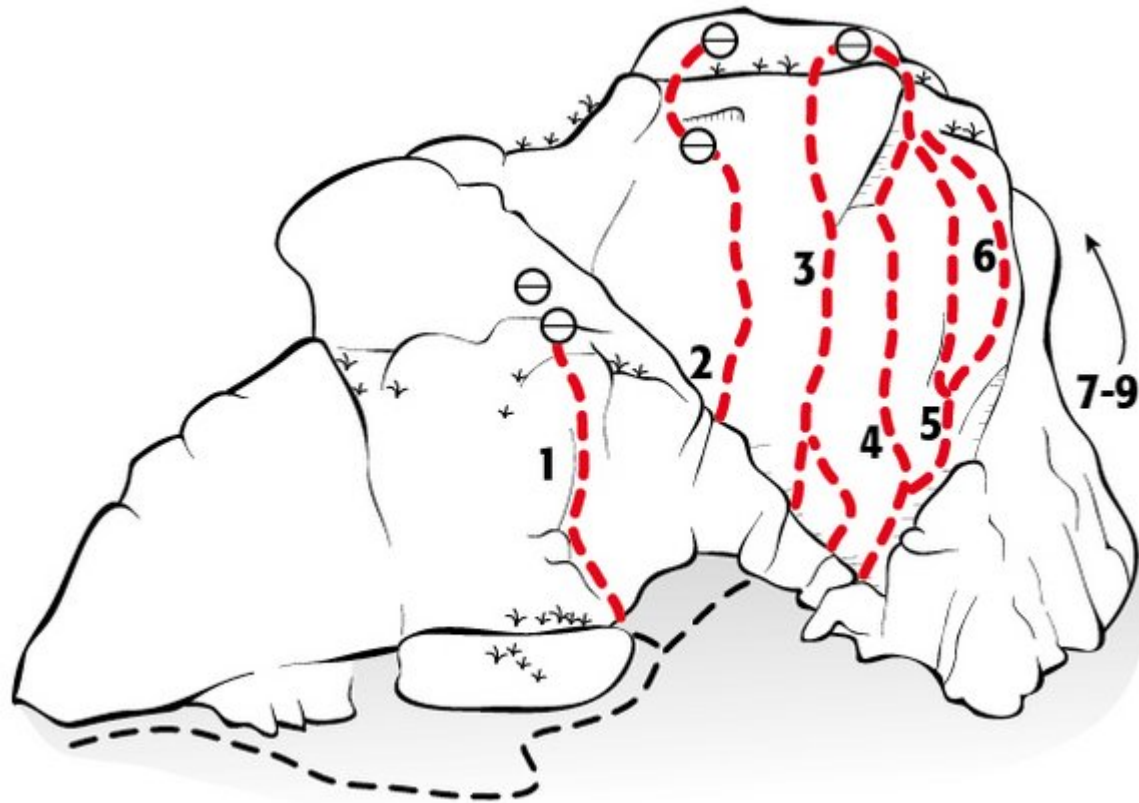

ST. ANTON AM ARLBERG  
KLETTERGÄRTEN DARMSTÄDTER HÜTTE

**ZUSTIEG**

3 h

**ZUSTIEGSZEIT**

1 h - 2 h

# SCHNEEKÖNIG

---

Nr.	Name	Grad	Länge
1	Kinderroute	3a	
2	Psycho	4b	
3	Szegediner Gulasch	4c	

4	Schweinsbraten	5b
5	Schneekönig	4c
6	Kursziel	7a
7	Nacht und Nebel	6a+
8	Lang Li	6a
9	Radlervariante	5a
10	Dreikäsehoch	6a
11	Kurzaufstieg	1
12	Übungsplatte	2

# SCHWEINESTALL

---

Nr.	Name	Grad	Länge
1	Schweineverschneidung	6c+	
2	Hosenschiss	4c	

3	Hamsterbacke	5a+
3a	Direkter Einstieg	5b
4	Turmalin und Enzian	4b
5	Haarriss	5b
6	Kratzerkante	5b
7	Schweinebauch im Mürbteig	7a+
8	Projekt	
9	Rustikale Schweinsroulade	6a+

# VERWALL DI MELLO

Nr.	Name	Grad	Länge
1	Pinocchio	4a	18.0 m
2	Henkelbalett	3c	18.0 m
3	Bölkstoff	4b	18.0 m
4	Schiefe Ebene	5a	18.0 m

5	Die 3 Tumore	4c	30.0 m
6	Kurzroman	4c	30.0 m
7	Bettlektüre	5a+	25.0 m
8	Rumtopf	6a	35.0 m
9	Prüfungstour	6b+	30.0 m
10	Für Regina	5b	25.0 m
11	Steinhäger	5b	25.0 m
12	14.5 Wuchteln	5c	20.0 m
13	Begrüßungsschnaps	5c	24.0 m
14	Schädelweh	6a	24.0 m