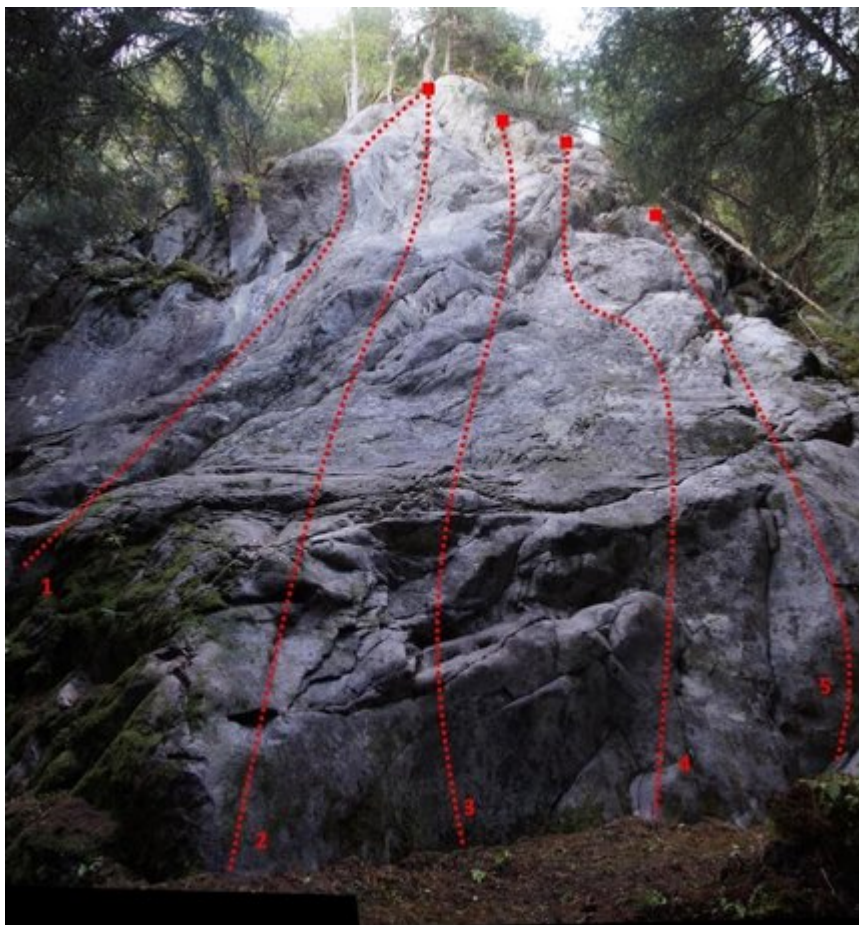

PITZTAL - KLETTERGARTEN UNTERWELT SEKTOR WALHALLA

ZUSTIEG

Der Steig vor der Kehre Richtung Zaunhof führt zu den Klettersektoren.

ZUSTIEGSZEIT

5 min - 10 min

Nr.	Name	Grad	Länge
1	Mitternacht	6a	20 m
2	Sleeping Sun	6a+	20 m
3	Persephone	6a	18 m
4	Out of the Shadows	6b	18 m
5	Walhalla	5b	15 m

Climbers Paradise Tirol

Das größte Kletterportal Tirols bietet euch tausende Routen in 15 Regionen, gratis Topos in Druckqualität und aktuelle Infos rund ums Thema Klettern.

Eine solche Vielfalt an verschiedensten Klettermöglichkeiten aller Schwierigkeitsgrade findet man selten auf so engem Raum. Zudem findet ihr Unterkunftsvorschläge für jede Geldtasche.