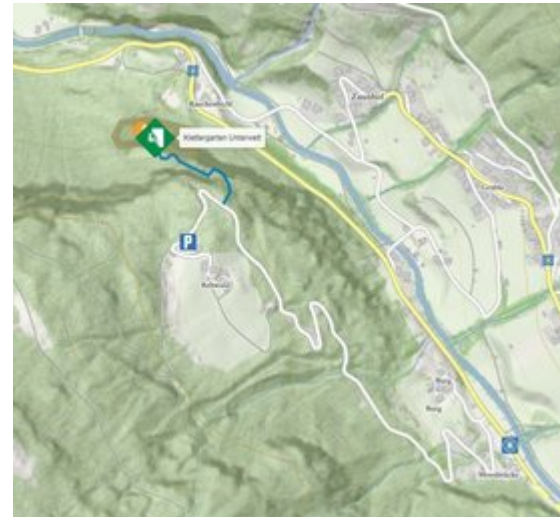

PITZTAL - KLETTERGARTEN UNTERWELT SEKTOR WALHALLA

ZUSTIEG

Der Steig vor der Kehre Richtung Zaunhof führt zu den Klettersektoren.

ZUSTIEGSZEIT

5 min - 10 min

Nr.	Name	Grad	Länge
1	Mitternacht	6a	20 m
2	Sleeping Sun	6a+	20 m
3	Persephone	6a	18 m
4	Out of the Shadows	6b	18 m
5	Walhalla	5b	15 m

Climbers Paradise Tirol

Das größte Kletterportal Tirols bietet euch tausende Routen in 15 Regionen, gratis Topos in Druckqualität und aktuelle Infos rund ums Thema Klettern.

Eine solche Vielfalt an verschiedensten Klettermöglichkeiten aller Schwierigkeitsgrade findet man selten auf so engem Raum. Zudem findet ihr Unterkunftsvorschläge für jede Geldtasche.