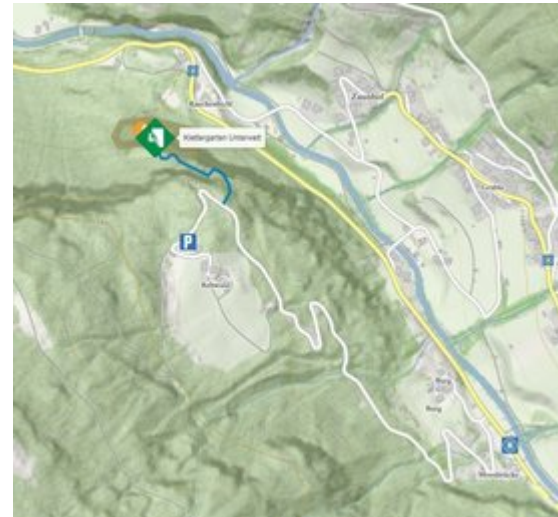

PITZTAL - KLETTERGARTEN UNTERWELT SEKTOR SPHINX

ZUSTIEG

Der Steig vor der Kehre Richtung Zaunhof führt zu den Klettersektoren.

ZUSTIEGSZEIT

5 min - 10 min

Nr.	Name	Grad	Länge
1	Geisterstunde	6b+	8 m
2	Sphinx	7b	15 m
3	Projekt		10 m
4	The Clansman	7b+	17 m
5	Fessura del Diablo	6c	17 m

Climbers Paradise Tirol

Das größte Kletterportal Tirols bietet euch tausende Routen in 15 Regionen, gratis Topos in Druckqualität und aktuelle Infos rund ums Thema Klettern.

Eine solche Vielfalt an verschiedensten Klettermöglichkeiten aller Schwierigkeitsgrade findet man selten auf so engem Raum. Zudem findet ihr Unterkunftsvorschläge für jede Geldtasche.