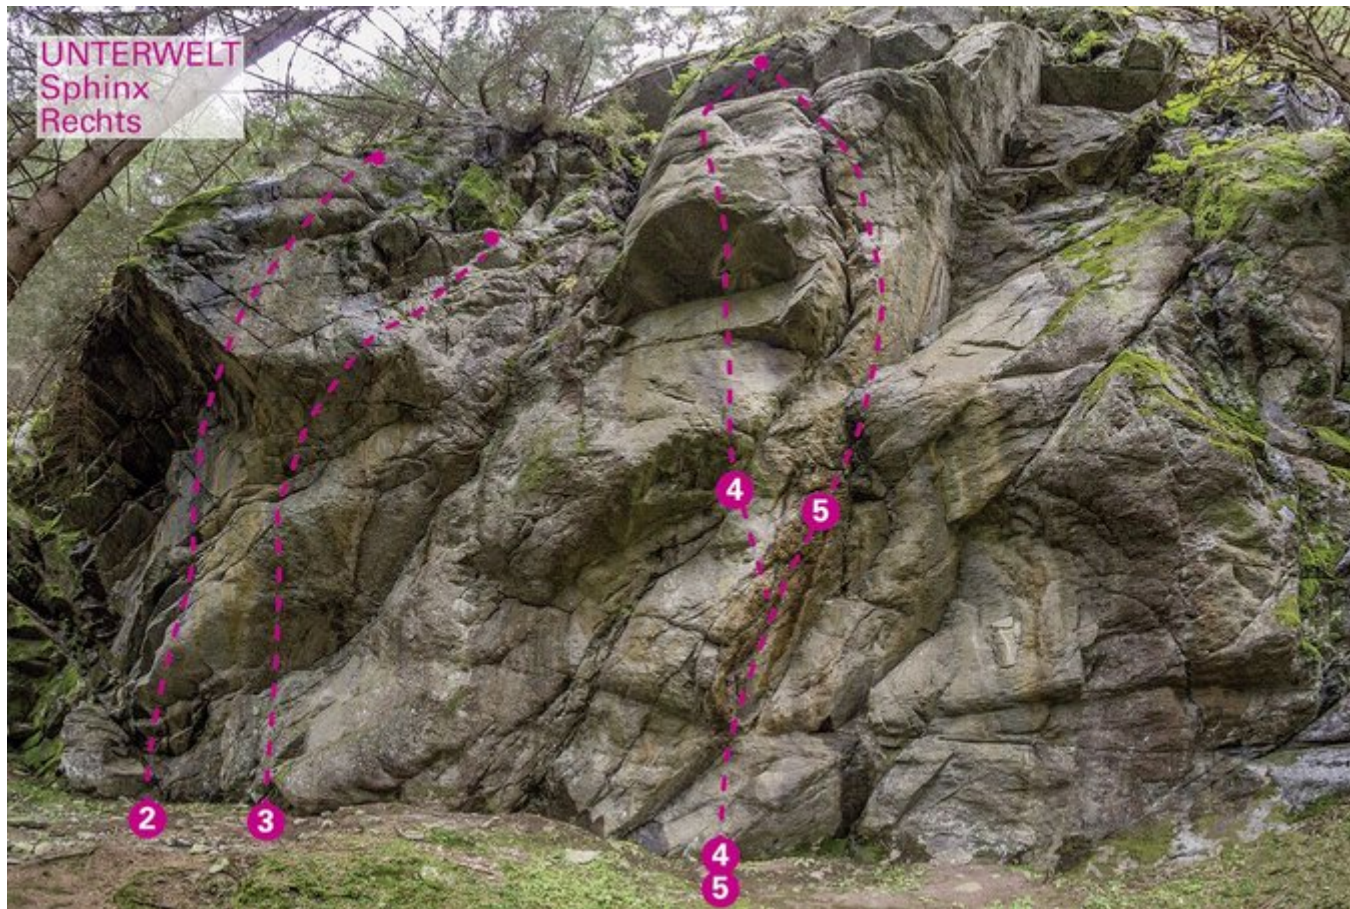

### ZUSTIEG

Der Steig vor der Kehre Richtung Zaunhof führt zu den Klettersektoren.

### ZUSTIEGSZEIT

5 min - 10 min

Nr.	Name	Grad	Länge
2	Sphinx	7b	15 m
3	Projekt		10 m
4	The Clansman	7b+	17 m
5	Fessura del Diablo	6c	17 m

---