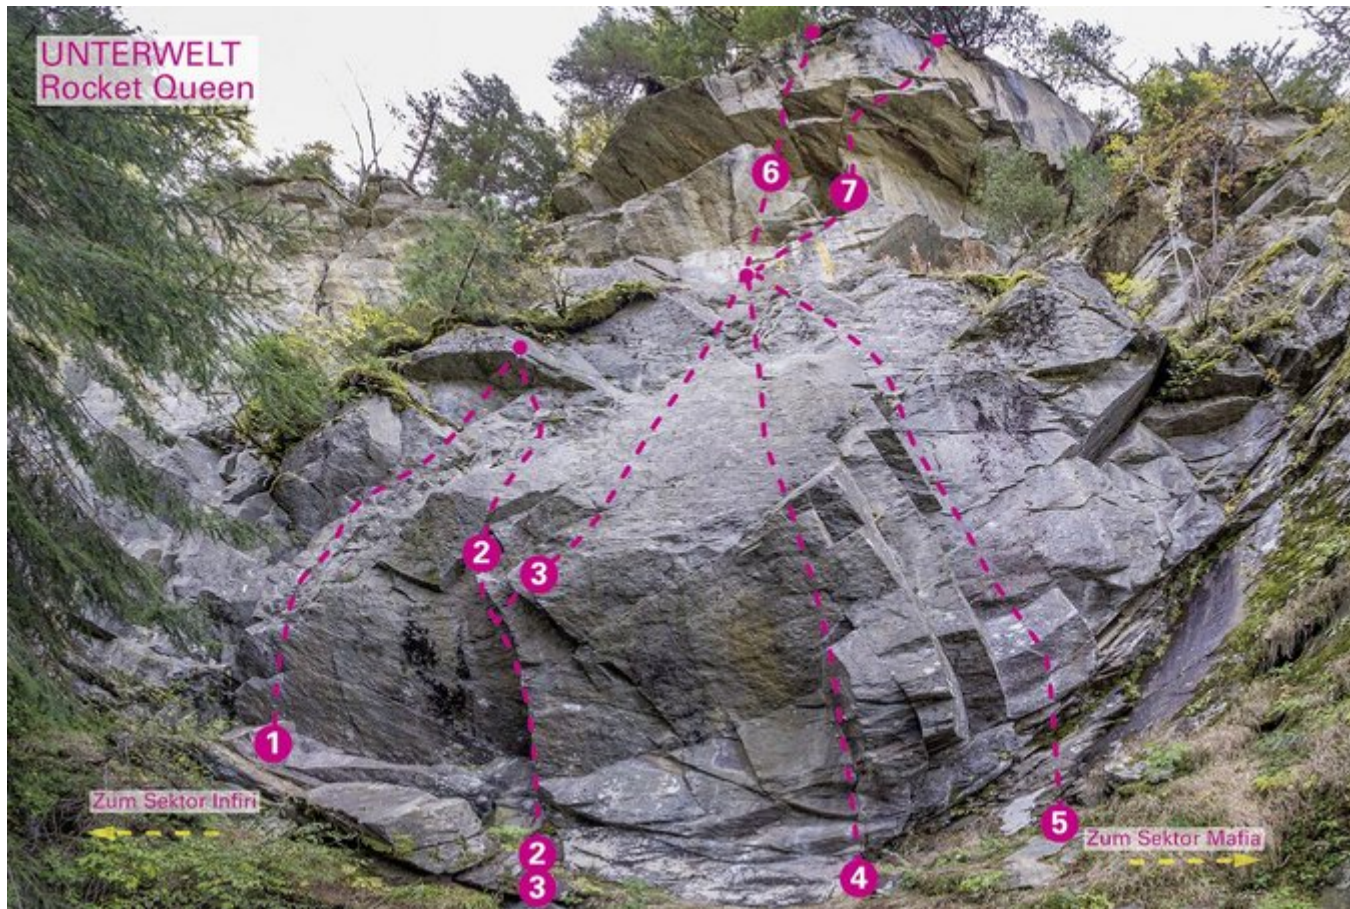

PITZTAL - KLETTERGARTEN UNTERWELT SEKTOR ROCKET QUEEN

ZUSTIEG

Der Steig vor der Kehre Richtung Zaunhof führt zu den Klettersektoren.

ZUSTIEGSZEIT

5 min - 10 min

Nr.	Name	Grad	Länge
1	Schwarz blüht der Enzian	5b	10 m
2	Trojan links	6c	10 m
3	Trojan rechts	6c+	15 m
4	Soulitude	6c	15 m
5	Rocket Queen	6a+	20 m

Die Topos auf der Webseite stehen kostenfrei zur Verfügung.

Ein Großteil der Foto-Topos wurden im Rahmen von einem Förderprojekt produziert.