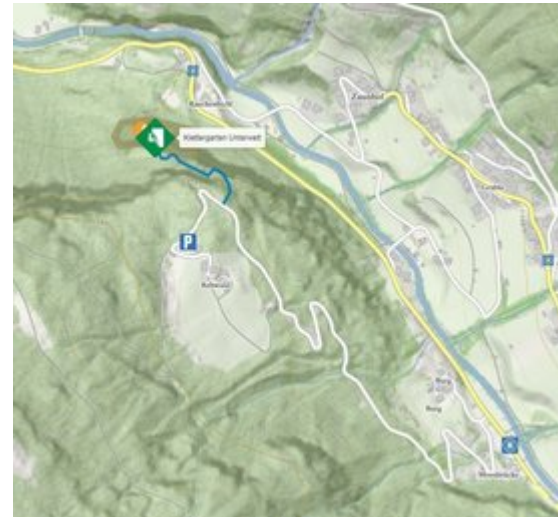

PITZTAL - KLETTERGARTEN UNTERWELT SEKTOR ROCKET QUEEN

ZUSTIEG

Der Steig vor der Kehre Richtung Zaunhof führt zu den Klettersektoren.

ZUSTIEGSZEIT

5 min - 10 min

Nr.	Name	Grad	Länge
1	Schwarz blüht der Enzian	5b	10 m
2	Trojan links	6c	10 m
3	Trojan rechts	6c+	15 m
4	Soulitude	6c	15 m
5	Rocket Queen	6a+	20 m

6	Vergängnis	6c	30 m
7	Agonie	6c	30 m

Climbers Paradise Tirol

Das größte Kletterportal Tirols bietet euch tausende Routen in 14 Regionen, gratis Topos in Druckqualität und aktuelle Infos rund ums Thema Klettern.

Die Topos auf der Webseite stehen kostenfrei zur Verfügung.

Ein Großteil der Foto-Topos wurden im Rahmen von einem Förderprojekt produziert.