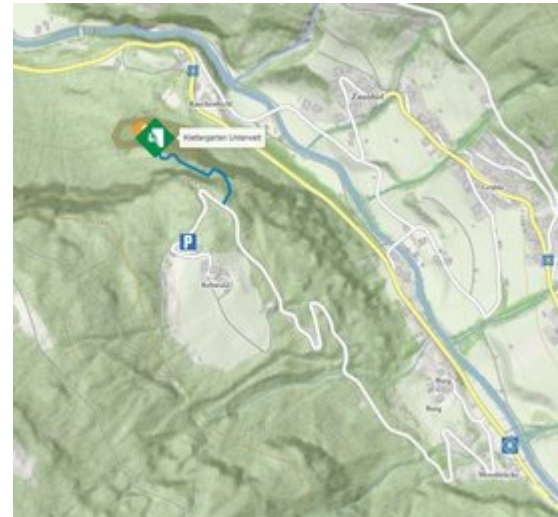

PITZTAL - KLETTERGARTEN UNTERWELT SEKTOR INFERI

ZUSTIEG

Der Steig vor der Kehre Richtung Zaunhof führt zu den Klettersektoren.

ZUSTIEGSZEIT

5 min - 10 min

| Nr. | Name | Grad | Länge |
|-----|----------------|------|-------|
| 1 | Blutmond | 5c | 20 m |
| 2 | Mondfinsternis | 6a | 20 m |
| 3 | Inferi | 6a | 20 m |
| 4 | Scheiterhaufen | 5c | 20 m |
| 5 | Feel the Fire | 6a | 12 m |

Climbers Paradise Tirol

Das größte Kletterportal Tirols bietet euch tausende Routen in 15 Regionen, gratis Topos in Druckqualität und aktuelle Infos rund ums Thema Klettern.

Eine solche Vielfalt an verschiedensten Klettermöglichkeiten aller Schwierigkeitsgrade findet man selten auf so engem Raum. Zudem findet ihr Unterkunftsanschlüsse für jede Geldtasche.