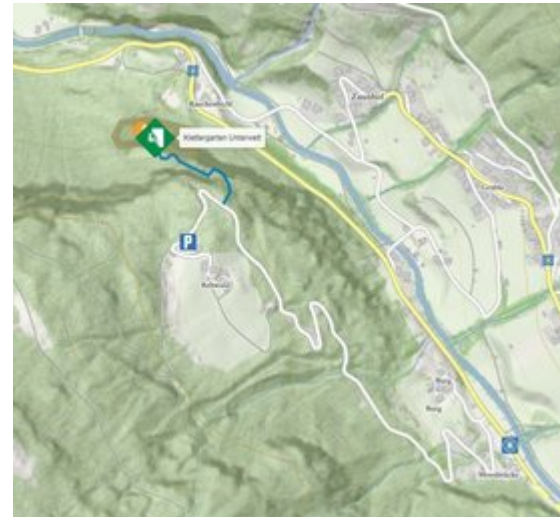

PITZTAL - KLETTERGARTEN UNTERWELT SEKTOR INFERI

ZUSTIEG

Der Steig vor der Kehre Richtung Zaunhof führt zu den Klettersektoren.

ZUSTIEGSZEIT

5 min - 10 min

Nr.	Name	Grad	Länge
1	Blutmond	5c	20 m
2	Mondfinsternis	6a	20 m
3	Inferi	6a	20 m
4	Scheiterhaufen	5c	20 m
5	Feel the Fire	6a	12 m

6	My Funeral	6c	10 m
7	Hearts of Stone	6c+	10 m
8	Soulmate	6c	10 m
9	Projekt		10 m
10	Blood and Wine	6c	10 m
11	Schwarz blüht der Enzian	5b	10 m

Climbers Paradise Tirol

Das größte Kletterportal Tirols bietet euch tausende Routen in 14 Regionen, gratis Topos in Druckqualität und aktuelle Infos rund ums Thema Klettern.

Die Topos auf der Webseite stehen kostenfrei zur Verfügung.

Ein Großteil der Foto-Topos wurden im Rahmen von einem Förderprojekt produziert.