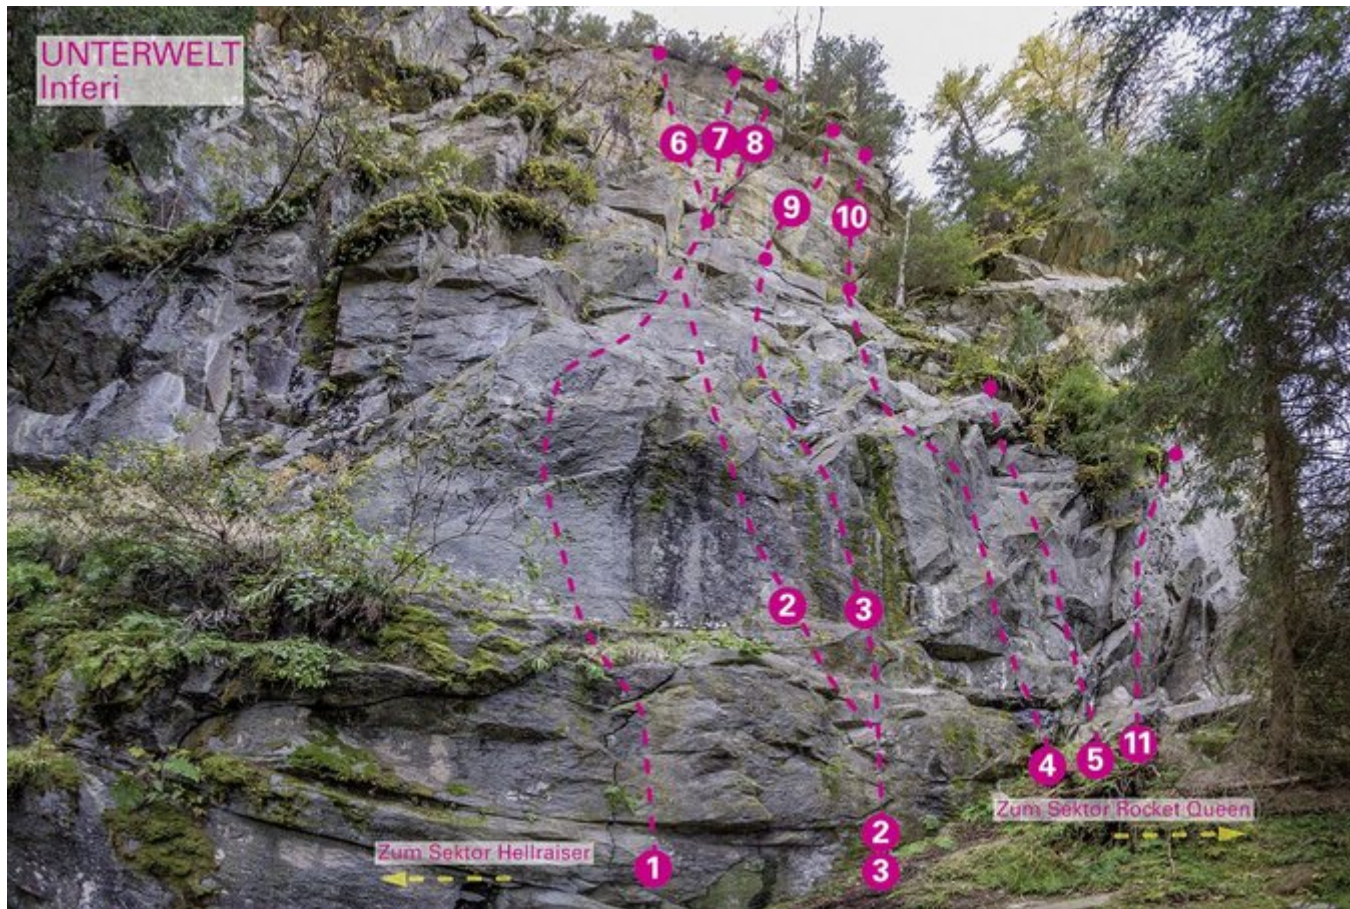

PITZTAL - KLETTERGARTEN UNTERWELT SEKTOR INFERI

ZUSTIEG

Der Steig vor der Kehre Richtung Zaunhof führt zu den Klettersektoren.

ZUSTIEGSZEIT

5 min - 10 min

Nr.	Name	Grad	Länge
1	Blutmond	5c	20 m
2	Mondfinsternis	6a	20 m
3	Inferi	6a	20 m
4	Scheiterhaufen	5c	20 m
5	Feel the Fire	6a	12 m

Die Topos auf der Webseite stehen kostenfrei zur Verfügung.

Ein Großteil der Foto-Topos wurden im Rahmen von einem Förderprojekt produziert.