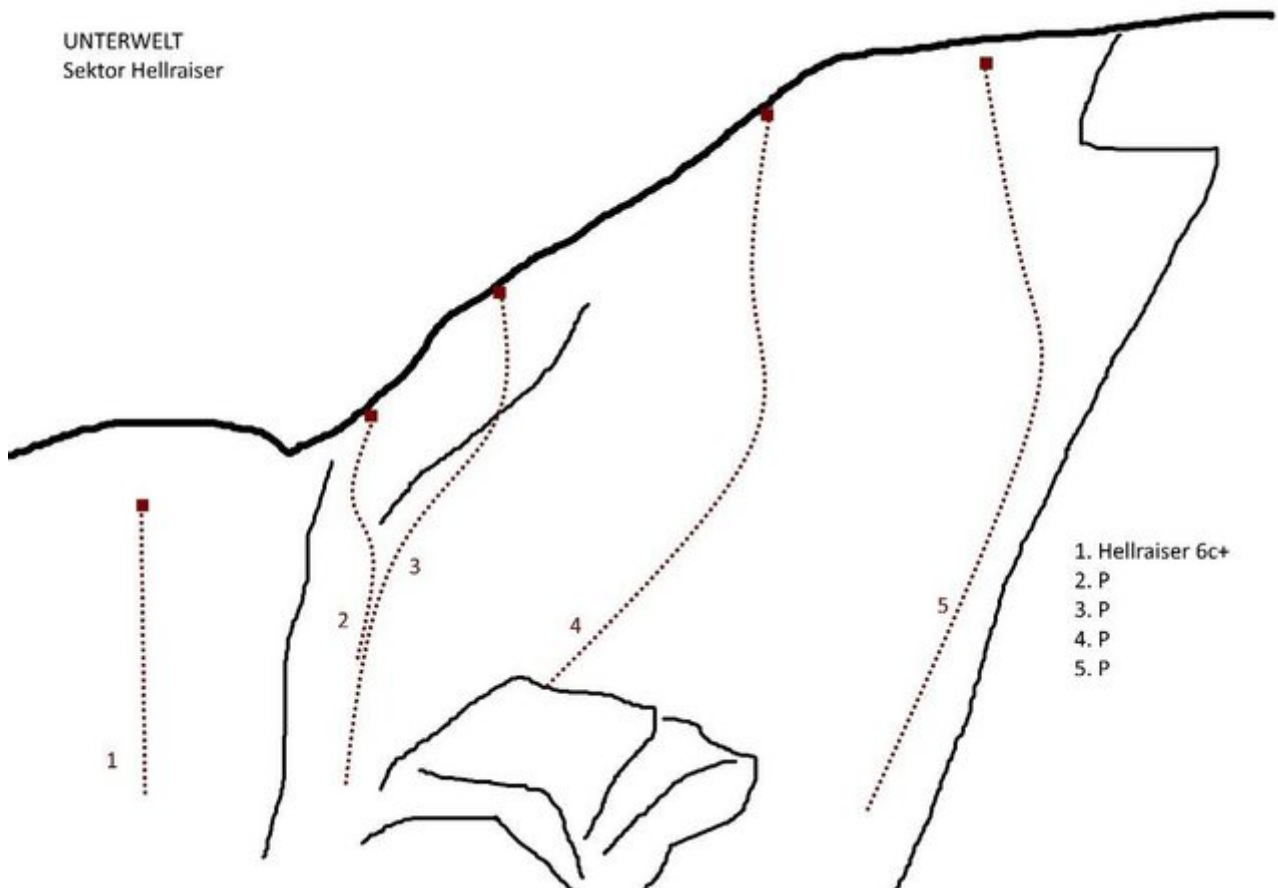

### ZUSTIEG

Der Steig vor der Kehre Richtung Zaunhof führt zu den Klettersektoren.

### ZUSTIEGSZEIT

5 min - 10 min

UNTERWELT  
Sektor Hellraiser

- 1. Hellraiser 6c+
- 2. P
- 3. P
- 4. P
- 5. P

Nr.	Name	Grad	Länge
1	Hellraiser	6c+	8 m
2	Moral und Ethik	8c	15 m
3	Hellboy	8c	17 m
4	The Gundl	8c	25 m