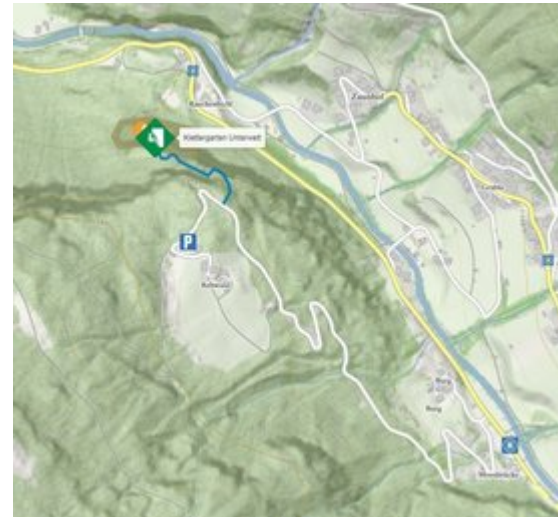

PITZTAL - KLETTERGARTEN UNTERWELT SEKTOR HELLRAISER

ZUSTIEG

Der Steig vor der Kehre Richtung Zaunhof führt zu den Klettersektoren.

ZUSTIEGSZEIT

5 min - 10 min

Nr.	Name	Grad	Länge
1	Hellraiser	6c+	8 m
2	Moral und Ethik	8c	15 m
3	Hellboy	8c	17 m
4	The Gundl	8c	25 m
5	Projekt		25 m

6	Hellfire	8a+	25 m
7	Projekt		25 m

Climbers Paradise Tirol

Das größte Kletterportal Tirols bietet euch tausende Routen in 14 Regionen, gratis Topos in Druckqualität und aktuelle Infos rund ums Thema Klettern.

Die Topos auf der Webseite stehen kostenfrei zur Verfügung.

Ein Großteil der Foto-Topos wurden im Rahmen von einem Förderprojekt produziert.