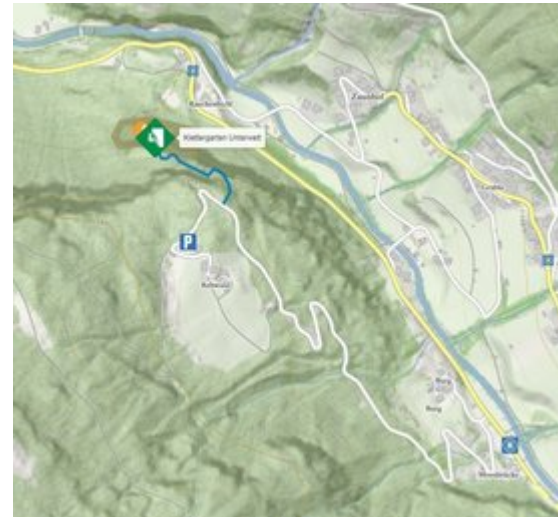

## PITZTAL - KLETTERGARTEN UNTERWELT SEKTOR HAUPTSEKTOR

### ZUSTIEG

Der Steig vor der Kehre Richtung Zaunhof führt zu den Klettersektoren.

### ZUSTIEGSZEIT

5 min - 10 min

## 5. Unterwelt Hauptsektor

Nr.	Name	Grad	Länge
1	Midian	5b	12 m
2	Projekt		15 m
3	Manticore	7c	15 m
4	Dark Angel	8a	15 m
5	Höllental (Let it shower)	8c+	15 m

6	Projekt - Der Fährmann		15 m
7	Styx	7b+	12 m
8	Stairway to Hell	7c/+	10 m
9	Danzig	7c+	10 m
10	Apocalypse	8a	12 m
11	Purgatory	7b	12 m
12	Unterwelt	6b+	18 m
13	Resident Evil	7c	18 m
14	Zombie	7a+	18 m
15	Fear of the Dark	6b+	10 m
16	Fear of the Darkness	6c	20 m
17	Killers	7c	10 m
18	Prince of Darkness	7a	20 m
19	Eisblumen	6a	20 m