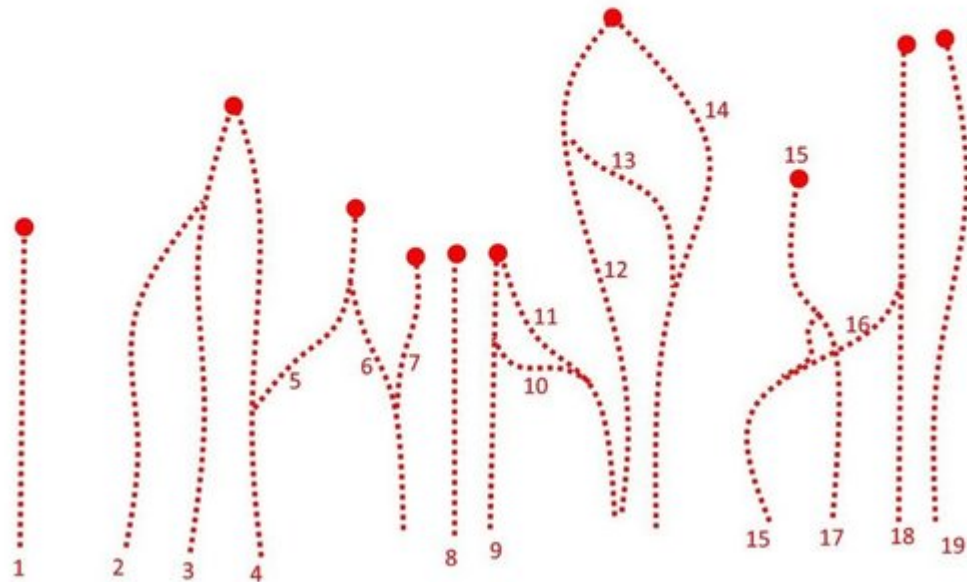

### ZUSTIEG

Der Steig vor der Kehre Richtung Zaunhof führt zu den Klettersektoren.

### ZUSTIEGSZEIT

5 min - 10 min

## 5. Unterwelt Hauptsektor

Nr.	Name	Grad	Länge
1	Midian	5b	12 m
2	Projekt		15 m
3	Manticore	7c	15 m
4	Dark Angel	8a	15 m
5	Höllental (Let it shower)	8c+	15 m

6	Projekt - Der Fährmann		15 m
7	Styx	7b+	12 m
8	Stairway to Hell	7c/+	10 m
9	Danzig	7c+	10 m
10	Apocalypse	8a	12 m
11	Purgatory	7b	12 m
12	Unterwelt	6b+	18 m
13	Resident Evil	7c	18 m
14	Zombie	7a+	18 m
15	Fear of the Dark	6b+	10 m
16	Fear of the Darkness	6c	20 m
17	Killers	7c	10 m
18	Prince of Darkness	7a	20 m
19	Eisblumen	6a	20 m