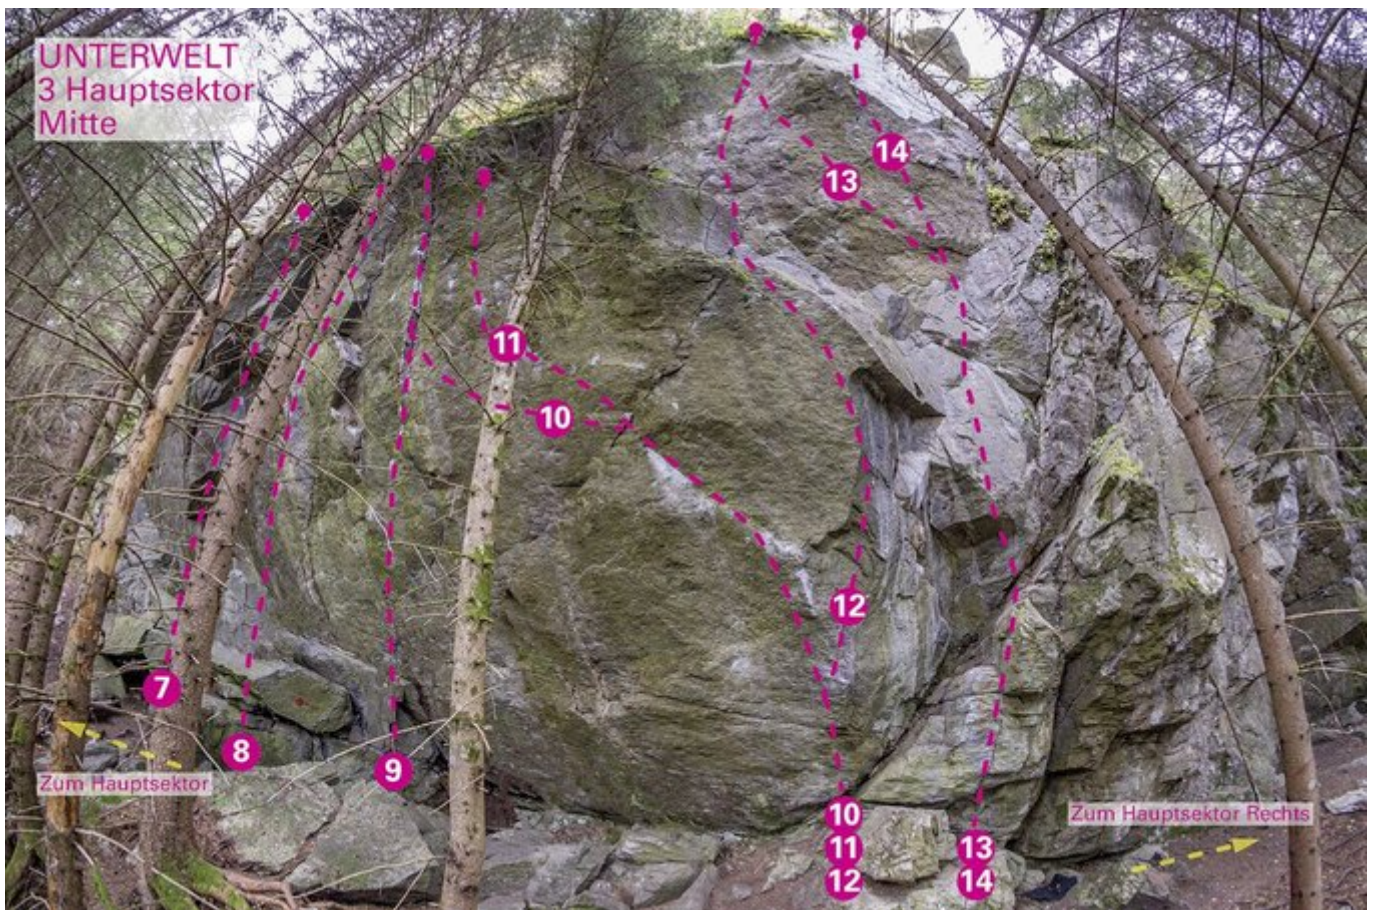

PITZTAL - KLETTERGARTEN UNTERWELT SEKTOR HAUPTSEKTOR MITTE2

ZUSTIEG

Der Steig vor der Kehre Richtung Zaunhof führt zu den Klettersektoren.

ZUSTIEGSZEIT

5 min - 10 min

Nr.	Name	Grad	Länge
7	Styx	7b+	12 m
8	Stairway to Hell	7c/+	10 m
9	Danzig	7c+	10 m
10	Apocalypse	8a	12 m

11	Purgatory	7b	12 m
12	Unterwelt	6b+	18 m
13	Resident Evil	7c	18 m
14	Zombie	7a+	18 m

Climbers Paradise Tirol

Das größte Kletterportal Tirols bietet euch tausende Routen in 14 Regionen, gratis Topos in Druckqualität und aktuelle Infos rund ums Thema Klettern.

Die Topos auf der Webseite stehen kostenfrei zur Verfügung.

Ein Großteil der Foto-Topos wurden im Rahmen von einem Förderprojekt produziert.