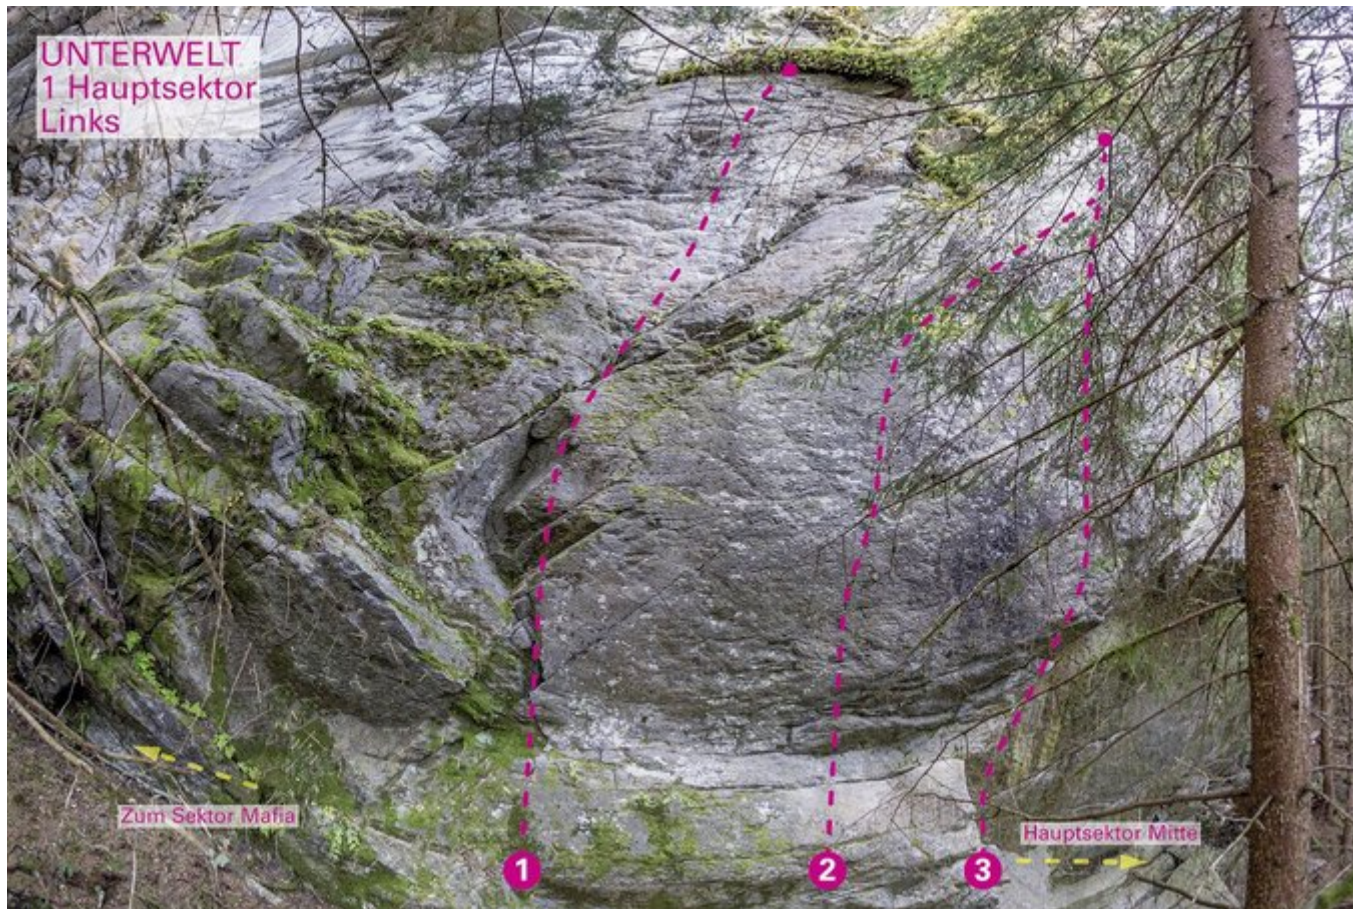

PITZTAL - KLETTERGARTEN UNTERWELT SEKTOR HAUPTSEKTOR LINKS

ZUSTIEG

Der Steig vor der Kehre Richtung Zaunhof führt zu den Klettersektoren.

ZUSTIEGSZEIT

5 min - 10 min

Nr.	Name	Grad	Länge
1	Midian	5b	12 m
2	Projekt		15 m
3	Manticore	7c	15 m

Climbers Paradise Tirol

Das größte Kletterportal Tirols bietet euch tausende Routen in 14 Regionen, gratis Topos in Druckqualität und aktuelle Infos rund ums Thema Klettern.

Eine solche Vielfalt an verschiedensten Klettermöglichkeiten aller Schwierigkeitsgrade findet man selten auf so engem Raum. Zudem findet ihr Unterkunftsvorschläge für jede Geldtasche.