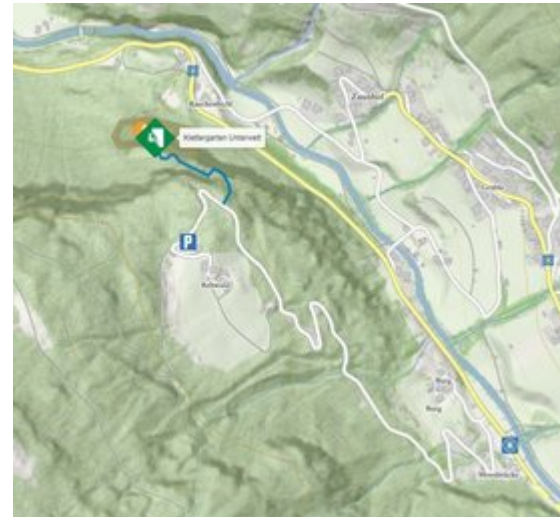

PITZTAL - KLETTERGARTEN UNTERWELT SEKTOR HAUPTSEKTOR LINKS

ZUSTIEG

Der Steig vor der Kehre Richtung Zaunhof führt zu den Klettersektoren.

ZUSTIEGSZEIT

5 min - 10 min

Nr.	Name	Grad	Länge
1	Midian	5b	12 m
2	Projekt		15 m
3	Manticore	7c	15 m

Climbers Paradise Tirol

Das größte Kletterportal Tirols bietet euch tausende Routen in 14 Regionen, gratis Topos in Druckqualität und aktuelle Infos rund ums Thema Klettern.

Eine solche Vielfalt an verschiedensten Klettermöglichkeiten aller Schwierigkeitsgrade findet man selten auf so engem Raum. Zudem findet ihr Unterkunftsvorschläge für jede Geldtasche.