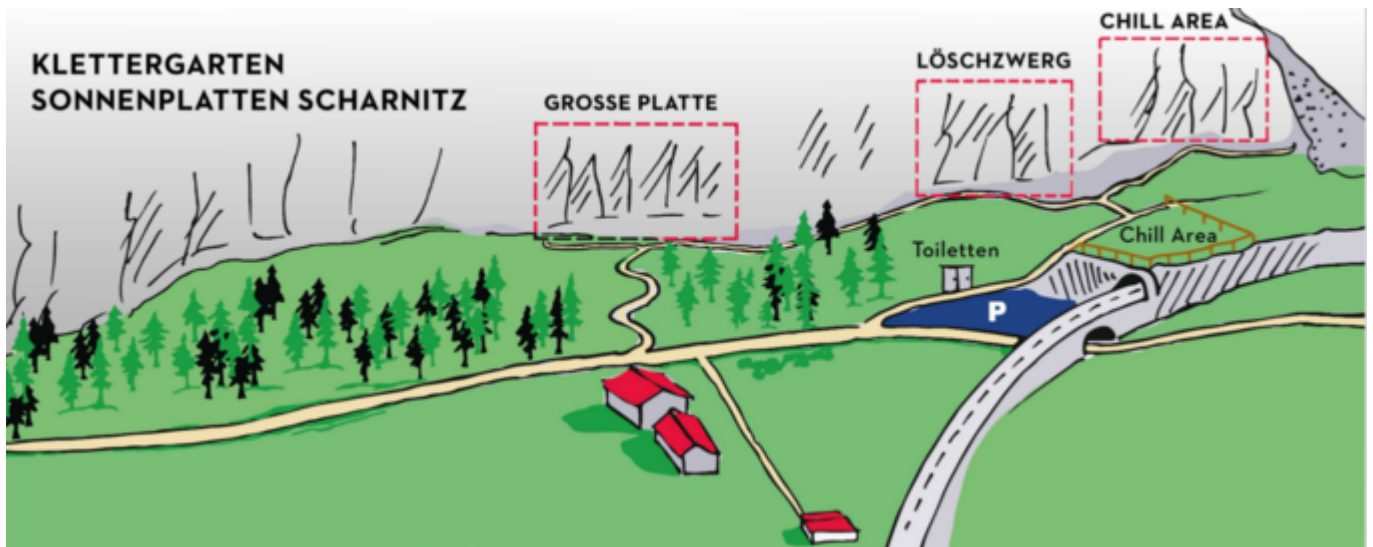

REGION SEEFELD - TIROLS HOCHPLATEAU  
SONNENPLATTEN / SCHARNITZ

**ZUSTIEG**

Vom Parkplatz (P8) auf einem Steig zu den Einstiegen.

**ZUSTIEGSZEIT**

2 min - 12 min

# SEKTOR GROSSE PLATTE

Scharnitz