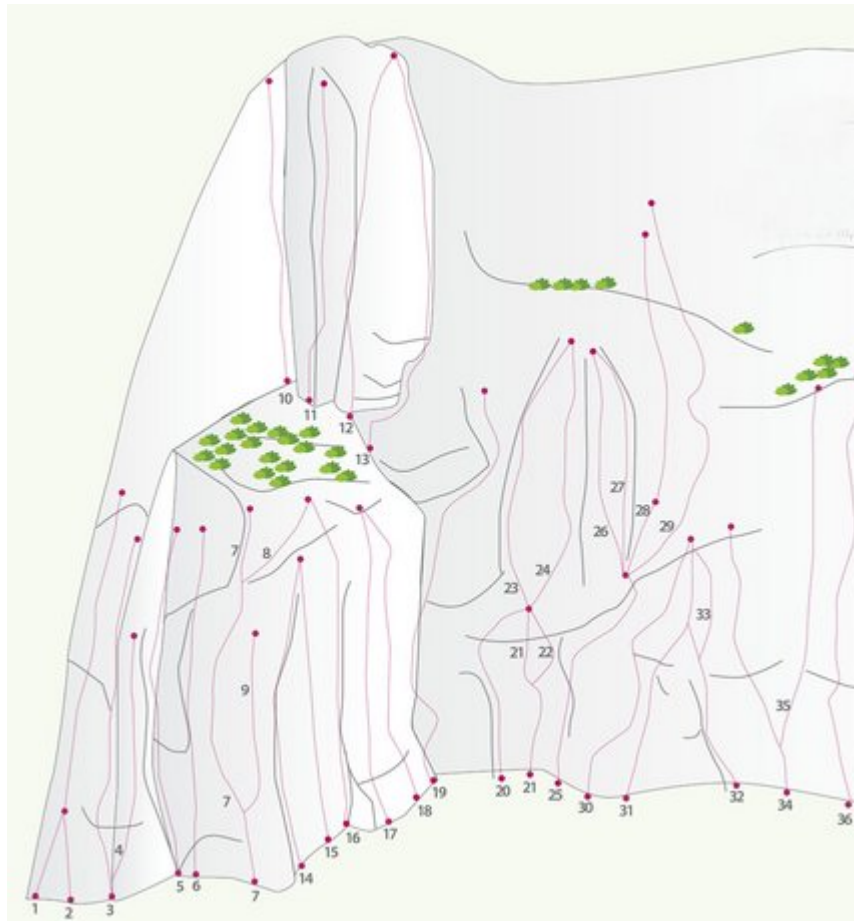

ÖTZTAL TUMPEN / ENGELSWAND

ZUSTIEG

Vom Parkplatz in 15 Minuten auf einem breiten, ebenen Wiesenweg zur gut sichtbaren Wand.

ZUSTIEGSZEIT

10 min - 15 min

ENGELSWAND LINKS

Nr.	Name	Grad	Länge
1	Lifeball	7b	25 m
1	Rätzelburg	3b	8.0 m

2	Münchhausen	4c	20.0 m
3	Papillion	6b+	18.0 m
4	Crazy	7b+	15.0 m
5	Garfield	6a	20.0 m
6	Wilhelm Busch	6a+	20.0 m
7	Schlangenei	6b+	20 m
8	Eis am Stiel	6a	8 m
9	Softy	6b	6.0 m
10	Nobody	6a	20.0 m
11	Spreizfuß	7a	20.0 m
12	Dreckfuß	5c	20.0 m
13	Scharfzahn	7b	20.0 m
14	Catch the Edge	6b	20.0 m
15	Zombieball	7c	20.0 m
16	Der Wolf und die Zwerge	5c+	25.0 m
17	Boys dont cry	6c+	25.0 m
18	Its your time	6a	25.0 m
19	Karambolage	6b	30.0 m
20	Alis Weg	6b	25.0 m
21	Mikado	6b+	20.0 m
22	Mikado direkt	6c+	20.0 m
23	Einbahnstraße	6b+	15.0 m
24	Atlantis	7b	15.0 m

ENGELSWAND MITTE

Nr.	Name	Grad	Länge
35	Lokalverbot	6c	30.0 m
36	Fliegender Holländer	6c+	30.0 m

37	Voodoo-master	6c	30.0 m
38	Schraubverschluss	6c+	30.0 m
39	Babylon	7b	35.0 m
40	Windwalker	6b+	35 m
41	1001 Nacht	6c	35 m
43	Solid Gold	6c+	28.0 m
44	Indian Reservation	6a+	28.0 m
45	Anderland	5c	18.0 m
46	Flamingo	6c+	18.0 m
47	Turn around	7c	18.0 m
48	Little big man	7b+	18.0 m
49	Quasimodo	6c	18.0 m
50	Nostalgie	7b	18.0 m
51	Mr. Bean	5b	20.0 m

ENGELSWAND RECHTS

Nr.	Name	Grad	Länge
52	Maus	5a+	18.0 m
53	Himmel und Hölle	5b	18.0 m
54	Gräfin	4b	18.0 m
55	Frühstücksei	4a	18.0 m
56	Hopp oder Dropp	4a	18.0 m

57	Ötzi´s Weg	4a	20.0 m
58	Lucky Luke	4a	20.0 m
59	Kaspertheater	4a	22.0 m
60	Kichererbsen	4c	22.0 m
61	Fräulein Fingerwickler	4c	25.0 m
62	Buschräuber	4c	25.0 m
63	Minidream	5a	25.0 m
64	Polenta alla monte	4c	25.0 m
65	Echt cool	5a	25.0 m
66	Für Reini / 4 SL.	6c+	115 m
67	Dampfnudel	6b	20.0 m
68	Blitzaktion	7a	20.0 m
69	Ruck-Zuck	6a+	20.0 m
70	Hinkelstein	6c+	20.0 m
71	Traumtänzer	6a	20.0 m
72	Moskito	6a+	20.0 m
73	Eiszeit	6a+	20.0 m
74	Bananenpfeiler / 4 SL.	7a	110 m