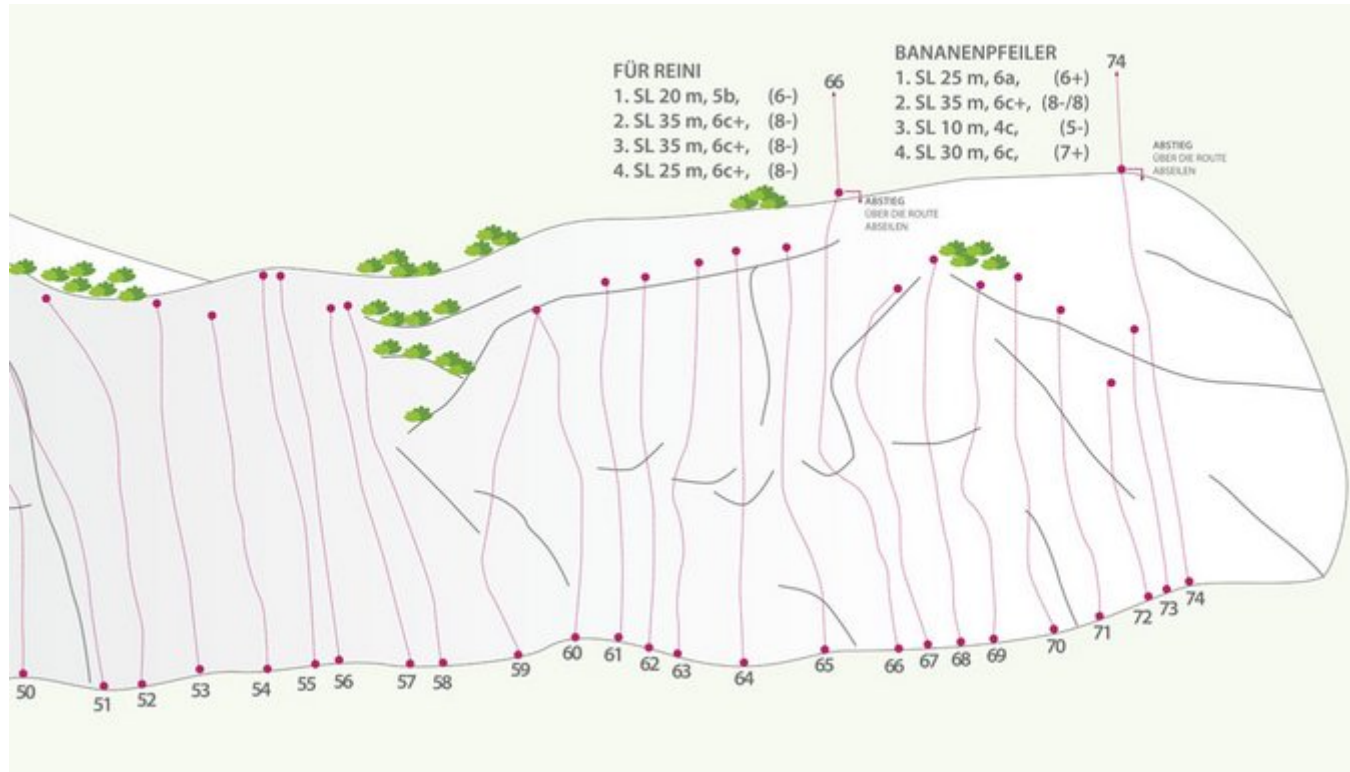

ÖTZTAL TUMPEN / ENGELSWAND

ZUSTIEG

Vom Parkplatz in 15 Minuten auf einem breiten, ebenen Wiesenweg zur gut sichtbaren Wand.

ZUSTIEGSZEIT

10 min - 15 min

ENGELSWAND LINKS

Nr.	Name	Grad	Länge
1	Lifeball	7b	25 m
1	Rätzelburg	3b	8.0 m

25	Zivilstreife	6b	20.0 m
26	Märchenprinz	6b	15.0 m
27	Club 2	6a	15.0 m
28	Mein kleiner Traum	8a+	15.0 m
29	Ferdls Linie	6b+	20.0 m
30	Opernball	7b+	20.0 m
31	Peanuts	6b	20.0 m
32	Butzeman	6a+	20.0 m
33	Butzemann direkt	6b	20.0 m
34	Weinskandal	6a+	22.0 m

ENGELSWAND MITTE

Nr.	Name	Grad	Länge
35	Lokalverbot	6c	30.0 m
36	Fliegender Holländer	6c+	30.0 m

37	Voodoo-master	6c	30.0 m
38	Schraubverschluss	6c+	30.0 m
39	Babylon	7b	35.0 m
40	Windwalker	6b+	35 m
41	1001 Nacht	6c	35 m
43	Solid Gold	6c+	28.0 m
44	Indian Reservation	6a+	28.0 m
45	Anderland	5c	18.0 m
46	Flamingo	6c+	18.0 m
47	Turn around	7c	18.0 m
48	Little big man	7b+	18.0 m
49	Quasimodo	6c	18.0 m
50	Nostalgie	7b	18.0 m
51	Mr. Bean	5b	20.0 m

ENGELSWAND RECHTS

Nr.	Name	Grad	Länge
52	Maus	5a+	18.0 m
53	Himmel und Hölle	5b	18.0 m
54	Gräfin	4b	18.0 m
55	Frühstücksei	4a	18.0 m
56	Hopp oder Dropp	4a	18.0 m

57	Ötzi´s Weg	4a	20.0 m
58	Lucky Luke	4a	20.0 m
59	Kaspertheater	4a	22.0 m
60	Kichererbsen	4c	22.0 m
61	Fräulein Fingerwickler	4c	25.0 m
62	Buschräuber	4c	25.0 m
63	Minidream	5a	25.0 m
64	Polenta alla monte	4c	25.0 m
65	Echt cool	5a	25.0 m
66	Für Reini / 4 SL.	6c+	115 m
67	Dampfnudel	6b	20.0 m
68	Blitzaktion	7a	20.0 m
69	Ruck-Zuck	6a+	20.0 m
70	Hinkelstein	6c+	20.0 m
71	Traumtänzer	6a	20.0 m
72	Moskito	6a+	20.0 m
73	Eiszeit	6a+	20.0 m
74	Bananenpfeiler / 4 SL.	7a	110 m