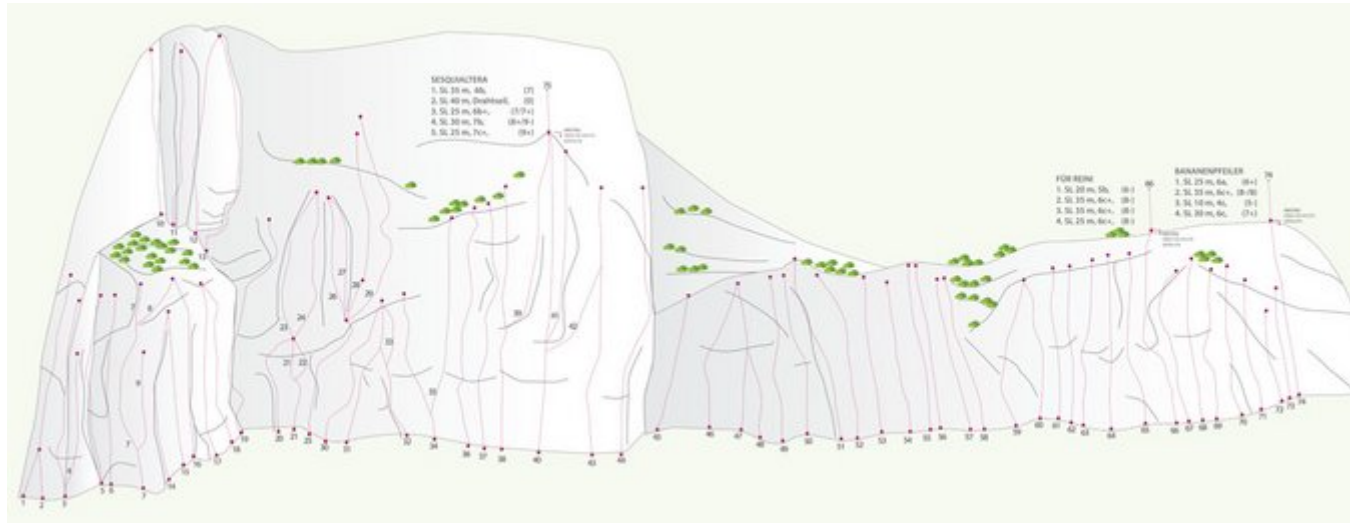

ÖTZTAL TUMPEN / ENGELSWAND

ZUSTIEG

Vom Parkplatz in 15 Minuten auf einem breiten, ebenen Wiesenweg zur gut sichtbaren Wand.

ZUSTIEGSZEIT

10 min - 15 min

ENGELSWAND LINKS

Nr.	Name	Grad	Länge
1	Lifeball	7b	25 m
1	Rätzelburg	3b	8.0 m

2	Münchhausen	4c	20.0 m
3	Papillion	6b+	18.0 m
4	Crazy	7b+	15.0 m
5	Garfield	6a	20.0 m
6	Wilhelm Busch	6a+	20.0 m
7	Schlangenei	6b+	20 m
8	Eis am Stiel	6a	8 m
9	Softy	6b	6.0 m
10	Nobody	6a	20.0 m
11	Spreizfuß	7a	20.0 m
12	Dreckfuß	5c	20.0 m
13	Scharfzahn	7b	20.0 m
14	Catch the Edge	6b	20.0 m
15	Zombieball	7c	20.0 m
16	Der Wolf und die Zwerge	5c+	25.0 m
17	Boys dont cry	6c+	25.0 m
18	Its your time	6a	25.0 m
19	Karambolage	6b	30.0 m
20	Alis Weg	6b	25.0 m
21	Mikado	6b+	20.0 m
22	Mikado direkt	6c+	20.0 m
23	Einbahnstraße	6b+	15.0 m
24	Atlantis	7b	15.0 m

ENGELSWAND MITTE

Nr.	Name	Grad	Länge
35	Lokalverbot	6c	30.0 m
36	Fliegender Holländer	6c+	30.0 m

37	Voodoo-master	6c	30.0 m
38	Schraubverschluss	6c+	30.0 m
39	Babylon	7b	35.0 m
40	Windwalker	6b+	35 m
41	1001 Nacht	6c	35 m
43	Solid Gold	6c+	28.0 m
44	Indian Reservation	6a+	28.0 m
45	Anderland	5c	18.0 m
46	Flamingo	6c+	18.0 m
47	Turn around	7c	18.0 m
48	Little big man	7b+	18.0 m
49	Quasimodo	6c	18.0 m
50	Nostalgie	7b	18.0 m
51	Mr. Bean	5b	20.0 m

ENGELSWAND RECHTS

Nr.	Name	Grad	Länge
52	Maus	5a+	18.0 m
53	Himmel und Hölle	5b	18.0 m
54	Gräfin	4b	18.0 m
55	Frühstücksei	4a	18.0 m
56	Hopp oder Dropp	4a	18.0 m

57	Ötzi´s Weg	4a	20.0 m
58	Lucky Luke	4a	20.0 m
59	Kaspertheater	4a	22.0 m
60	Kichererbsen	4c	22.0 m
61	Fräulein Fingerwickler	4c	25.0 m
62	Buschräuber	4c	25.0 m
63	Minidream	5a	25.0 m
64	Polenta alla monte	4c	25.0 m
65	Echt cool	5a	25.0 m
66	Für Reini / 4 SL.	6c+	115 m
67	Dampfnudel	6b	20.0 m
68	Blitzaktion	7a	20.0 m
69	Ruck-Zuck	6a+	20.0 m
70	Hinkelstein	6c+	20.0 m
71	Traumtänzer	6a	20.0 m
72	Moskito	6a+	20.0 m
73	Eiszeit	6a+	20.0 m
74	Bananenpfeiler / 4 SL.	7a	110 m