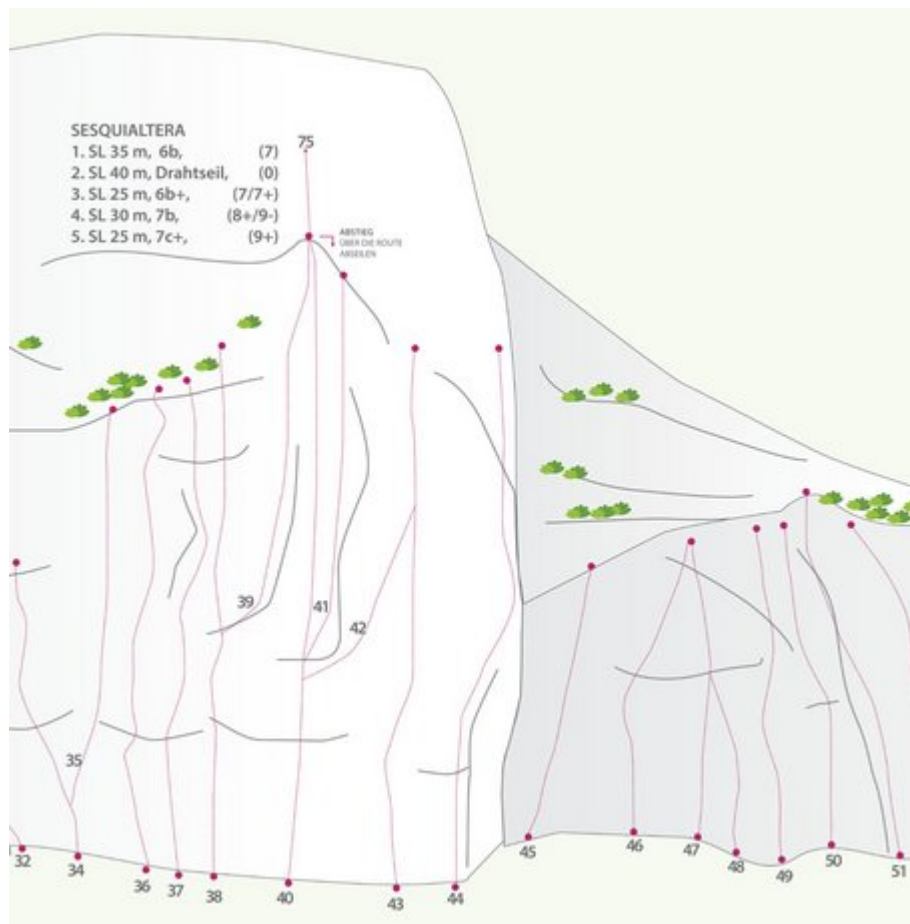

ÖTZTAL TUMPEN / ENGELSWAND

ZUSTIEG

Vom Parkplatz in 15 Minuten auf einem breiten, ebenen Wiesenweg zur gut sichtbaren Wand.

ZUSTIEGSZEIT

10 min - 15 min

ENGELSWAND LINKS

Nr.	Name	Grad	Länge
1	Lifeball	7b	25 m
1	Rätzelburg	3b	8.0 m

2	Münchhausen	4c	20.0 m
3	Papillion	6b+	18.0 m
4	Crazy	7b+	15.0 m
5	Garfield	6a	20.0 m
6	Wilhelm Busch	6a+	20.0 m
7	Schlangenei	6b+	20 m
8	Eis am Stiel	6a	8 m
9	Softy	6b	6.0 m
10	Nobody	6a	20.0 m
11	Spreizfuß	7a	20.0 m
12	Dreckfuß	5c	20.0 m
13	Scharfzahn	7b	20.0 m
14	Catch the Edge	6b	20.0 m
15	Zombieball	7c	20.0 m
16	Der Wolf und die Zwerge	5c+	25.0 m
17	Boys dont cry	6c+	25.0 m
18	Its your time	6a	25.0 m
19	Karambolage	6b	30.0 m
20	Alis Weg	6b	25.0 m
21	Mikado	6b+	20.0 m
22	Mikado direkt	6c+	20.0 m
23	Einbahnstraße	6b+	15.0 m
24	Atlantis	7b	15.0 m

ENGELSWAND MITTE

Nr.	Name	Grad	Länge
35	Lokalverbot	6c	30.0 m
36	Fliegender Holländer	6c+	30.0 m

37	Voodoo-master	6c	30.0 m
38	Schraubverschluss	6c+	30.0 m
39	Babylon	7b	35.0 m
40	Windwalker	6b+	35 m
41	1001 Nacht	6c	35 m
43	Solid Gold	6c+	28.0 m
44	Indian Reservation	6a+	28.0 m
45	Anderland	5c	18.0 m
46	Flamingo	6c+	18.0 m
47	Turn around	7c	18.0 m
48	Little big man	7b+	18.0 m
49	Quasimodo	6c	18.0 m
50	Nostalgie	7b	18.0 m
51	Mr. Bean	5b	20.0 m

ENGELSWAND RECHTS

Nr.	Name	Grad	Länge
52	Maus	5a+	18.0 m
53	Himmel und Hölle	5b	18.0 m
54	Gräfin	4b	18.0 m
55	Frühstücksei	4a	18.0 m
56	Hopp oder Dropp	4a	18.0 m

57	Ötzi´s Weg	4a	20.0 m
58	Lucky Luke	4a	20.0 m
59	Kaspertheater	4a	22.0 m
60	Kichererbsen	4c	22.0 m
61	Fräulein Fingerwickler	4c	25.0 m
62	Buschräuber	4c	25.0 m
63	Minidream	5a	25.0 m
64	Polenta alla monte	4c	25.0 m
65	Echt cool	5a	25.0 m
66	Für Reini / 4 SL.	6c+	115 m
67	Dampfnudel	6b	20.0 m
68	Blitzaktion	7a	20.0 m
69	Ruck-Zuck	6a+	20.0 m
70	Hinkelstein	6c+	20.0 m
71	Traumtänzer	6a	20.0 m
72	Moskito	6a+	20.0 m
73	Eiszeit	6a+	20.0 m
74	Bananenpfeiler / 4 SL.	7a	110 m