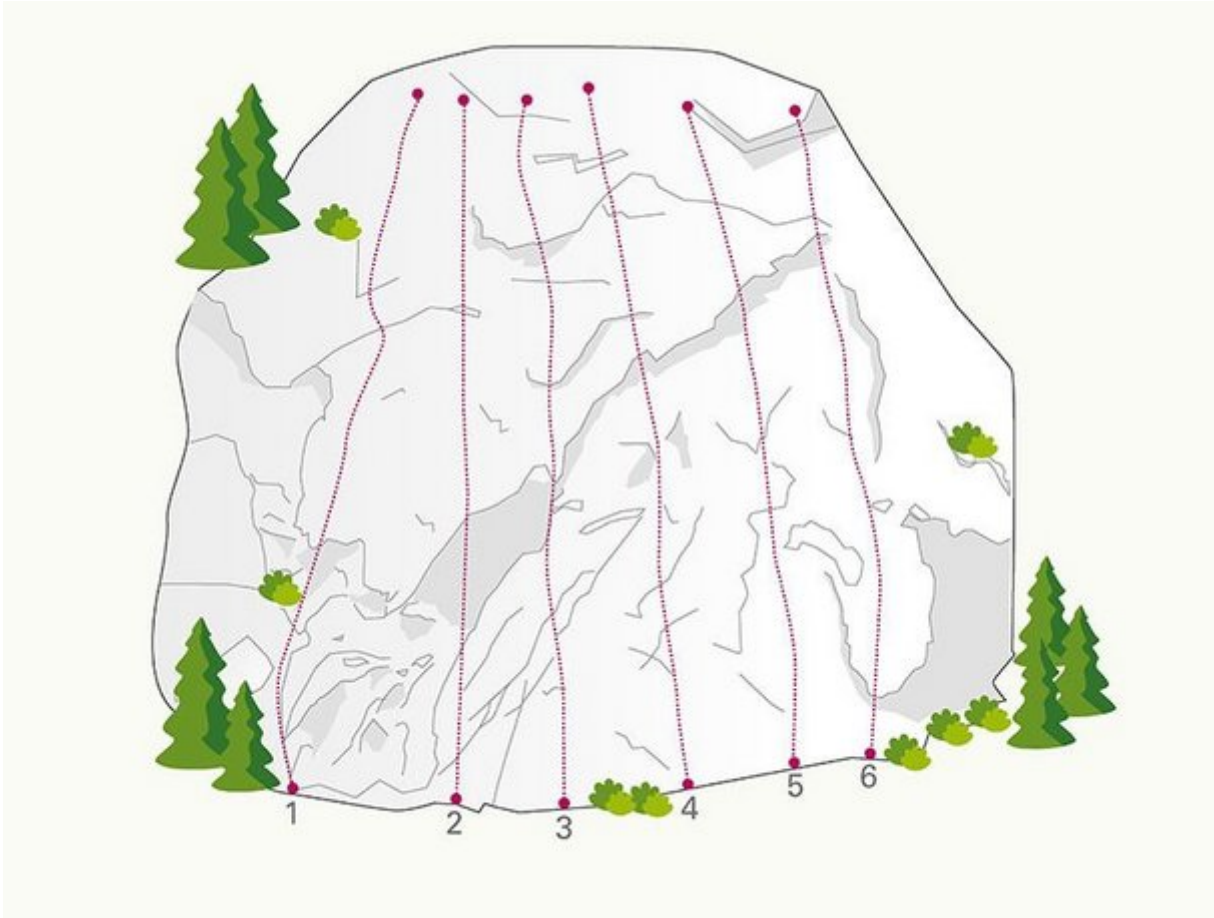

## ÖTZTAL - SÖLDEN / FREIZEITARENA SEKTOR FREIZEITARENA SÖLDEN

### ZUSTIEG

Vom Parkplatz bei der Freizeitarena der Granbichlstraße nach Süden folgen. An der dritten Kehre zweigt links ein Forstweg ab (Schranken und Wegweiser Klettergarten) Diesem folgt man und erreicht in in wenigen Minuten den kleinen Klettergarten.

<b>Nr.</b>	<b>Name</b>	<b>Grad</b>	<b>Länge</b>
1	Conan	6c+	22.0 m
2	Affenstark	6b+	20.0 m
3	Not possible	7c	20.0 m
4	Bloody fingers	7a	20.0 m
5	On the edge	6a+	18.0 m
6	Easy way	5c	18.0 m

#### Climbers Paradise Tirol

Das größte Kletterportal Tirols bietet euch tausende Routen in 14 Regionen, gratis Topos in Druckqualität und aktuelle Infos rund ums Thema Klettern.

Eine solche Vielfalt an verschiedensten Klettermöglichkeiten aller Schwierigkeitsgrade findet man selten auf so engem Raum. Zudem findet ihr Unterkunftsvorschläge für jede Geldtasche.