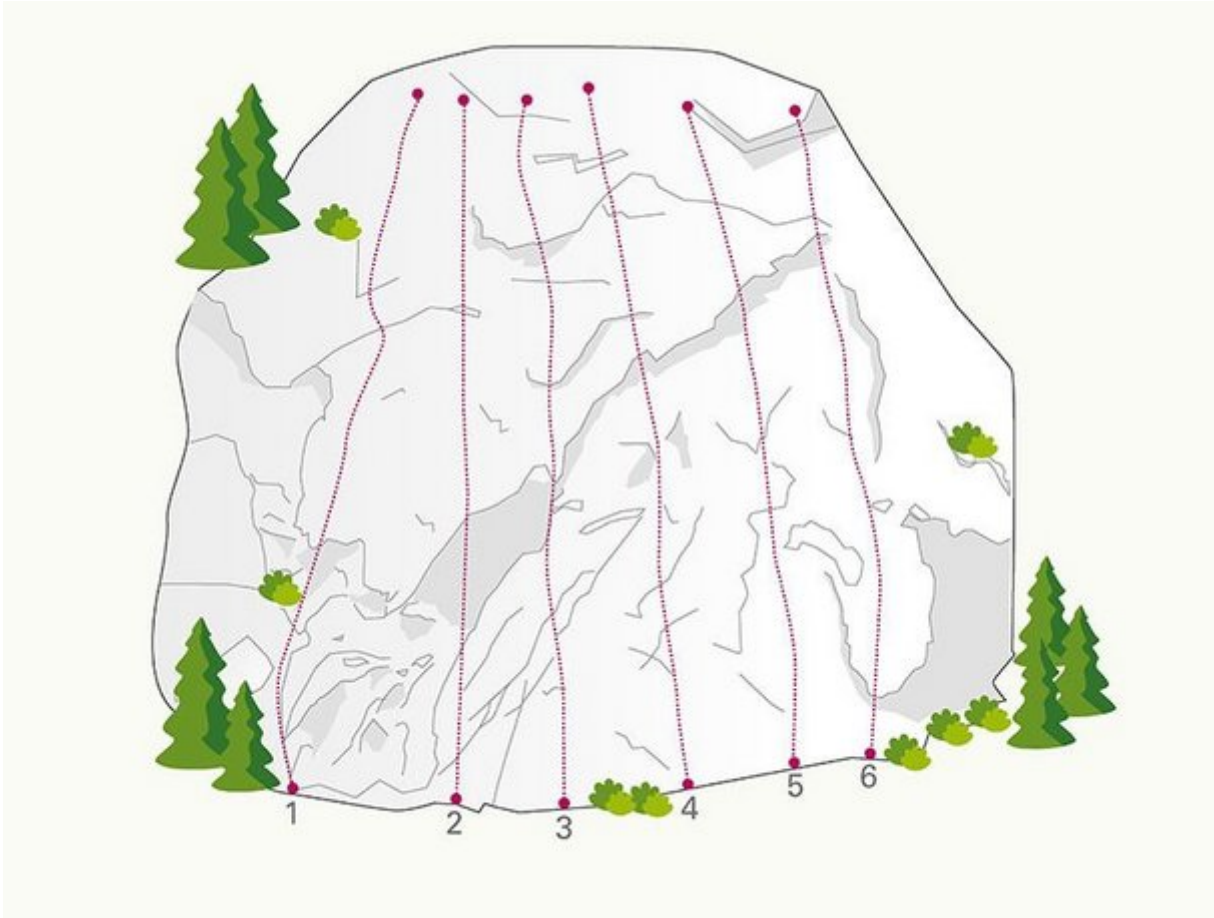

## ÖTZTAL - SÖLDEN / FREIZEITARENA SEKTOR FREIZEITARENA SÖLDEN

### ZUSTIEG

Vom Parkplatz bei der Freizeitarena der Granbichlstraße nach Süden folgen. An der dritten Kehre zweigt links ein Forstweg ab (Schranken und Wegweiser Klettergarten) Diesem folgt man und erreicht in in wenigen Minuten den kleinen Klettergarten.

<b>Nr.</b>	<b>Name</b>	<b>Grad</b>	<b>Länge</b>
1	Conan	6c+	22.0 m
2	Affenstark	6b+	20.0 m
3	Not possible	7c	20.0 m
4	Bloody fingers	7a	20.0 m
5	On the edge	6a+	18.0 m
6	Easy way	5c	18.0 m

### Climbers Paradise Tirol

Das größte Kletterportal Tirols bietet euch tausende Routen in 15 Regionen, gratis Topos in Druckqualität und aktuelle Infos rund ums Thema Klettern.

Eine solche Vielfalt an verschiedensten Klettermöglichkeiten aller Schwierigkeitsgrade findet man selten auf so engem Raum. Zudem findet ihr Unterkunftsvorschläge für jede Geldtasche.