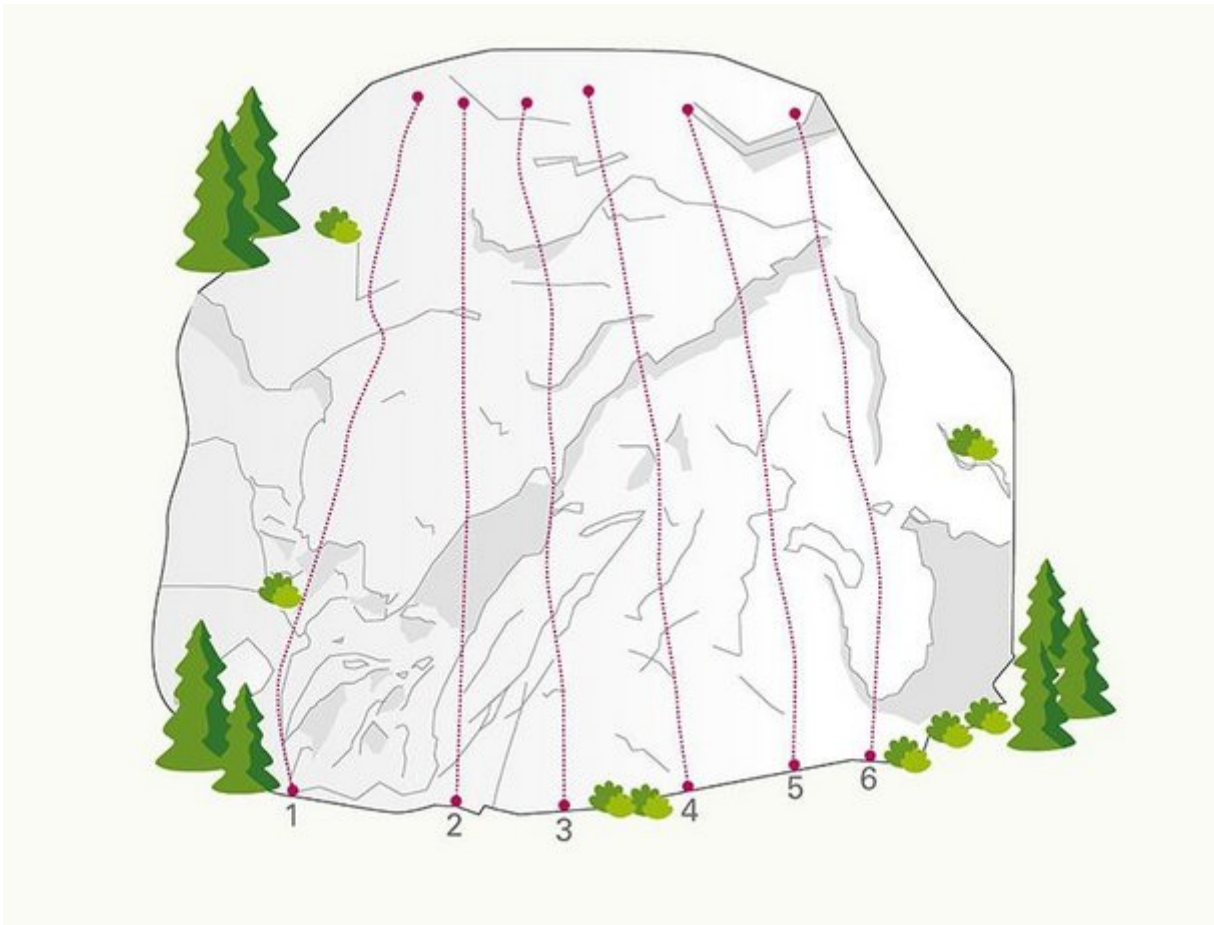

ÖTZTAL SÖLDEN / FREIZEITARENA

ZUSTIEG

Vom Parkplatz bei der Freizeitarena der Granbichlstraße nach Süden folgen. An der dritten Kehre zweigt links ein Forstweg ab (Schranken und Wegweiser Klettergarten) Diesem folgt man und erreicht in in wenigen Minuten den kleinen Klettergarten.

FREIZEITARENA SÖLDEN

Nr.

Name

Grad

Länge

1	Conan	6c+	22.0 m
2	Affenstark	6b+	20.0 m
3	Not possible	7c	20.0 m
4	Bloody fingers	7a	20.0 m
5	On the edge	6a+	18.0 m
6	Easy way	5c	18.0 m

Climbers Paradise Tirol

Das größte Kletterportal Tirols bietet euch tausende Routen in 14 Regionen, gratis Topos in Druckqualität und aktuelle Infos rund ums Thema Klettern.