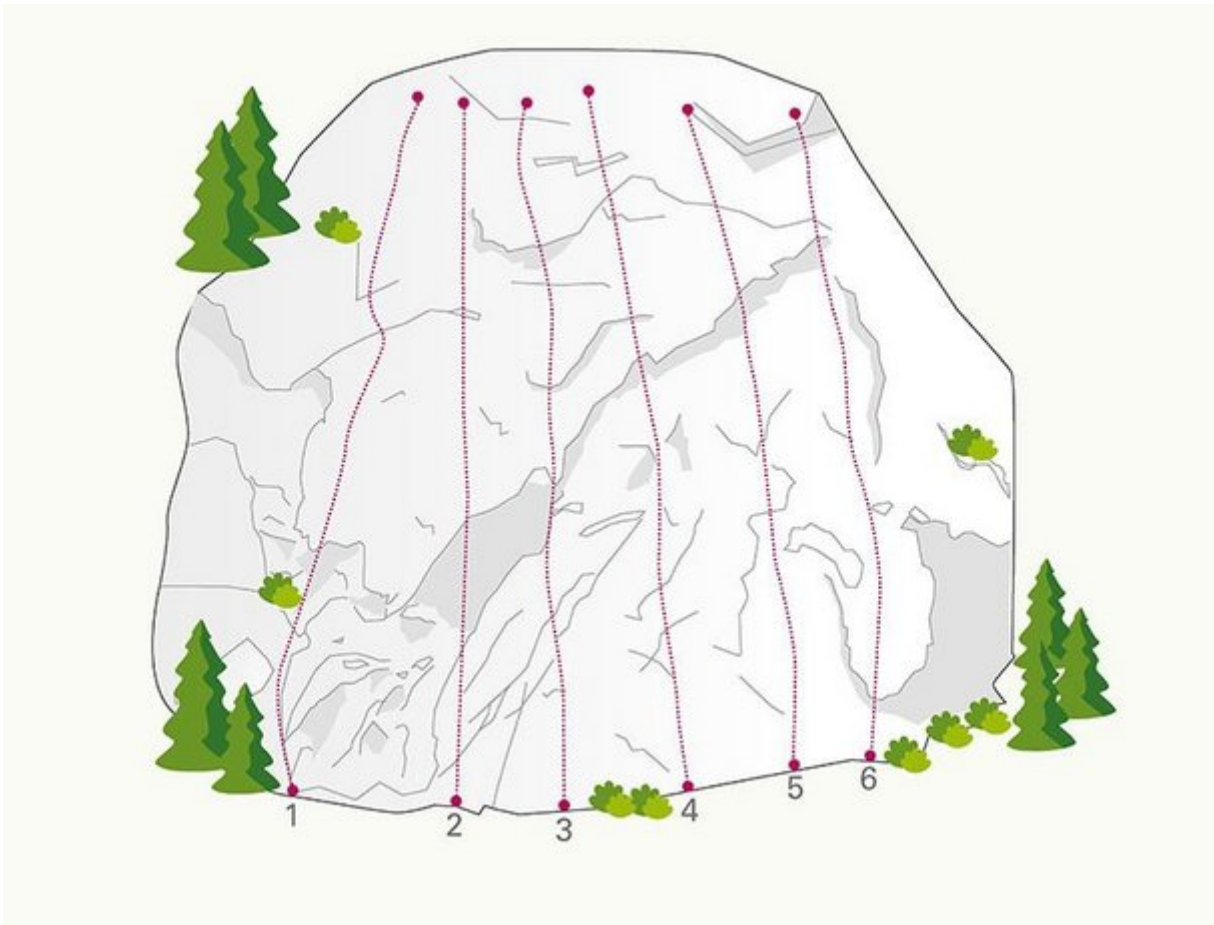

ÖTZTAL SÖLDEN / FREIZEITARENA

ZUSTIEG

Vom Parkplatz bei der Freizeitarena der Granbichlstraße nach Süden folgen. An der dritten Kehre zweigt links ein Forstweg ab (Schranken und Wegweiser Klettergarten) Diesem folgt man und erreicht in in wenigen Minuten den kleinen Klettergarten.

FREIZEITARENA SÖLDEN

Nr.

Name

Grad

Länge

1	Conan	6c+	22.0 m
2	Affenstark	6b+	20.0 m
3	Not possible	7c	20.0 m
4	Bloody fingers	7a	20.0 m
5	On the edge	6a+	18.0 m
6	Easy way	5c	18.0 m

Climbers Paradise Tirol

Das größte Kletterportal Tirols bietet euch tausende Routen in 15 Regionen, gratis Topos in Druckqualität und aktuelle Infos rund ums Thema Klettern.