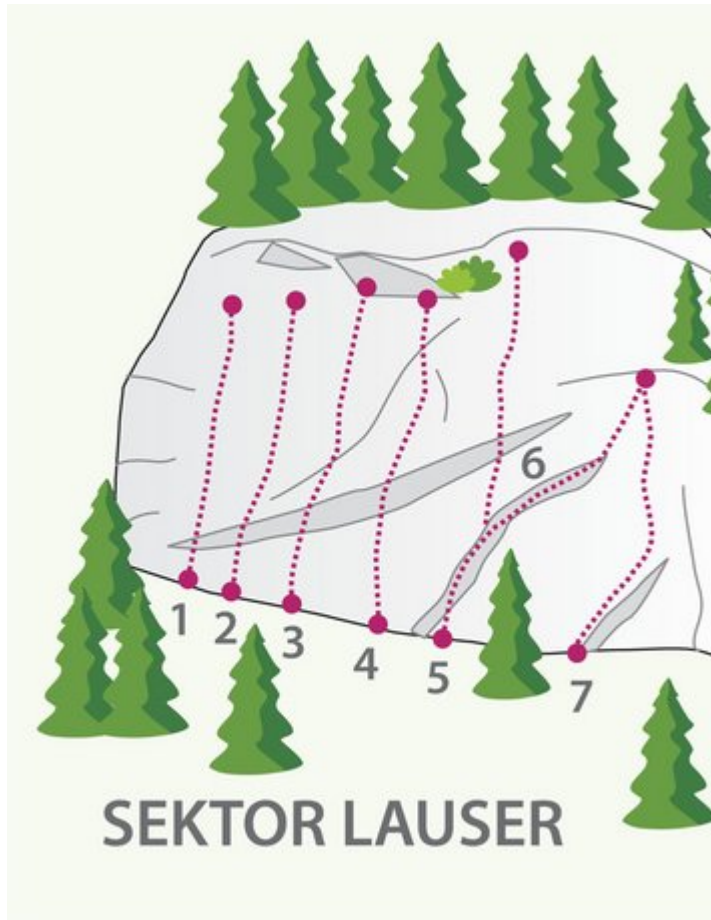

ÖTZTAL - OETZ  
SEKTOR OETZ SEKTOR LAUSER

**ZUSTIEG**

Der Klettergarten befindet sich direkt neben der B186, der Öztal Straße.

**ZUSTIEGSZEIT**

1 min - 5 min

Nr.	Name	Grad	Länge
1	Fidibus	3b	20.0 m
2	Schlumpf	3a	20.0 m
3	Maus	3c	20.0 m
4	Bandit	4a	20.0 m
5	Sonnellen	4c	20.0 m

6	Küken	3c	15.0 m
7	Lauser	5a	15.0 m

---