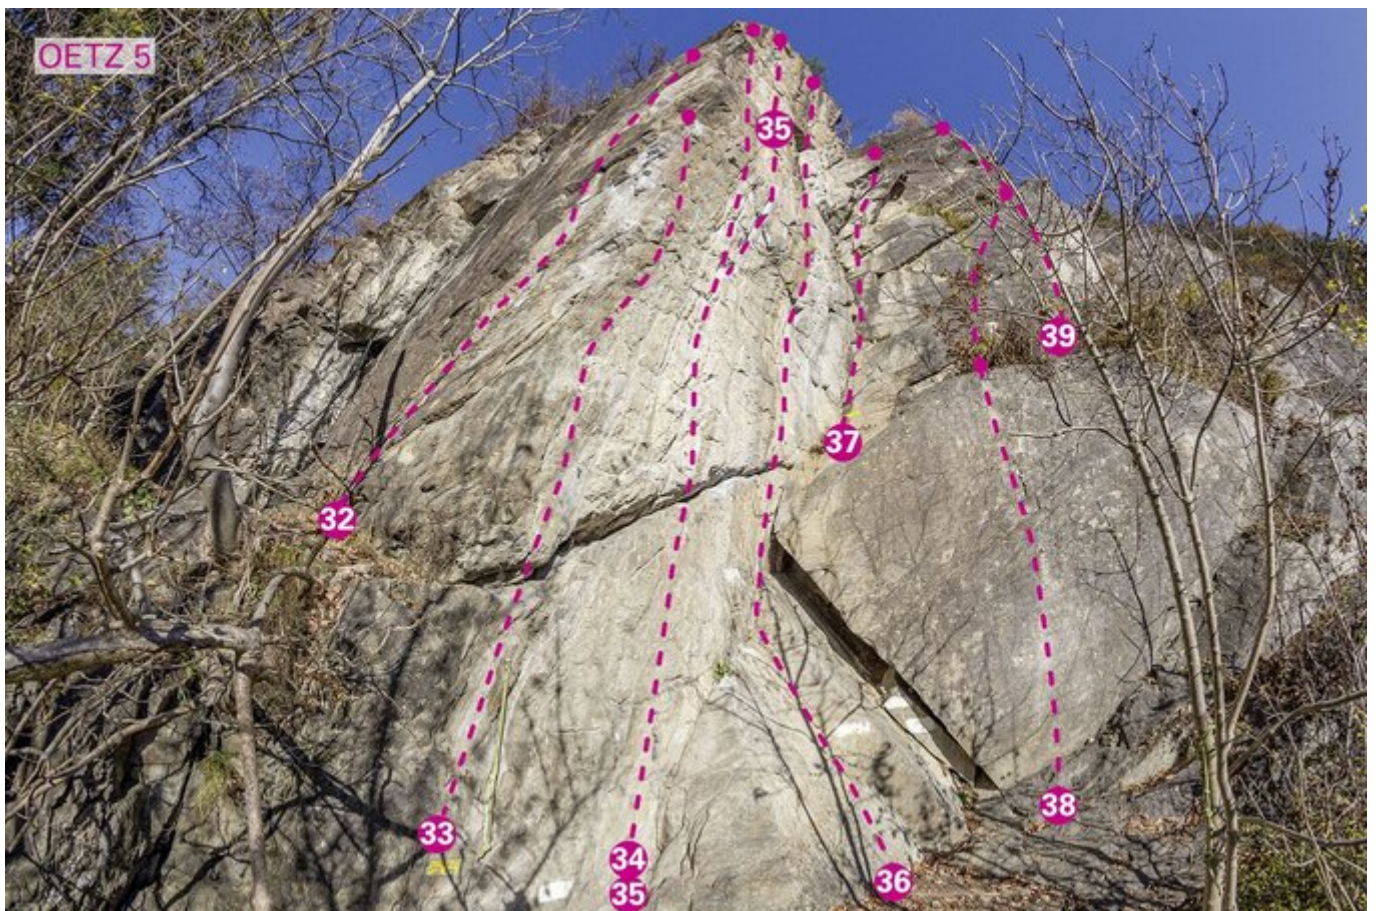

ÖTZTAL - OETZ SEKTOR OETZ 5

ZUSTIEG

Der Klettergarten befindet sich direkt neben der B186, der Öztal Straße.

ZUSTIEGSZEIT

1 min - 2 min

Nr.	Name	Grad	Länge
32	Hokus Pokus	7a+	20.0 m
33	Game Over	6c+	20.0 m
34	Zwillingsriss	7b+	35.0 m
35	Variante	7c	35.0 m
36	Power come back	7a	30.0 m
37	Karl´s Kirchttag	6a	30.0 m
38	Freibier	6c+	7.0 m
39	Flop	7a+	7.0 m

Climbers Paradise Tirol

Das größte Kletterportal Tirols bietet euch tausende Routen in 14 Regionen, gratis Topos in Druckqualität und aktuelle Infos rund ums Thema Klettern.

Eine solche Vielfalt an verschiedensten Klettermöglichkeiten aller Schwierigkeitsgrade findet man selten auf so engem Raum. Zudem findet ihr Unterkunftsanschlüsse für jede Geldtasche.

regio 2017

Europäischer
Landwirtschaftsfonds für
die Entwicklung des
ländlichen Raumes
Hier investiert Europa in
die ländlichen Gebiete

Die Topos auf der Webseite stehen kostenfrei zur Verfügung.

Ein Großteil der Foto-Topos wurden im Rahmen von einem Förderprojekt produziert.