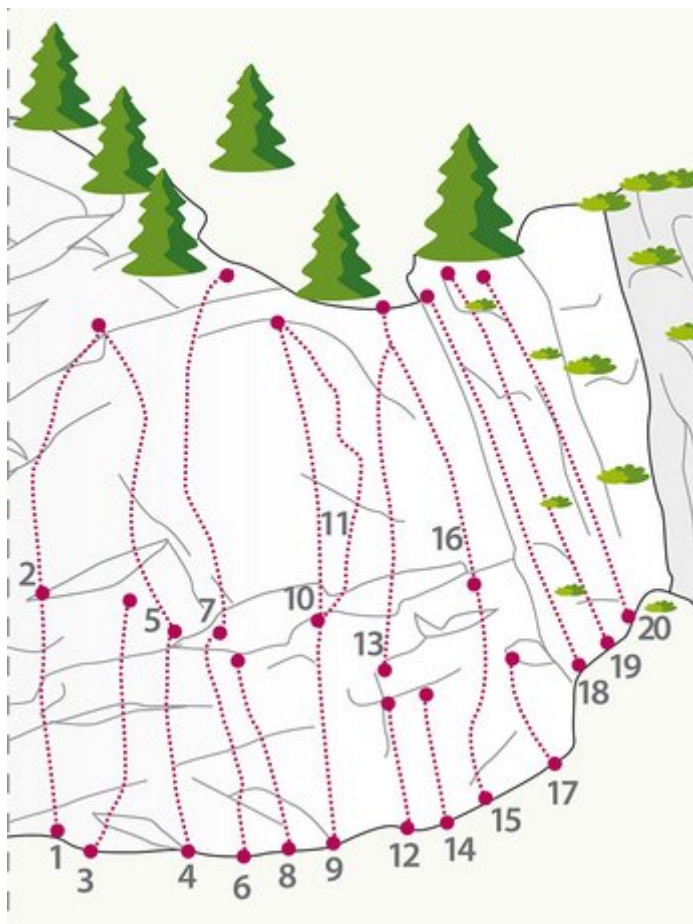

ÖTZTAL - LÄNGENFELD / OBERRIED SEKTOR OBERRIED TÜRKISCHER HONIG

ZUSTIEG

5 min

ZUSTIEGSZEIT

15 min - 10 min

Nr.	Name	Grad	Länge
1	Kenya	6b+	15.0 m
2	Samurai	6b+	25.0 m
3	Frodo	4b	10.0 m
4	Hobbit	3a	8.0 m
5	Sanyo	7a	25.0 m
6	Sam	3b	12.0 m
7	Türkischer Honig	7a+	25.0 m
8	Balu	3a	8.0 m
9	Simba	3a	8.0 m

10	Calanques	6b	25.0 m
11	Gentle Giant	7a	25.0 m
12	Biene Maya	3a	12.0 m
13	Scheintot	7c	25.0 m
14	Willi	3a	12.0 m
15	Pipmaz	3a	8.0 m
16	Marco Polo	6b	25.0 m
17	Sandy	3a	12.0 m
18	Grisu	6a+	20.0 m
19	Bakerstreet	5c	20.0 m
20	Arabika	6b+	20.0 m

Climbers Paradise Tirol

Das größte Kletterportal Tirols bietet euch tausende Routen in 15 Regionen, gratis Topos in Druckqualität und aktuelle Infos rund ums Thema Klettern.

Eine solche Vielfalt an verschiedensten Klettermöglichkeiten aller Schwierigkeitsgrade findet man selten auf so engem Raum. Zudem findet ihr Unterkunftsanschlüsse für jede Geldtasche.