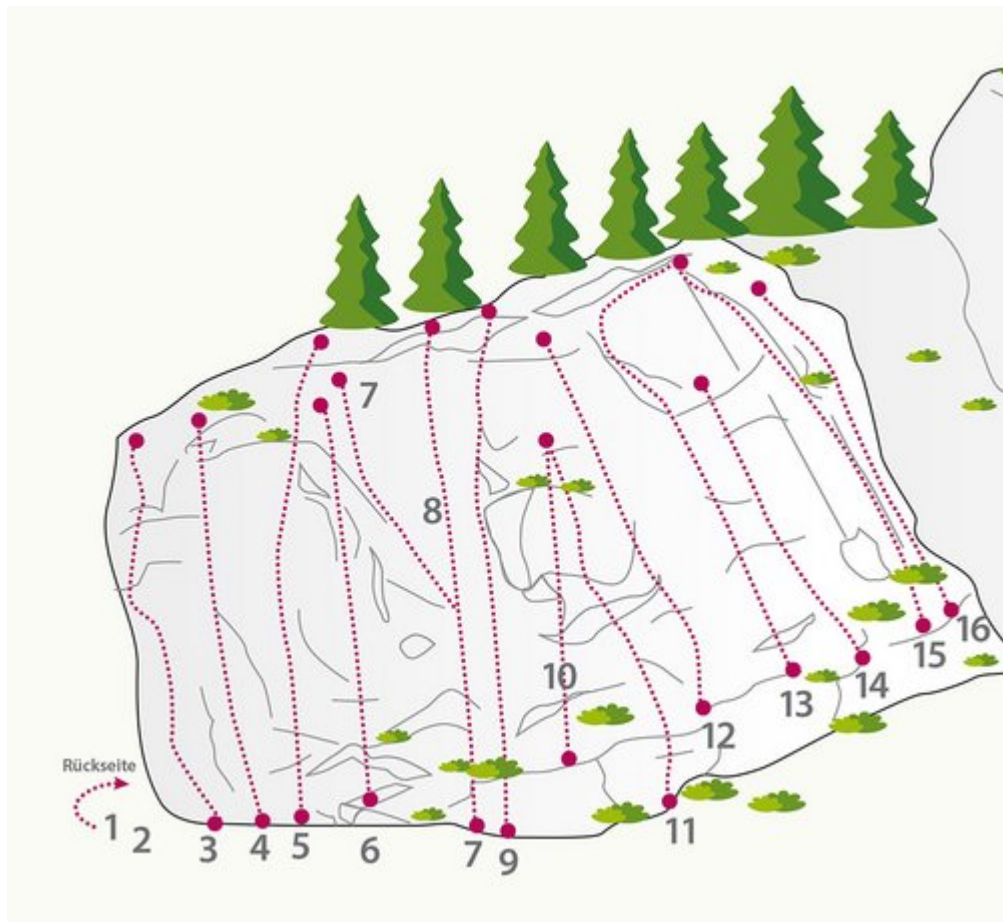

ÖTZTAL - LÄNGENFELD / OBERRIED
SEKTOR OBERRIED SPRINGTIME

ZUSTIEG

5 min

ZUSTIEGSZEIT

15 min - 10 min

Nr.	Name	Grad	Länge
1	Projekt 1		
2	Vollgas Briada	7a+	15 m
3	Springtime	6c	15.0 m
4	Schattenspiel	7a	15.0 m
5	Up to Date	6b+	20.0 m

6	Sergeant Pepper	6c	20.0 m
7	Abbey Road	5c	20.0 m
8	Halloween	7b	20.0 m
9	Lausbubenverschneidung	6a	20.0 m
10	Short Story	6c+	20.0 m
11	Mixed Pickles	6c	15.0 m
12	Sindbad	5c	18.0 m
13	Papermoon	6b	18.0 m
14	Moulin Rouge	6b	18.0 m
15	Orangerie	6b	18.0 m
16	Stardust	7c	18.0 m

Climbers Paradise Tirol

Das größte Kletterportal Tirols bietet euch tausende Routen in 15 Regionen, gratis Topos in Druckqualität und aktuelle Infos rund ums Thema Klettern.

Eine solche Vielfalt an verschiedensten Klettermöglichkeiten aller Schwierigkeitsgrade findet man selten auf so engem Raum. Zudem findet ihr Unterkunftsvorschläge für jede Geldtasche.