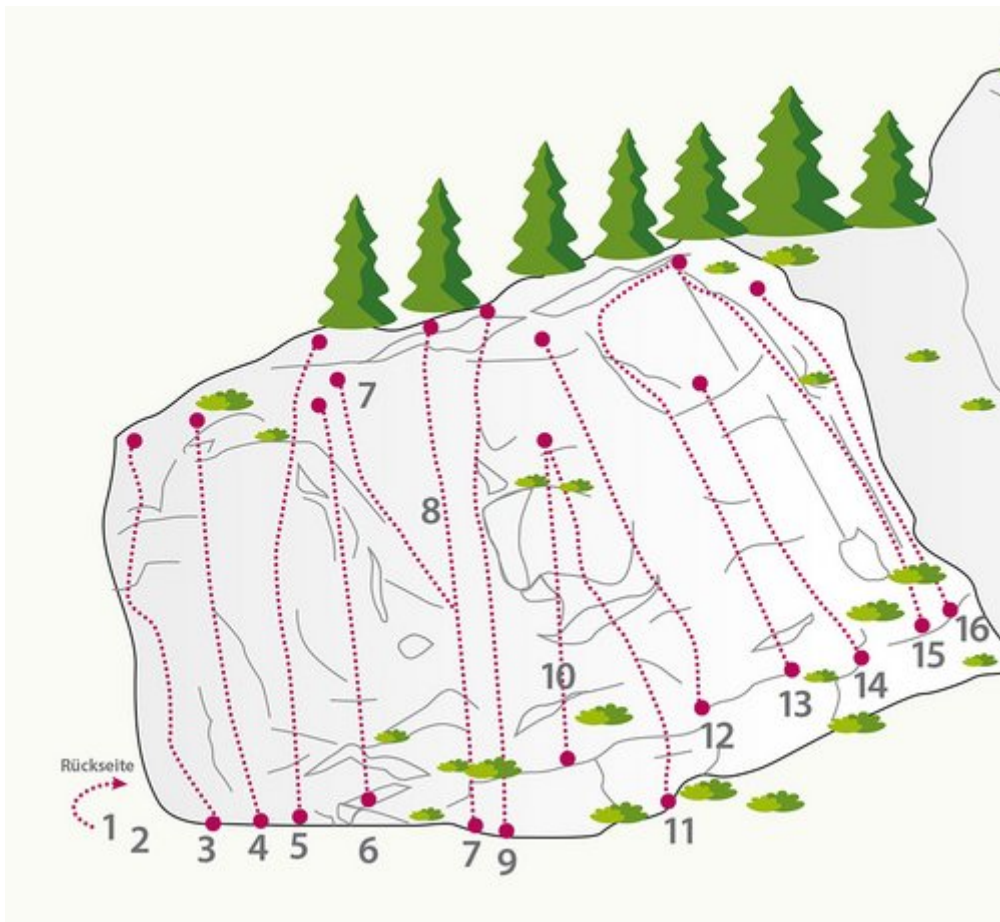

ÖTZTAL - LÄNGENFELD / OBERRIED SEKTOR OBERRIED SPRINGTIME

ZUSTIEG

5 min

ZUSTIEGSZEIT

10 min - 15 min

Nr.	Name	Grad	Länge
1	Projekt 1		
2	Vollgas Briada	7a+	15 m
3	Springtime	6c	15.0 m
4	Schattenspiel	7a+	15.0 m
5	Up to Date	6b+	20.0 m
6	Sergeant Pepper	6c	20.0 m
7	Abbey Road	5c	20.0 m
8	Halloween	7b	20.0 m
9	Lausbubenschneidung	6a	20.0 m

10	Short Story	6c+	20.0 m
11	Mixed Pickles	6c	15.0 m
12	Sindbad	5c	18.0 m
13	Papermoon	6b	18.0 m
14	Moulin Rouge	6b	18.0 m
15	Orangerie	6b	18.0 m
16	Stardust	7c	18.0 m

Climbers Paradise Tirol

Das größte Kletterportal Tirols bietet euch tausende Routen in 14 Regionen, gratis Topos in Druckqualität und aktuelle Infos rund ums Thema Klettern.