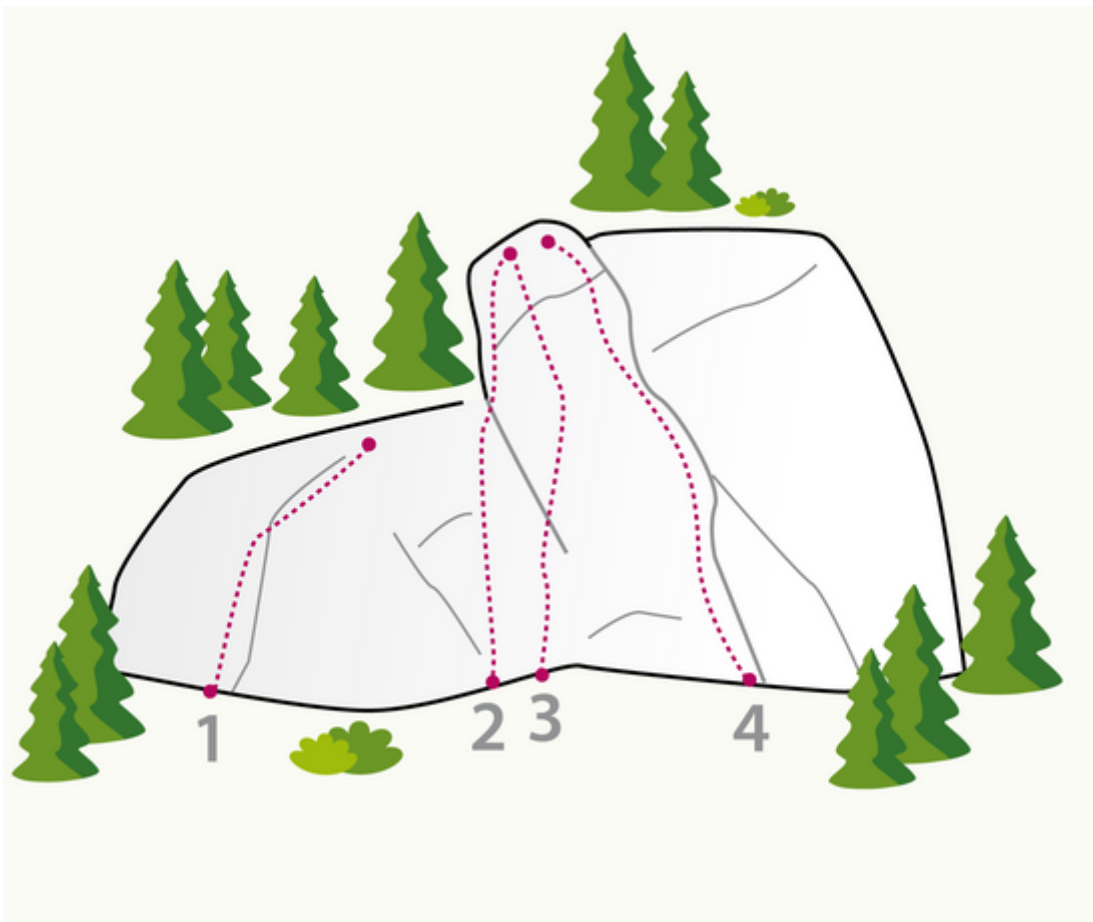

## ÖTZTAL - LÄNGENFELD / OBERRIED SEKTOR OBERRIED SPIDER

### ZUSTIEG

5 min

### ZUSTIEGSZEIT

15 min - 10 min

Nr.	Name	Grad	Länge
1	Spider	6b	8.0 m
2	Herbsttag	6a	8.0 m
3	Reinkarnation	6b	8.0 m
4	Mondnächte	6a	8.0 m