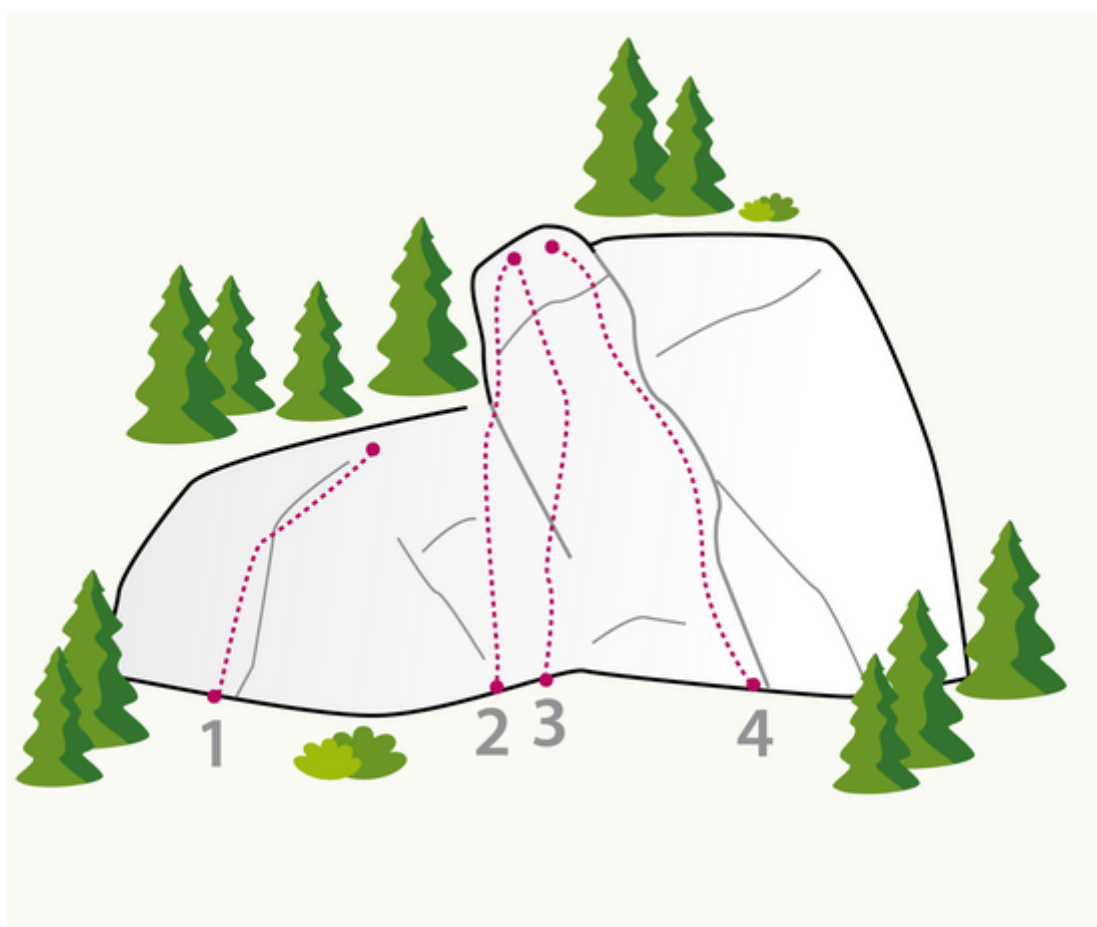

## ÖTZTAL - LÄNGENFELD / OBERRIED SEKTOR OBERRIED SPIDER

### ZUSTIEG

5 min

### ZUSTIEGSZEIT

10 min - 15 min

Nr.	Name	Grad	Länge
1	Spider	6b	8.0 m
2	Herbsttag	6a	8.0 m
3	Reinkarnation	6b	8.0 m
4	Mondnächte	6a	8.0 m