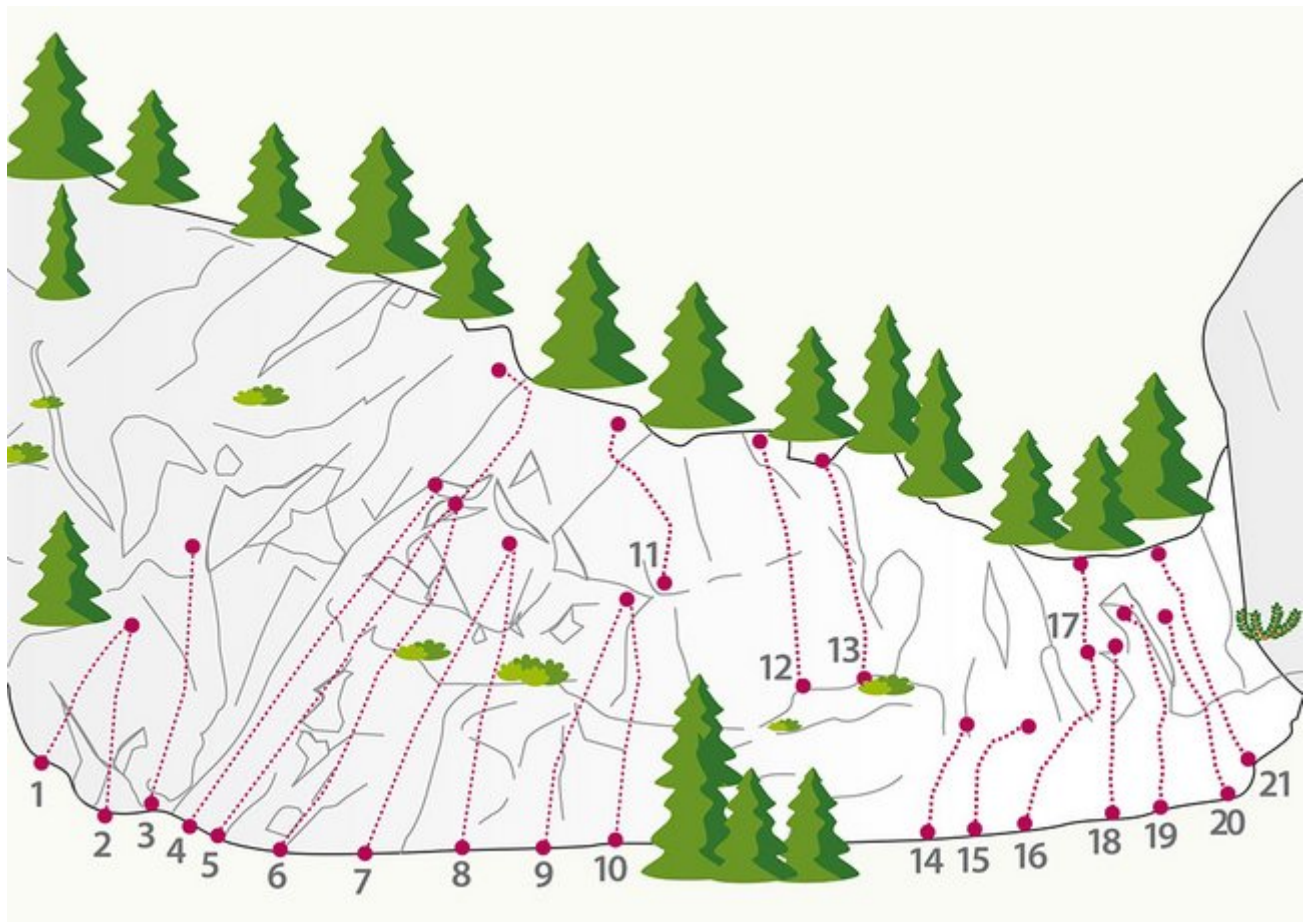

## ÖTZTAL - LÄNGENFELD / OBERRIED SEKTOR OBERRIED ROSMARIES BABY

### ZUSTIEG

5 min

### ZUSTIEGSZEIT

10 min - 15 min

| Nr. | Name           | Grad | Länge  |
|-----|----------------|------|--------|
| 1   | Timerider      | 6c+  | 6.0 m  |
| 2   | Ganymed        | 7b   | 6.0 m  |
| 2   | Captain Future | 7a   | 8.0 m  |
| 4   | Aquarell       | 5b   | 15.0 m |
| 5   | Playboy        | 5a   | 18.0 m |
| 6   | Captain Hook   | 5b   | 18.0 m |
| 7   | Mila Johara    | 5b   | 12.0 m |
| 8   | Nightrider     | 5c   | 12.0 m |
| 9   | Bohrfieber     | 6a+  | 8.0 m  |