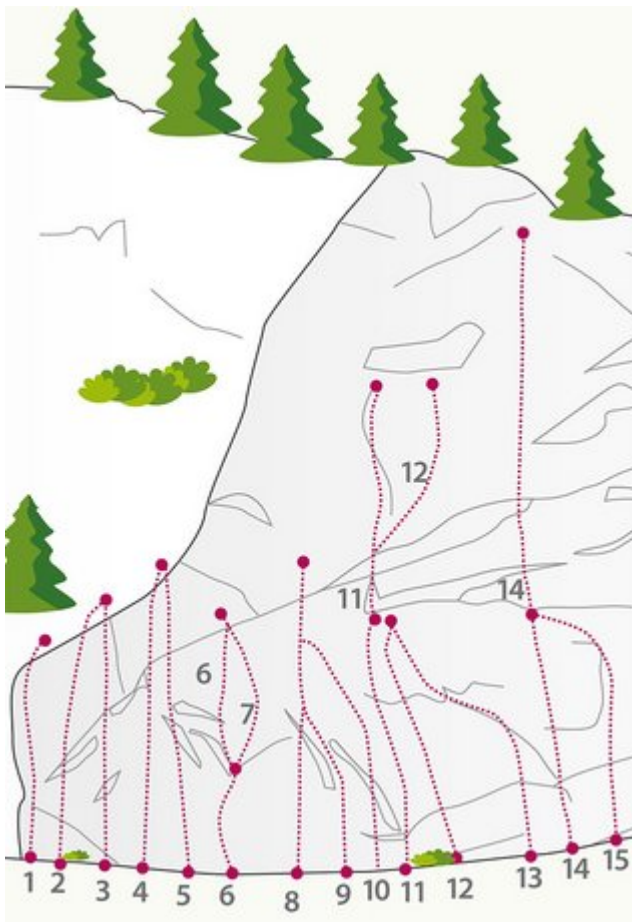

ÖTZTAL - LÄNGENFELD / OBERRIED SEKTOR OBERRIED PINOCCIO

ZUSTIEG

5 min

ZUSTIEGSZEIT

10 min - 15 min

Nr.	Name	Grad	Länge
1	Pinoccio	6a+	9.0 m
2	La Boum	6a+	18.0 m
3	Mr. Kleinstein	5b	18.0 m
4	Mistake	7a	18.0 m
5	Black Jack	6b+	18.0 m
6	Royal Flash	6c+	16.0 m
7	Hot Dog	6b	16.0 m
8	Express Machine	7c	16.0 m
9	Mastablasta	6b	16.0 m

10	Fragile	7a	16.0 m
11	Yosemite 2 SL	6c	30.0 m
12	Jules Verne 2SL	6c	30.0 m
13	Shining	6c	15.0 m
14	Inlandsreport	5c	20.0 m
15	Via Otto	7b	20.0 m

Climbers Paradise Tirol

Das größte Kletterportal Tirols bietet euch tausende Routen in 14 Regionen, gratis Topos in Druckqualität und aktuelle Infos rund ums Thema Klettern.