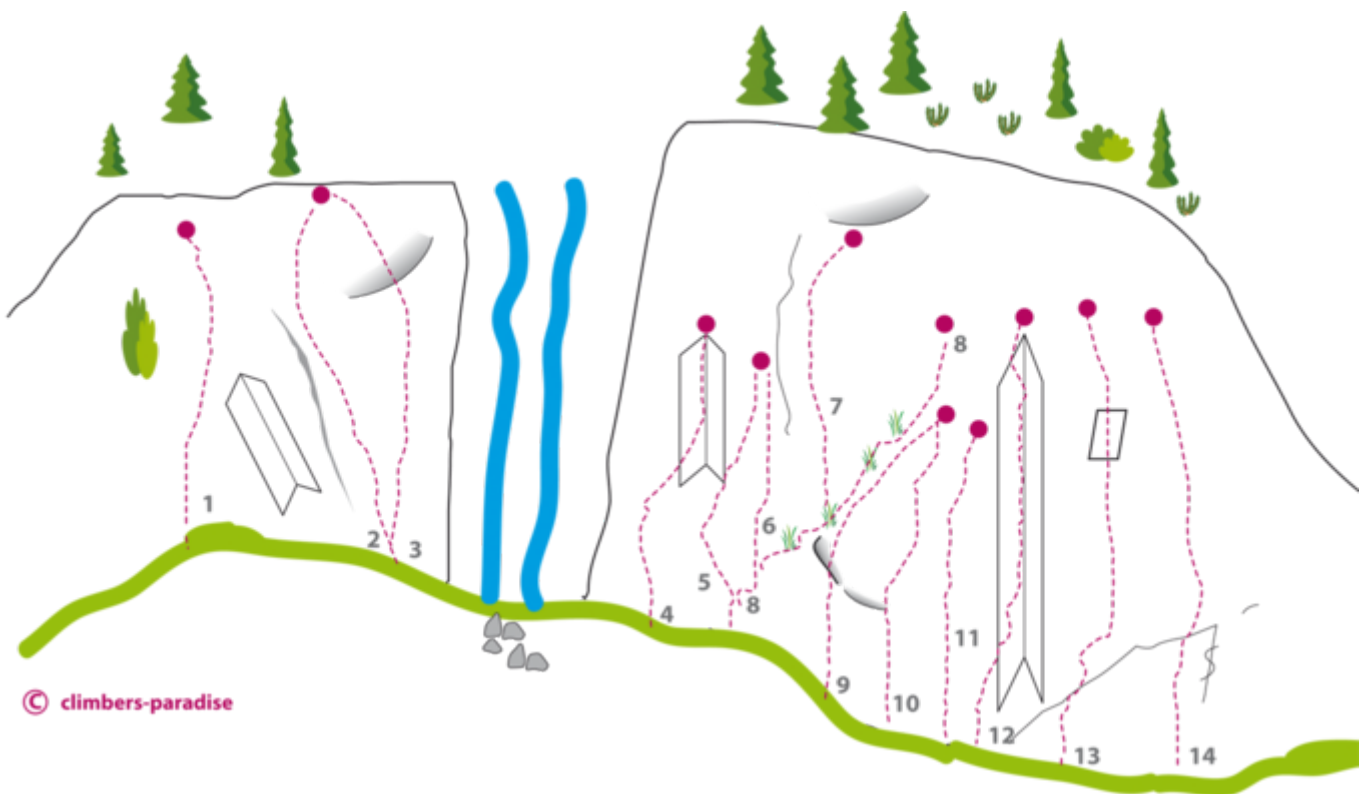

ÖTZTAL - LÄNGENFELD / OBERRIED SEKTOR OBERRIED LORELEY

ZUSTIEG

5 min

ZUSTIEGSZEIT

10 min - 15 min

Nr.	Name	Grad	Länge
1	Mondbär	5a	15.0 m
2	Sandmann	6a+	15.0 m
3	Lauras Stern	6b+	15.0 m
4	Wasserklang	5b	20.0 m
5	Dornröschen	6a	6.0 m
6	Mungo	6b+	15.0 m
7	Rosana	6c+	30.0 m
8	Tom und Jerry	3b	20.0 m
9	Rotzglocke	6a	15.0 m
10	Dexter	5c	15.0 m
11	Flip	6a+	15.0 m
12	Loreley	5b	20.0 m

13	Autobahn	7a	20.0 m
14	Löschaktion	5b	15 m

Climbers Paradise Tirol

Das größte Kletterportal Tirols bietet euch tausende Routen in 14 Regionen, gratis Topos in Druckqualität und aktuelle Infos rund ums Thema Klettern.