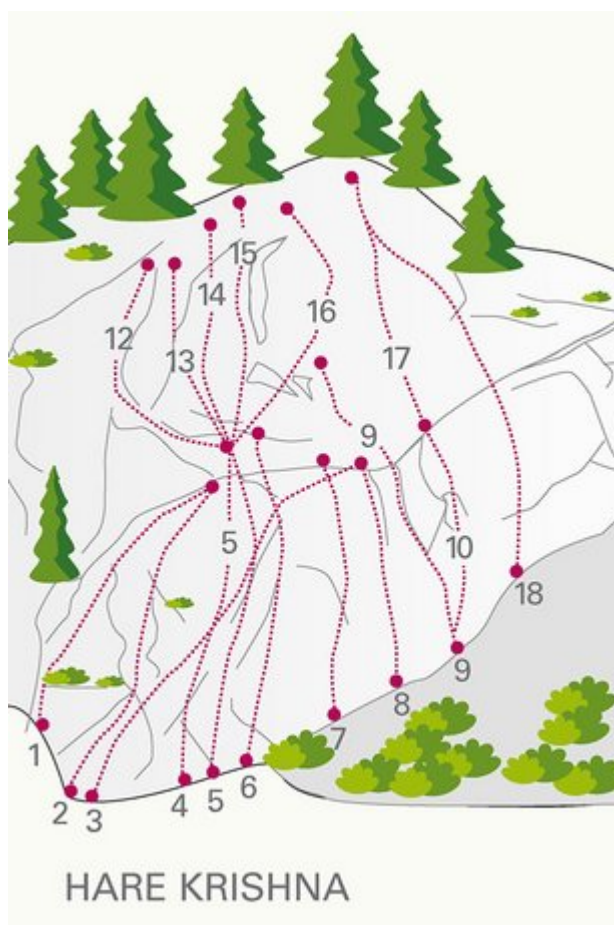

## ÖTZTAL - LÄNGENFELD / OBERRIED SEKTOR OBERRIED HARE KRISHNA

### ZUSTIEG

5 min

### ZUSTIEGSZEIT

10 min - 15 min

Nr.	Name	Grad	Länge
1	Korkenzieher	4a	15.0 m
2	Dozhacker	4c	15.0 m
3	Rotkäppchen	5a	16.0 m
4	La Le Lu	4c	12.0 m
5	Le Chuck	4c	12.0 m
6	Lui e lei	5b	12.0 m
7	Goofy	5c	10.0 m
8	Max der Parkwächter	5b	10.0 m
9	Zwergnase	4c	17.0 m

### Climbers Paradise Tirol

Das größte Kletterportal Tirols bietet euch tausende Routen in 14 Regionen, gratis Topos in Druckqualität und aktuelle Infos rund ums Thema Klettern.

Eine solche Vielfalt an verschiedensten Klettermöglichkeiten aller Schwierigkeitsgrade findet man selten auf so engem Raum. Zudem findet ihr Unterkunftsvorschläge für jede Geldtasche.