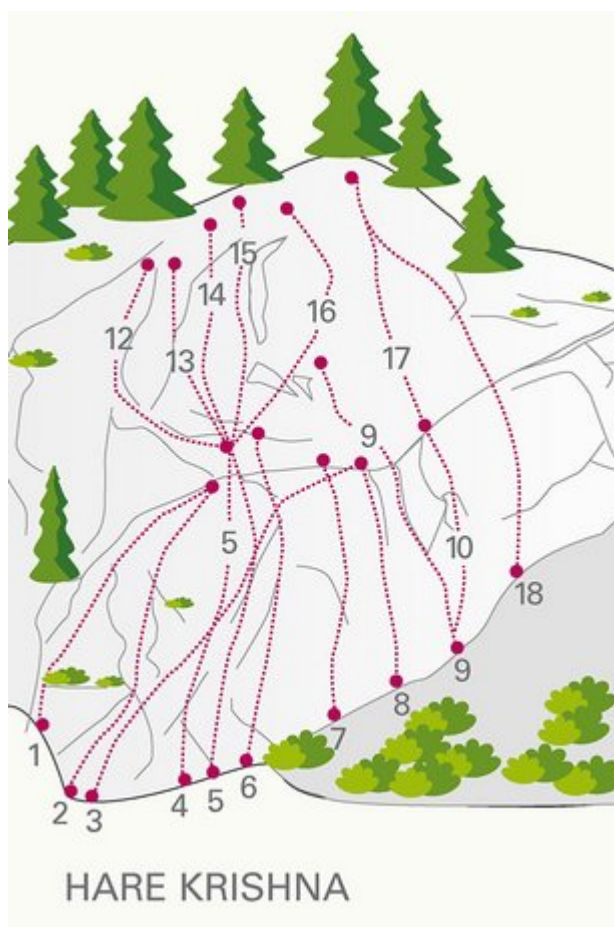

## ÖTZTAL - LÄNGENFELD / OBERRIED SEKTOR OBERRIED HARE KRISHNA

### ZUSTIEG

5 min

### ZUSTIEGSZEIT

15 min - 10 min

Nr.	Name	Grad	Länge
1	Korkenzieher	4a	15.0 m
2	Dozhacker	4c	15.0 m
3	Rotkäppchen	5a	16.0 m
4	La Le Lu	4c	12.0 m
5	Le Chuck	4c	12.0 m
6	Lui e lei	5b	12.0 m
7	Goofy	5c	10.0 m
8	Max der Parkwächter	5b	10.0 m
9	Zwergnase	4c	17.0 m

### Climbers Paradise Tirol

Das größte Kletterportal Tirols bietet euch tausende Routen in 15 Regionen, gratis Topos in Druckqualität und aktuelle Infos rund ums Thema Klettern.

Eine solche Vielfalt an verschiedensten Klettermöglichkeiten aller Schwierigkeitsgrade findet man selten auf so engem Raum. Zudem findet ihr Unterkunftsvorschläge für jede Geldtasche.