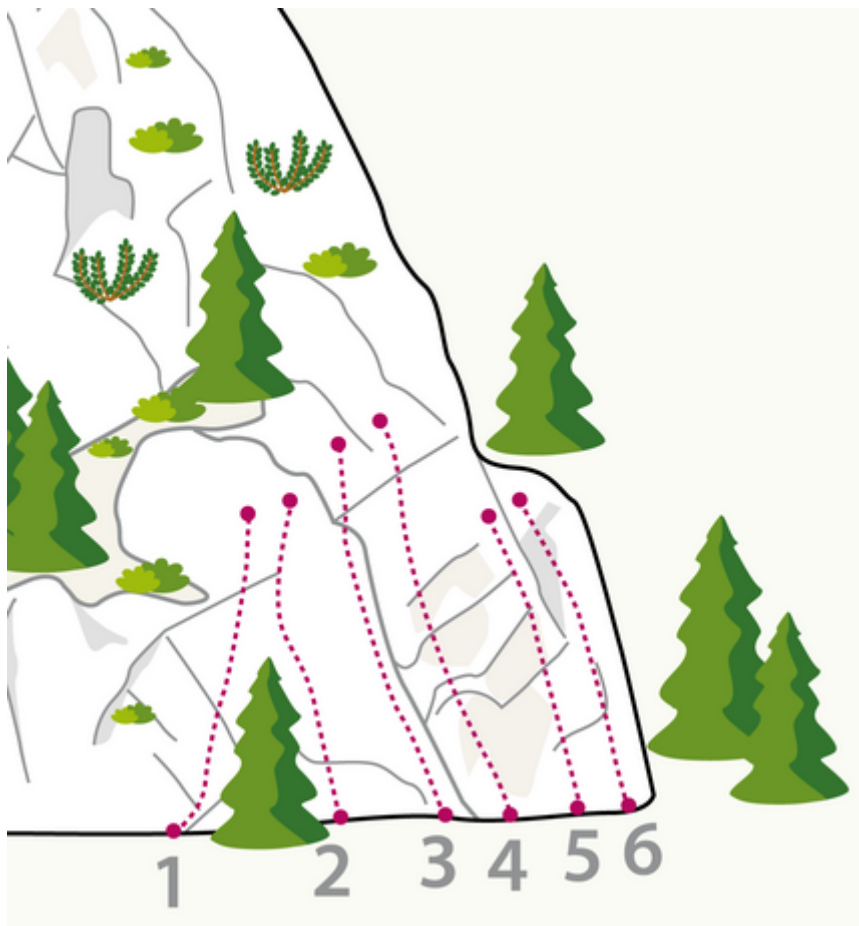

ÖTZTAL - LÄNGENFELD / OBERRIED SEKTOR OBERRIED BLATTLAUS

ZUSTIEG

5 min

ZUSTIEGSZEIT

15 min - 10 min

Nr.	Name	Grad	Länge
1	Maus	5a	8.0 m
2	Blattlaus	5b	8.0 m
3	Ehaja	5b	10.0 m
4	Relax	6b	10.0 m
5	Obelix	5b	7.0 m
6	Fred und Barney	6b	7.0 m

Climbers Paradise Tirol

Das größte Kletterportal Tirols bietet euch tausende Routen in 15 Regionen, gratis Topos in Druckqualität und aktuelle Infos rund ums Thema Klettern.

Eine solche Vielfalt an verschiedensten Klettermöglichkeiten aller Schwierigkeitsgrade findet man selten auf so engem Raum. Zudem findet ihr Unterkunftsanschlüsse für jede Geldtasche.