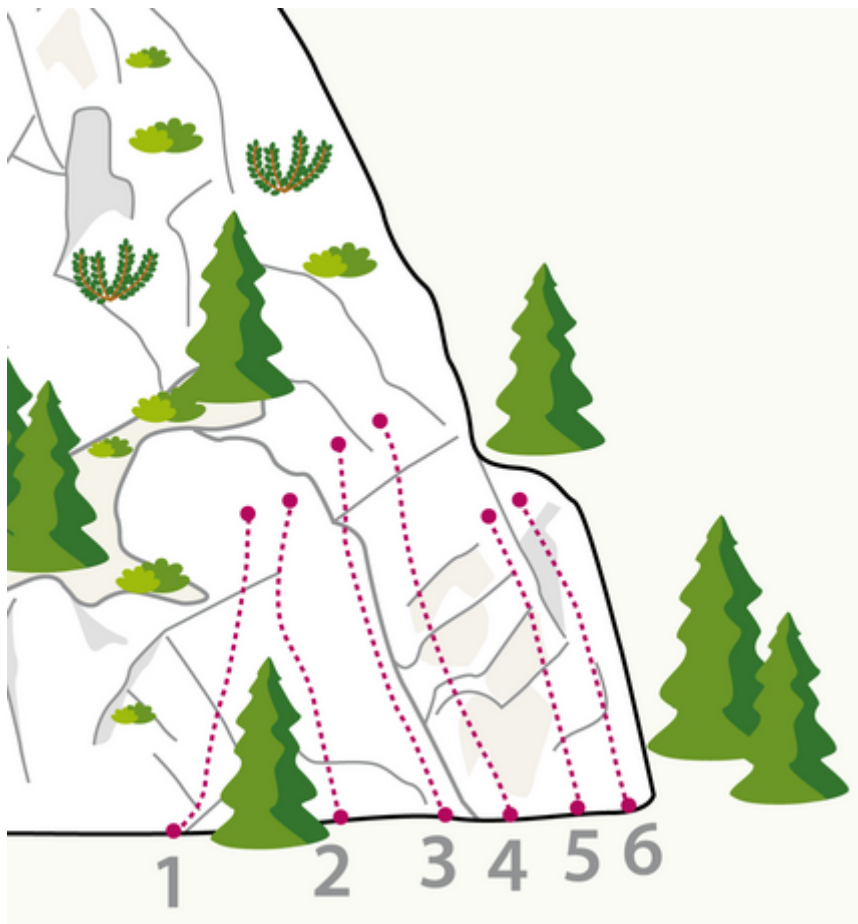

ÖTZTAL - LÄNGENFELD / OBERRIED SEKTOR OBERRIED BLATTLAUS

ZUSTIEG

5 min

ZUSTIEGSZEIT

10 min - 15 min

Nr.	Name	Grad	Länge
1	Maus	6b	8.0 m
2	Blattlaus	6b	8.0 m
3	Ehaja	5c+	10.0 m
4	Relax	6b	10.0 m
5	Obelix	5b	7.0 m
6	Fred und Barney	5c	7.0 m

Climbers Paradise Tirol

Das größte Kletterportal Tirols bietet euch tausende Routen in 14 Regionen, gratis Topos in Druckqualität und aktuelle Infos rund ums Thema Klettern.

Eine solche Vielfalt an verschiedensten Klettermöglichkeiten aller Schwierigkeitsgrade findet man selten auf so engem Raum. Zudem findet ihr Unterkunftsvorschläge für jede Geldtasche.